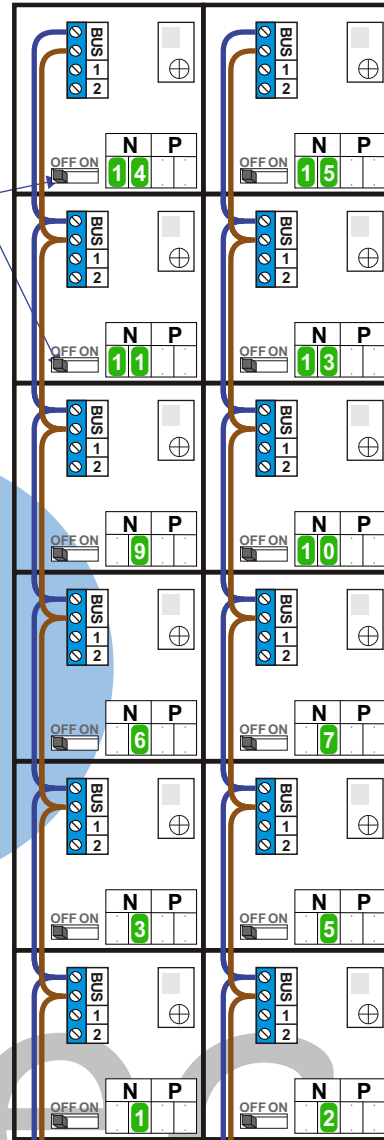

— = systeemkabel

Bij andere getwiste kabel 66% afstand!
Bij ongetwiste kabel max. 50 meter buitenpost naar videofoon.
UTP op aanvraag.

Bij installatie zonder beeld niet nodig

DEURSTATION

Max. 320 meter systeemkabel tot laatste deurtelefoon

nelec
INTERCOM MADE EASY