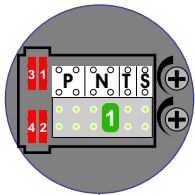

— = systeemkabel

Bij andere getwiste kabel 66% afstand!
Bij ongetwiste kabel max. 50 meter buitenpost naar videofoon.
UTP op aanvraag.

Bij installatie zonder beeld niet nodig

DEURSTATION

Max. 320 meter systeemkabel tot laatste deurtelefoon