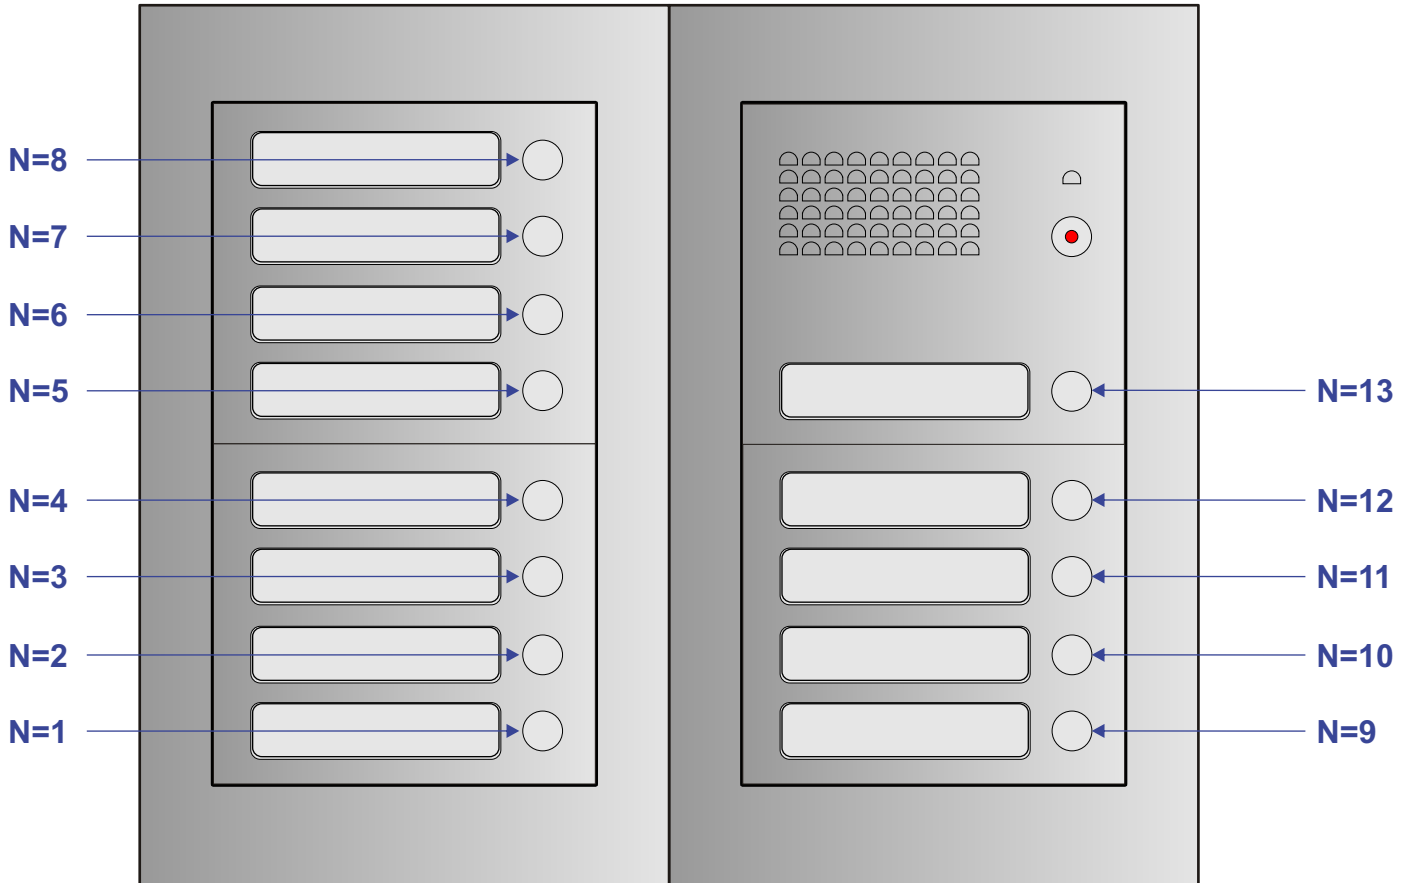

— = systeemkabel

Bij andere getwiste kabel 66% afstand!
Bij ongetwiste kabel max. 50 meter buitenpost naar videofoon.
UTP op aanvraag.

Bij installatie zonder beeld niet nodig

DEURSTATION

Max. 320 meter systeemkabel tot laatste deurtelefoon

nelec
INTERCOM MADE EASY