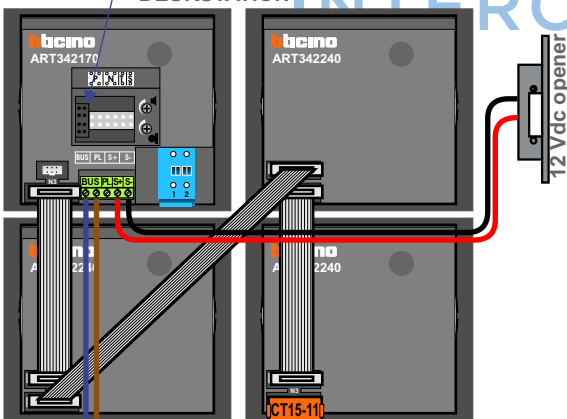

— = systeemkabel

Bij andere getwiste kabel 66% afstand!
Bij ongetwiste kabel max. 50 meter buitenpost naar videofoon.
UTP op aanvraag.

Bij installatie zonder beeld niet nodig

DEURSTATION

Max. 320 meter systeemkabel tot laatste deurtelefoon

nelec
INTERCOM MADE EASY