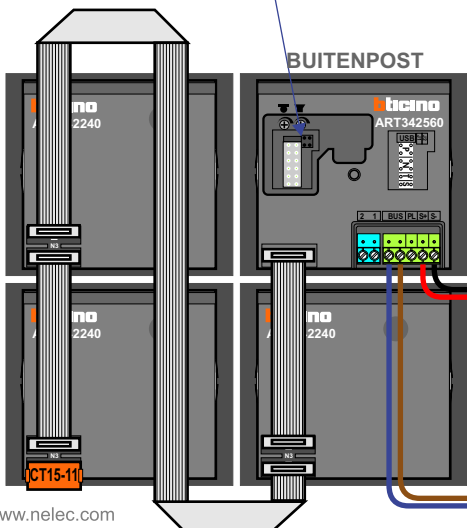

 = systeemkabel

Bij andere getwiste kabel **66%** afstand!  
Bij ongetwiste kabel **max. 50 meter** buitenpost naar videofoon.  
UTP op aanvraag.

De aders van de bus moeten **echt op de connector** doorgelust worden!

nelec  
INTERCOM MADE EASY

Pot.vrij contact tbv deur opener  
S- S+C NC NO  
+ + + + +

Max. 100 meter

Max. 2 meter

Max. 100 meter systeemkabel tot laatste videofoon