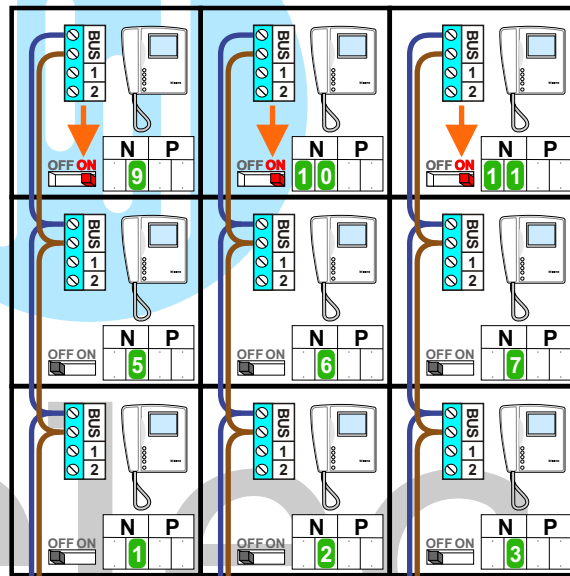

 = systeemkabel

Bij andere getwiste kabel **66%** afstand!  
Bij ongetwiste kabel **max. 50 meter** buitenpost naar videofoon.  
UTP op aanvraag.

De aders van de bus moeten **echt op de connector** doorgelust worden!

nelec  
INTERCOM MADE EASY

Pot.vrij contact tbv deur opener  
S- S+C NC NO  
+ + + + +

Max. 100 meter

Max. 2 meter

Max. 100 meter systeemkabel tot laatste videofoon