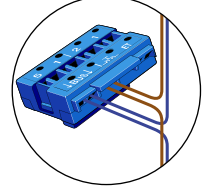

 = systeemkabel

Bij andere getwiste kabel **66%** afstand!  
Bij ongetwiste kabel **max. 50 meter** buitenpost naar videofoon.  
UTP op aanvraag.

De aders van de bus moeten **echt op de connector** doorgelust worden!

nelec  
INTERCOM MADE EASY

Pot.vrij contact tbv deur opener  
S- S+C NC NO  
+ + + + +

Max. 100 meter

Max. 2 meter

Max. 100 meter systeemkabel tot laatste videofoon