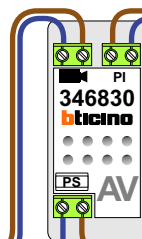

nelec  
INTERCOM MADE EASY

Pot.vrij contact tbv deur opener  
S- S+C NC NO  
+ + + + +

Max. 100 meter

Max. 2 meter

Max. 100 meter systeemkabel tot laatste videofoon