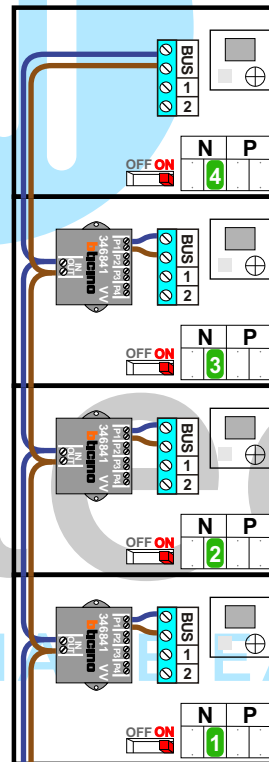

 = systeemkabel

Bij andere getwiste kabel **66%** afstand!
Bij ongetwiste kabel **max. 50 meter** buitenpost naar videofoon.
UTP op aanvraag.

Max. 100 meter

Max. 100 meter systeemkabel tot laatste videofoon

Max. 2 meter