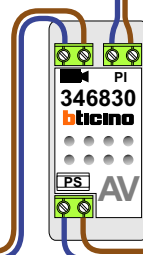

 = systeemkabel

Bij andere getwiste kabel **66%** afstand!
Bij ongetwiste kabel **max. 50 meter** buitenpost naar videofoon.
UTP op aanvraag.

Max. 100 meter

Max. 100 meter systeemkabel tot laatste videofoon