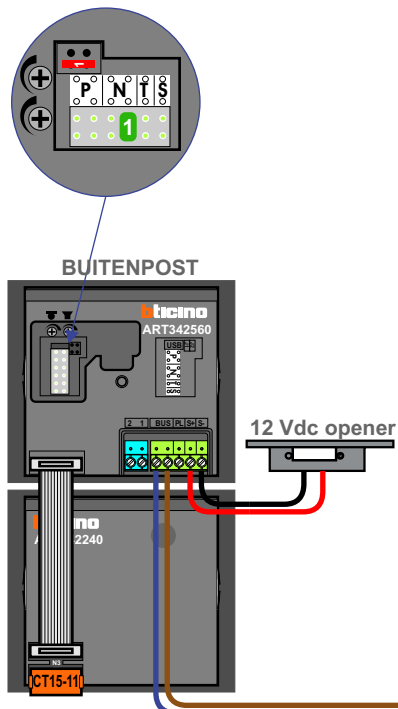

 = systeemkabel

Bij andere getwiste kabel **66%** afstand!
Bij ongetwiste kabel **max. 50 meter** buitenpost naar videofoon.
UTP op aanvraag.

Max. 100 meter

Max. 100 meter systeemkabel tot laatste videofoon

Max. 2 meter