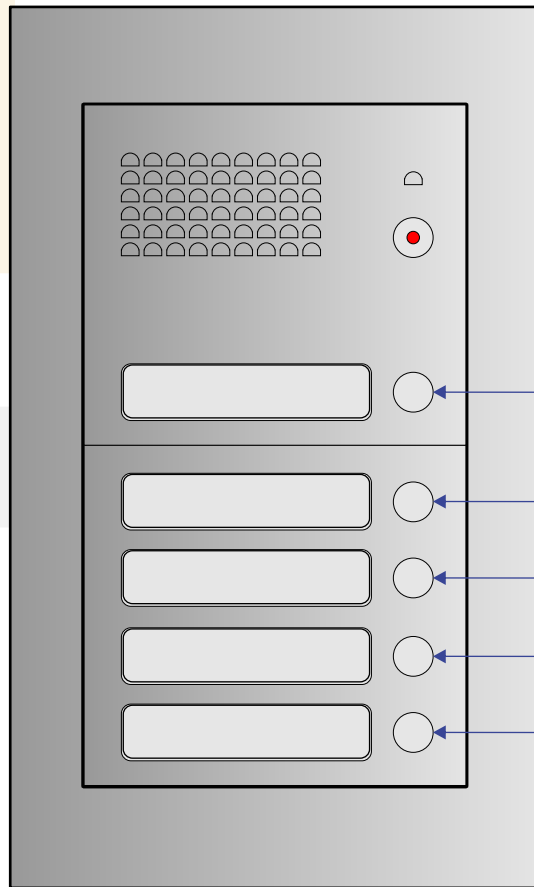

— = systeemkabel
 Bij kabel 2 x 1 mm²:
180% afstand!
 Bij kabel 2 x 0,28 mm²:
60% afstand!
 UTP op aanvraag.

Bij installaties zonder beeld maakt het **niet** uit hoe je de bus aansluit. De telefoons hoeven **niet** in serie en eindweerstand zijn **niet** nodig.

Bij installatie zonder beeld **niet** nodig

Max. 320 meter systeemkabel tot laatste deurtelefoon

BUITENPOST

N=6

N=5

N=4

N=3

N=2