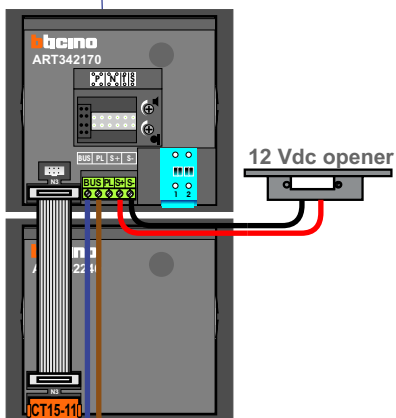

— = systeemkabel
 Bij kabel 2 x 1 mm²:
180% afstand!
 Bij kabel 2 x 0,28 mm²:
60% afstand!
 UTP op aanvraag.

Bij installaties zonder beeld maakt het **niet** uit hoe je de bus aansluit. De telefoons hoeven **niet** in serie en eindweerstand zijn **niet** nodig.

Bij installatie zonder beeld **niet** nodig

Max. 320 meter systeemkabel tot laatste deurtelefoon

BUITENPOST

N=6

N=5

N=4

N=3

N=2