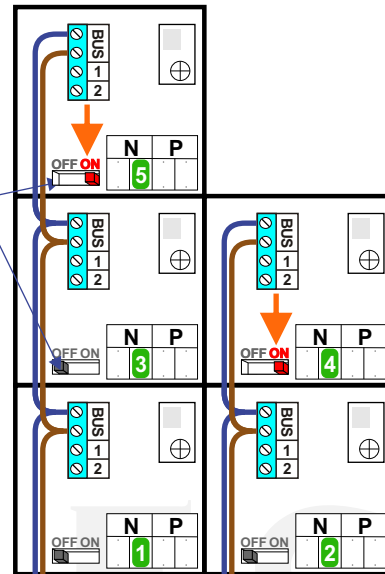

— = systeemkabel
 Bij kabel 2 x 1 mm²:
180% afstand!
 Bij kabel 2 x 0,28 mm²:
60% afstand!
 UTP op aanvraag.

Bij installaties zonder beeld maakt het **niet** uit hoe je de bus aansluit. De telefoons hoeven **niet** in serie en eindweerstand zijn **niet** nodig.

Bij installatie zonder beeld **niet** nodig

Max. 320 meter systeemkabel tot laatste deurtelefoon

BUITENPOST

N=6

N=5

N=4

N=3

N=2