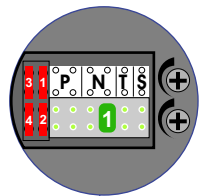

— = systeemkabel
 Bij kabel 2 x 1 mm²:
180% afstand!
 Bij kabel 2 x 0,28 mm²:
60% afstand!
 UTP op aanvraag.

Bij installaties zonder beeld maakt het **niet** uit hoe je de bus aansluit. De telefoons hoeven **niet** in serie en eindweerstand zijn **niet** nodig.

Bij installatie zonder beeld **niet** nodig

Max. 320 meter systeemkabel tot laatste deurtelefoon

BUITENPOST

N=6

N=5

N=4

N=3

N=2