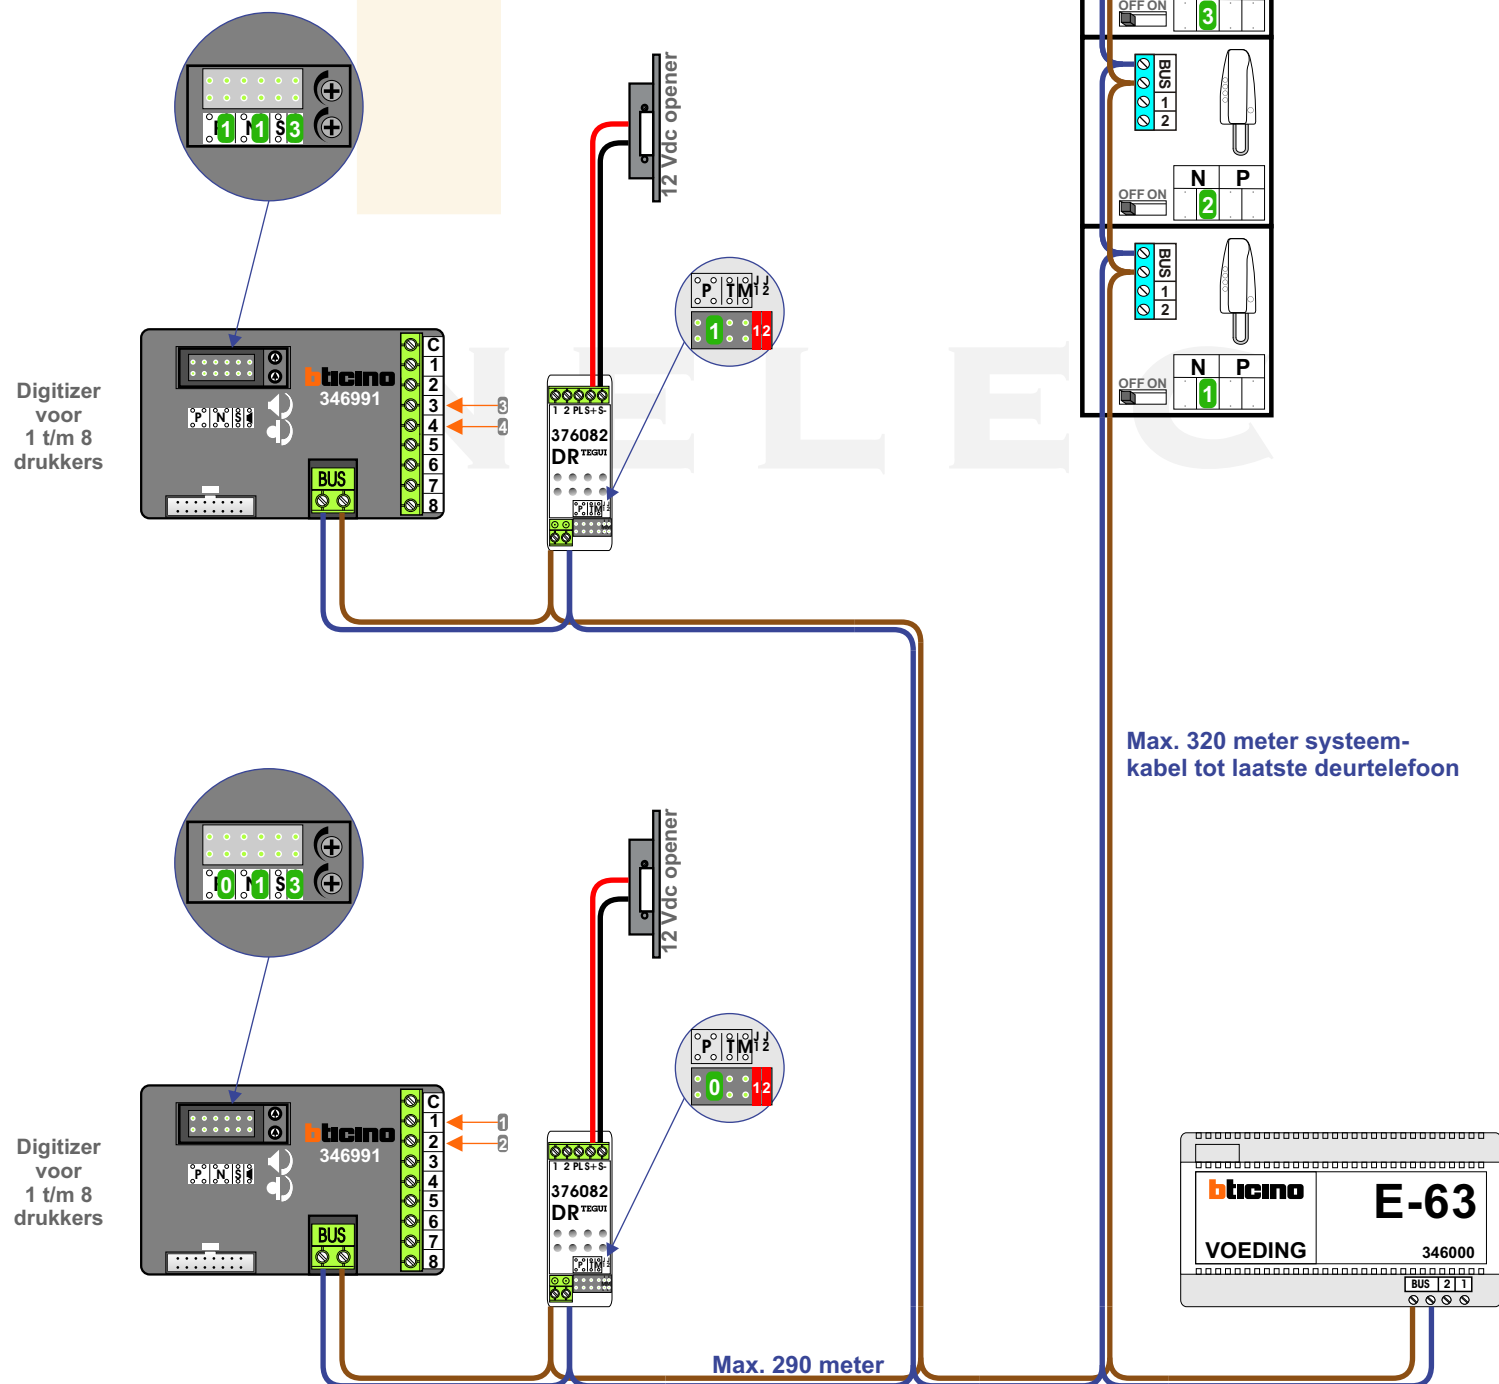

— = systeemkabel
 Bij kabel 2 x 1 mm²:
180% afstand!
 Bij kabel 2 x 0,28 mm²:
60% afstand!
 UTP op aanvraag.

Bij installaties zonder beeld maakt het **niet** uit hoe je de bus aansluit. De telefoons hoeven **niet** in serie en eindweerstand zijn **niet** nodig.

Max. 320 meter systeemkabel tot laatste deurtelefoon

Max. 290 meter