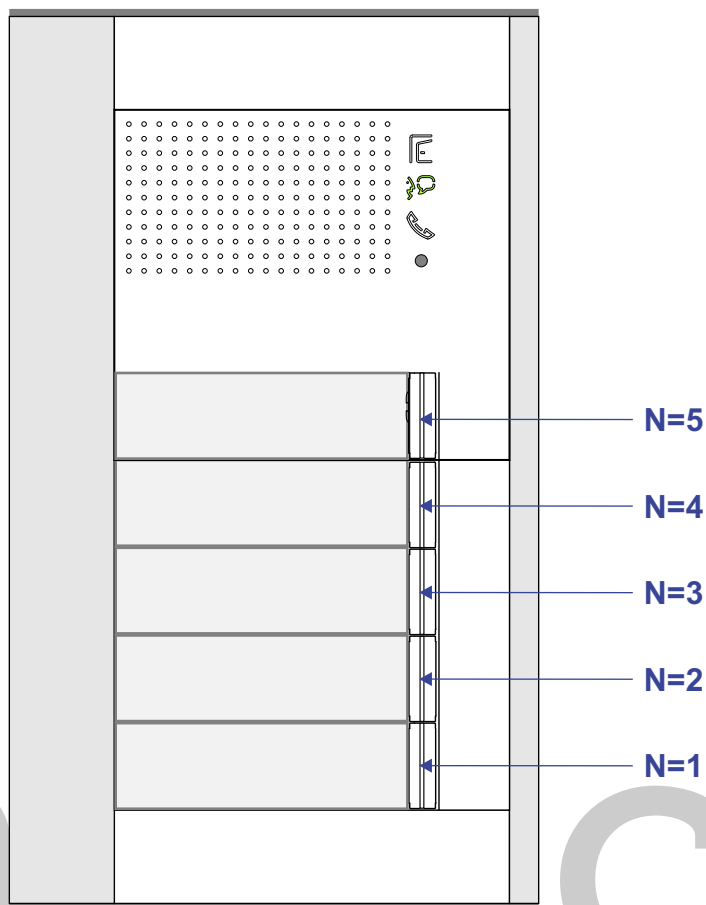

— — = systeemkabel
 Bij kabel 2 x 1 mm²:
180% afstand!
 Bij kabel 2 x 0,28 mm²:
60% afstand!
 UTP op aanvraag.

Bij installaties zonder beeld maakt het **niet** uit *hoe* je de bus aansluit. De telefoons hoeven **niet** in serie en eindweerstand zijn **niet** nodig.