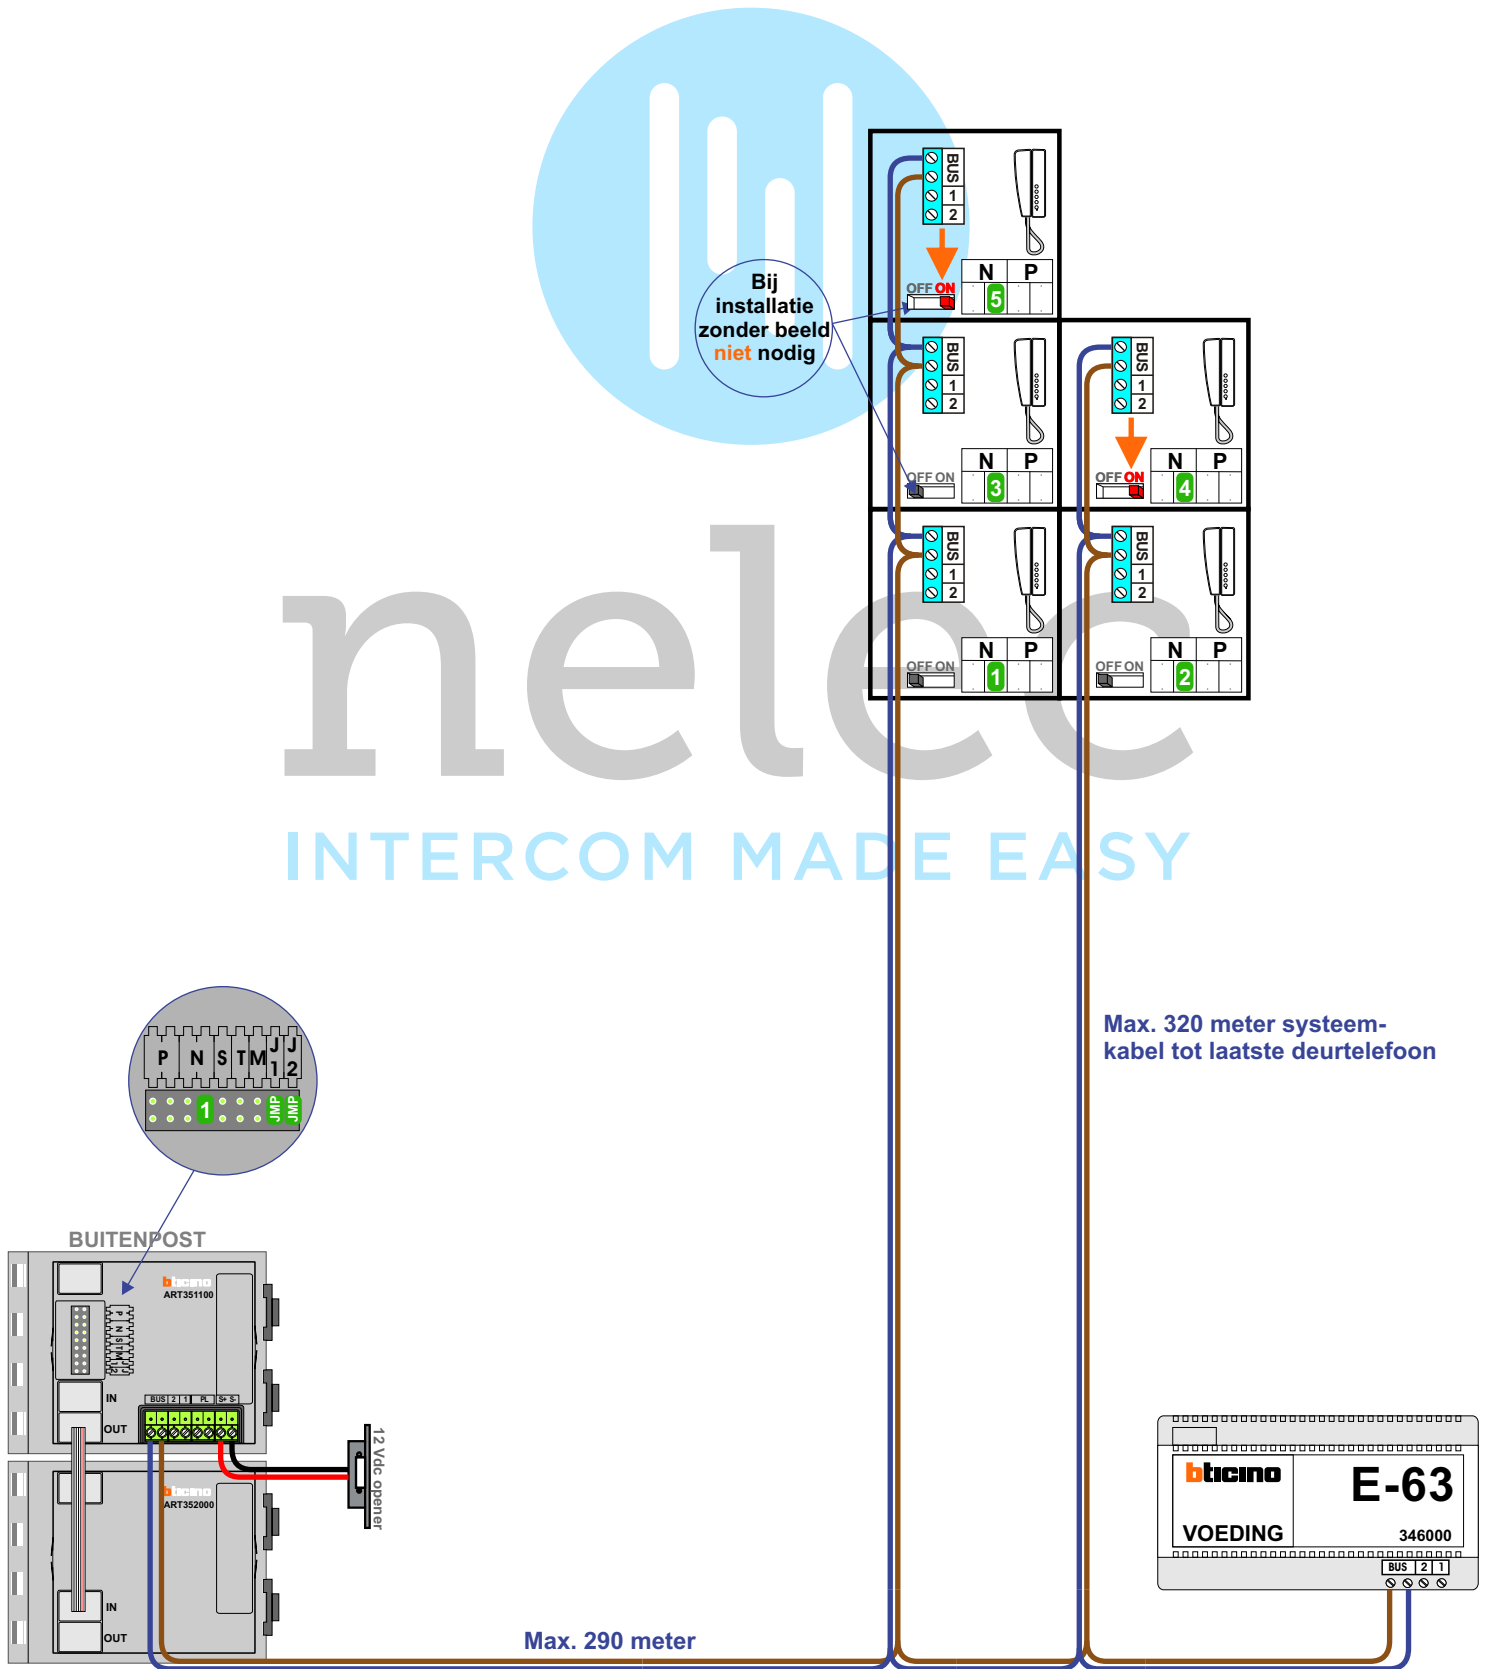

— — = systeemkabel
 Bij kabel 2 x 1 mm²:
180% afstand!
 Bij kabel 2 x 0,28 mm²:
60% afstand!
 UTP op aanvraag.

Bij installaties zonder beeld maakt het **niet** uit *hoe* je de bus aansluit. De telefoons hoeven **niet** in serie en eindweerstand zijn **niet** nodig.

nelec
INTERCOM MADE EASY