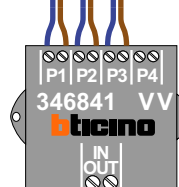

 = systeemkabel

Bij andere getwiste kabel **66%** afstand!
Bij ongetwiste kabel **max. 50 meter** buitenpost naar videofoon.
UTP op aanvraag.

nelec
INTERCOM MADE EASY

BUITENPOST

Max. 100 meter systeemkabel tot laatste videofoon

Max. 2 meter