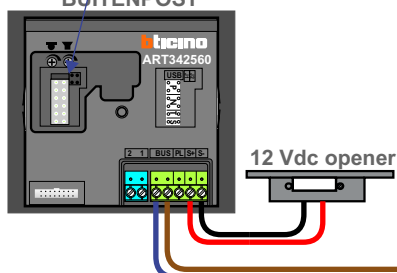

 = systeemkabel

Bij andere getwiste kabel **66%** afstand!
Bij ongetwiste kabel **max. 50 meter** buitenpost naar videofoon.
UTP op aanvraag.

nelec
INTERCOM MADE EASY

BUITENPOST

Max. 100 meter systeemkabel tot laatste videofoon

Max. 2 meter