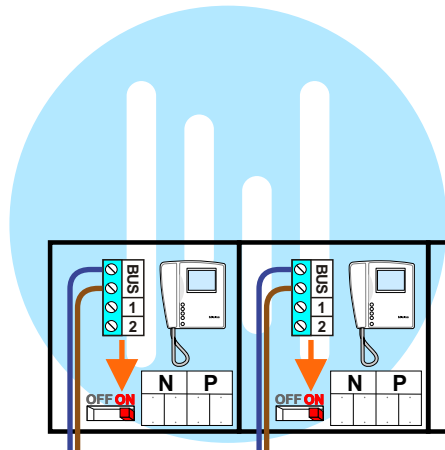

 = systeemkabel

Bij andere getwiste kabel **66%** afstand!
Bij ongetwiste kabel **max. 50 meter** buitenpost naar videofoon.
UTP op aanvraag.

nelec
INTERCOM MADE EASY

BUITENPOST

Max. 100 meter systeemkabel tot laatste videofoon

Max. 2 meter