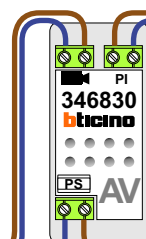

 = systeemkabel

Bij andere getwiste kabel **66%** afstand!
Bij ongetwiste kabel **max. 50 meter** buitenpost naar videofoon.
UTP op aanvraag.

nelec
INTERCOM MADE EASY

BUITENPOST

Max. 100 meter systeemkabel tot laatste videofoon