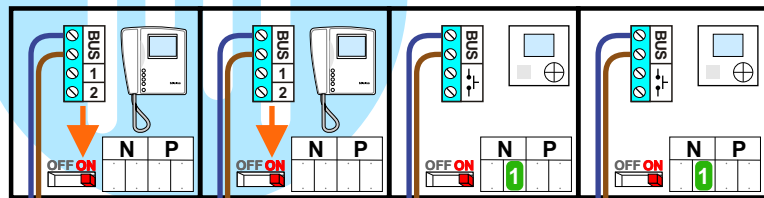

 = systeemkabel

Bij andere getwiste kabel **66%** afstand!
Bij ongetwiste kabel **max. 50 meter** buitenpost naar videofoon.
UTP op aanvraag.

nelec
INTERCOM MADE EASY

BUITENPOST

Max. 100 meter systeemkabel tot laatste videofoon

Max. 2 meter