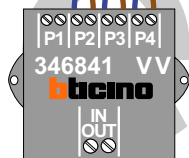

— = systeemkabel  
 Bij andere getwiste kabel **66%** afstand!  
 Bij ongetwiste kabel **max. 50 meter** buitenpost naar videofoon.  
 UTP op aanvraag.

Max. 100 meter systeemkabel tot laatste videofoon

INTERCOM MADE EASY

BUITENPOST

Max. 100 meter

Max. 2 meter

Naar pagina 2

Naar pagina 2