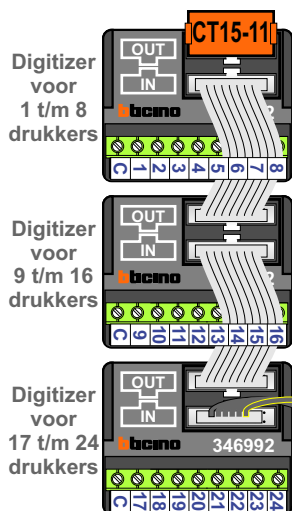

— = systeemkabel  
 Bij andere getwiste kabel **66%** afstand!  
 Bij ongetwiste kabel **max. 50 meter** buitenpost naar videofoon.  
 UTP op aanvraag.

Max. 100 meter systeemkabel tot laatste videofoon

INTERCOM MADE EASY

BUITENPOST

Max. 100 meter

Max. 2 meter

Naar pagina 2

Naar pagina 2