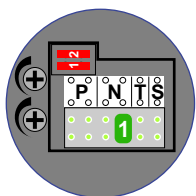

— = systeemkabel  
 Bij andere getwiste kabel **66%** afstand!  
 Bij ongetwiste kabel **max. 50 meter** buitenpost naar videofoon.  
 UTP op aanvraag.

Max. 100 meter systeemkabel tot laatste videofoon

INTERCOM MADE EASY

BUITENPOST

Max. 100 meter

Max. 2 meter

Naar pagina 2

Naar pagina 2