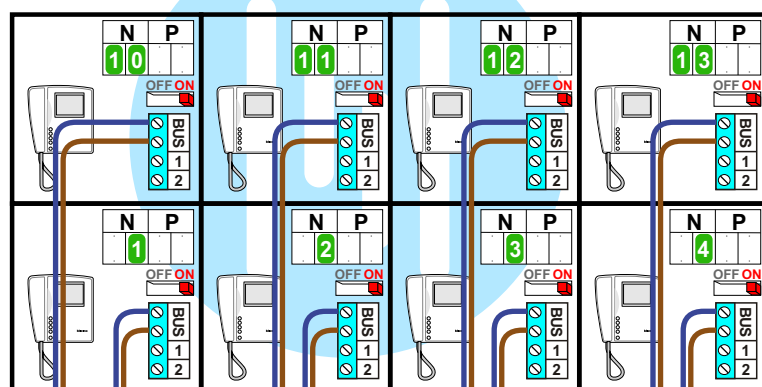

— = systeemkabel  
 Bij andere getwiste kabel **66%** afstand!  
 Bij ongetwiste kabel **max. 50 meter** buitenpost naar videofoon.  
 UTP op aanvraag.

Max. 100 meter systeemkabel tot laatste videofoon

INTERCOM MADE EASY

BUITENPOST

Max. 100 meter

Max. 2 meter

Naar pagina 2

Naar pagina 2