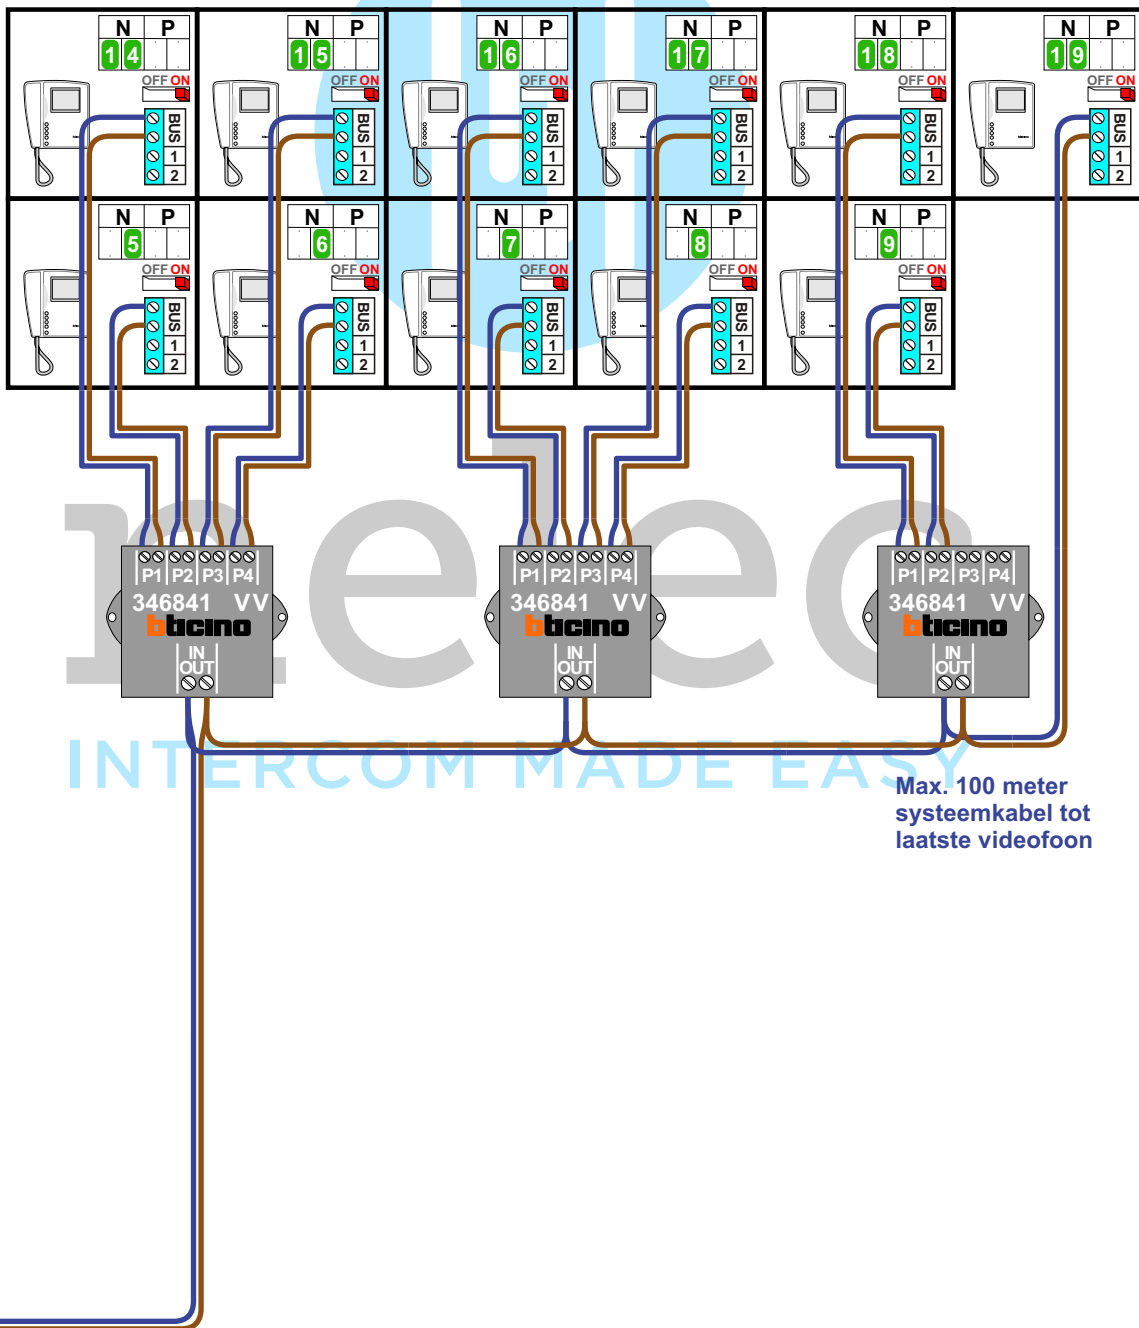

— = systeemkabel  
 Bij andere getwiste kabel **66%** afstand!  
 Bij ongetwiste kabel **max. 50 meter** buitenpost naar videofoon.  
 UTP op aanvraag.

Max. 100 meter systeemkabel tot laatste videofoon

INTERCOM MADE EASY

BUITENPOST

Max. 100 meter

Max. 2 meter

Naar pagina 2

Naar pagina 2