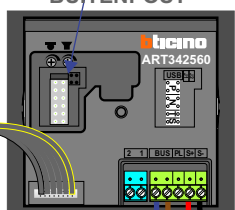

— = systeemkabel  
 Bij andere getwiste kabel **66%** afstand!  
 Bij ongetwiste kabel **max. 50 meter** buitenpost naar videofoon.  
 UTP op aanvraag.

Max. 100 meter systeemkabel tot laatste videofoon

INTERCOM MADE EASY

BUITENPOST

Max. 100 meter

Max. 2 meter

Naar pagina 2

Naar pagina 2