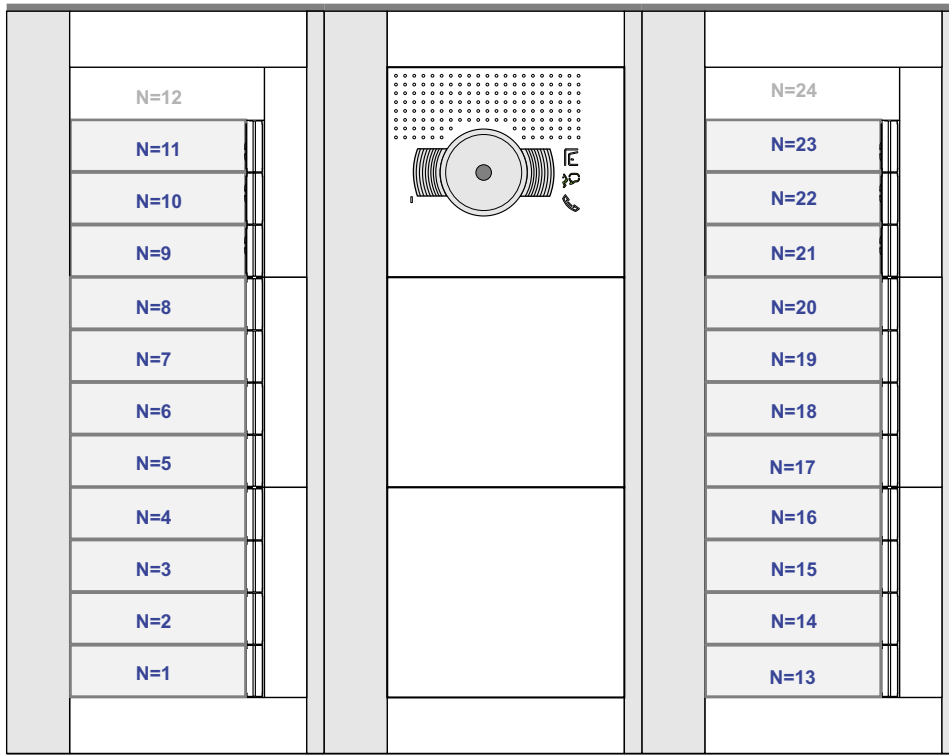

— = systeemkabel
Bij andere getwiste kabel **66%** afstand!
Bij ongetwiste kabel **max. 50 meter** buitenpost naar videofoon.
UTP op aanvraag.

M-10/M-10C

De aders moeten **echt OP de connector** doorgelust worden!

nelec
INTERCOM MADE EASY

deurvideo BORNE

 = 3/4 buis met KP 12 (bij bochten duims of open bochten)

SCHEMA B
scheurink
18-5-94

Kabels naar appartementen

A + B + 3 + 1 + E