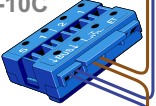

— = systeemkabel
Bij andere getwiste kabel **66%** afstand!
Bij ongetwiste kabel **max. 50 meter** buitenpost naar videofoon.
UTP op aanvraag.

M-10/M-10C

De aders moeten **echt OP de connector** doorgelust worden!