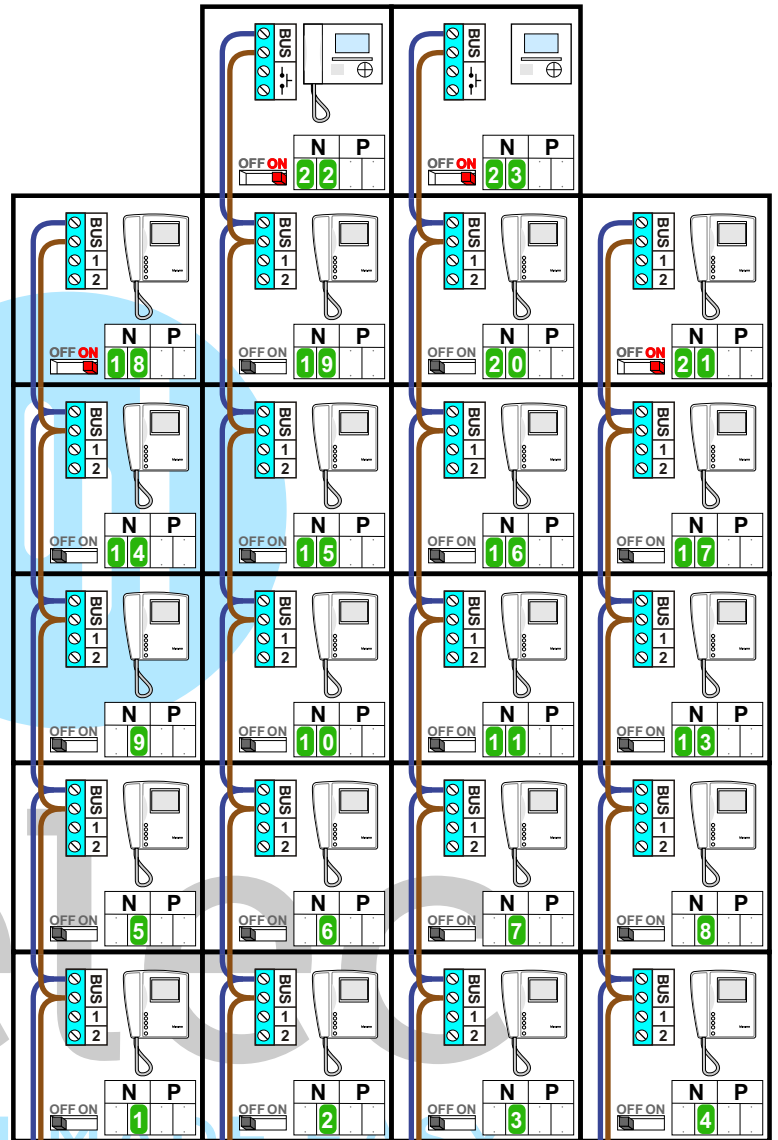

— = systeemkabel
Bij andere getwiste kabel **66%** afstand!
Bij ongetwiste kabel **max. 50 meter** buitenpost naar videofoon.
UTP op aanvraag.

M-10/M-10C

De aders moeten **echt OP de connector** doorgelust worden!

nelec
INTERCOM MADE EASY

deurvideo BORNE

 = 3/4 buis met KP 12 (bij bochten duims of open bochten)

SCHEMA B
scheurink
18-5-94

Kabels naar appartementen

A + B + 3 + 1 + E