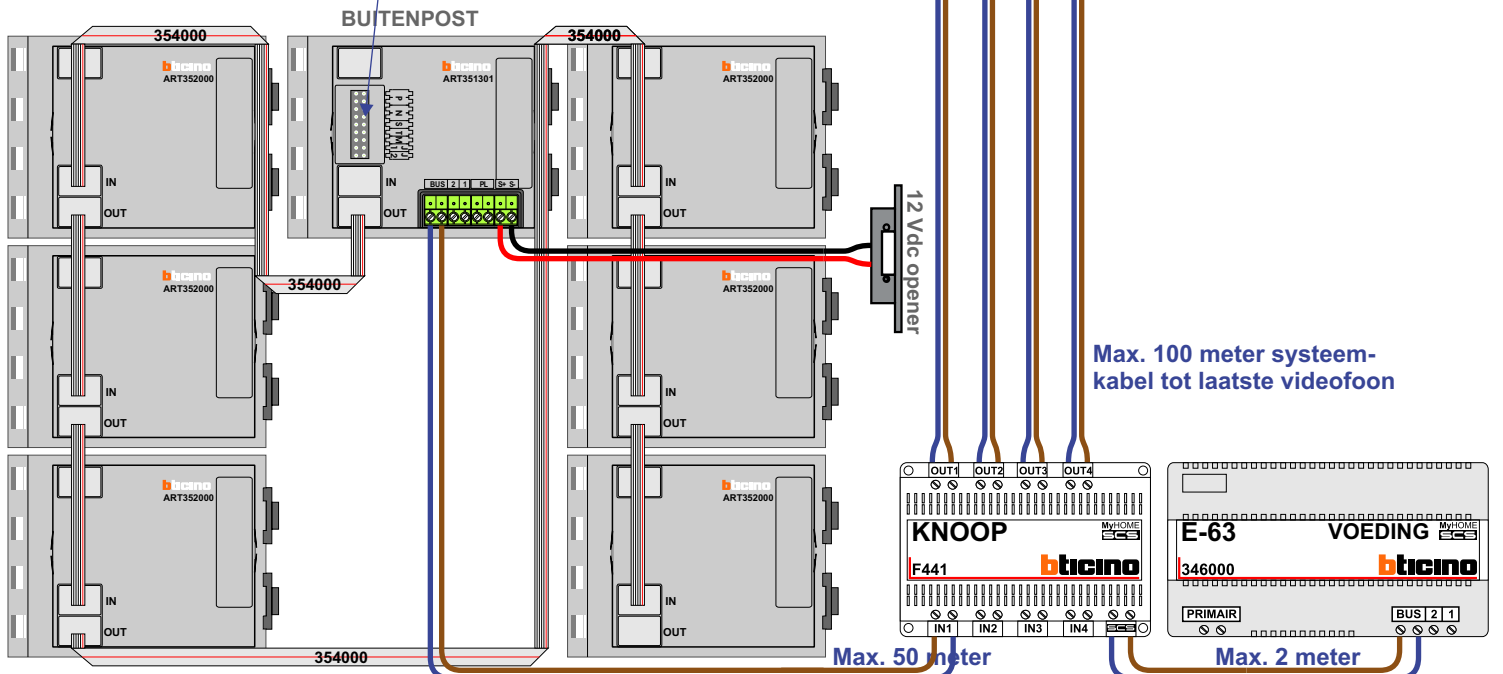

— = systeemkabel
Bij andere getwiste kabel **66%** afstand!
Bij ongetwiste kabel **max. 50 meter** buitenpost naar videofoon.
UTP op aanvraag.

M-10/M-10C

De aders moeten **echt OP de connector** doorgelust worden!

nelec
INTERCOM MADE EASY

deurvideo BORNE

 = 3/4 buis met KP 12 (bij bochten duims of open bochten)

SCHEMA B
scheurink
18-5-94

Kabels naar appartementen

A + B + 3 + 1 + E