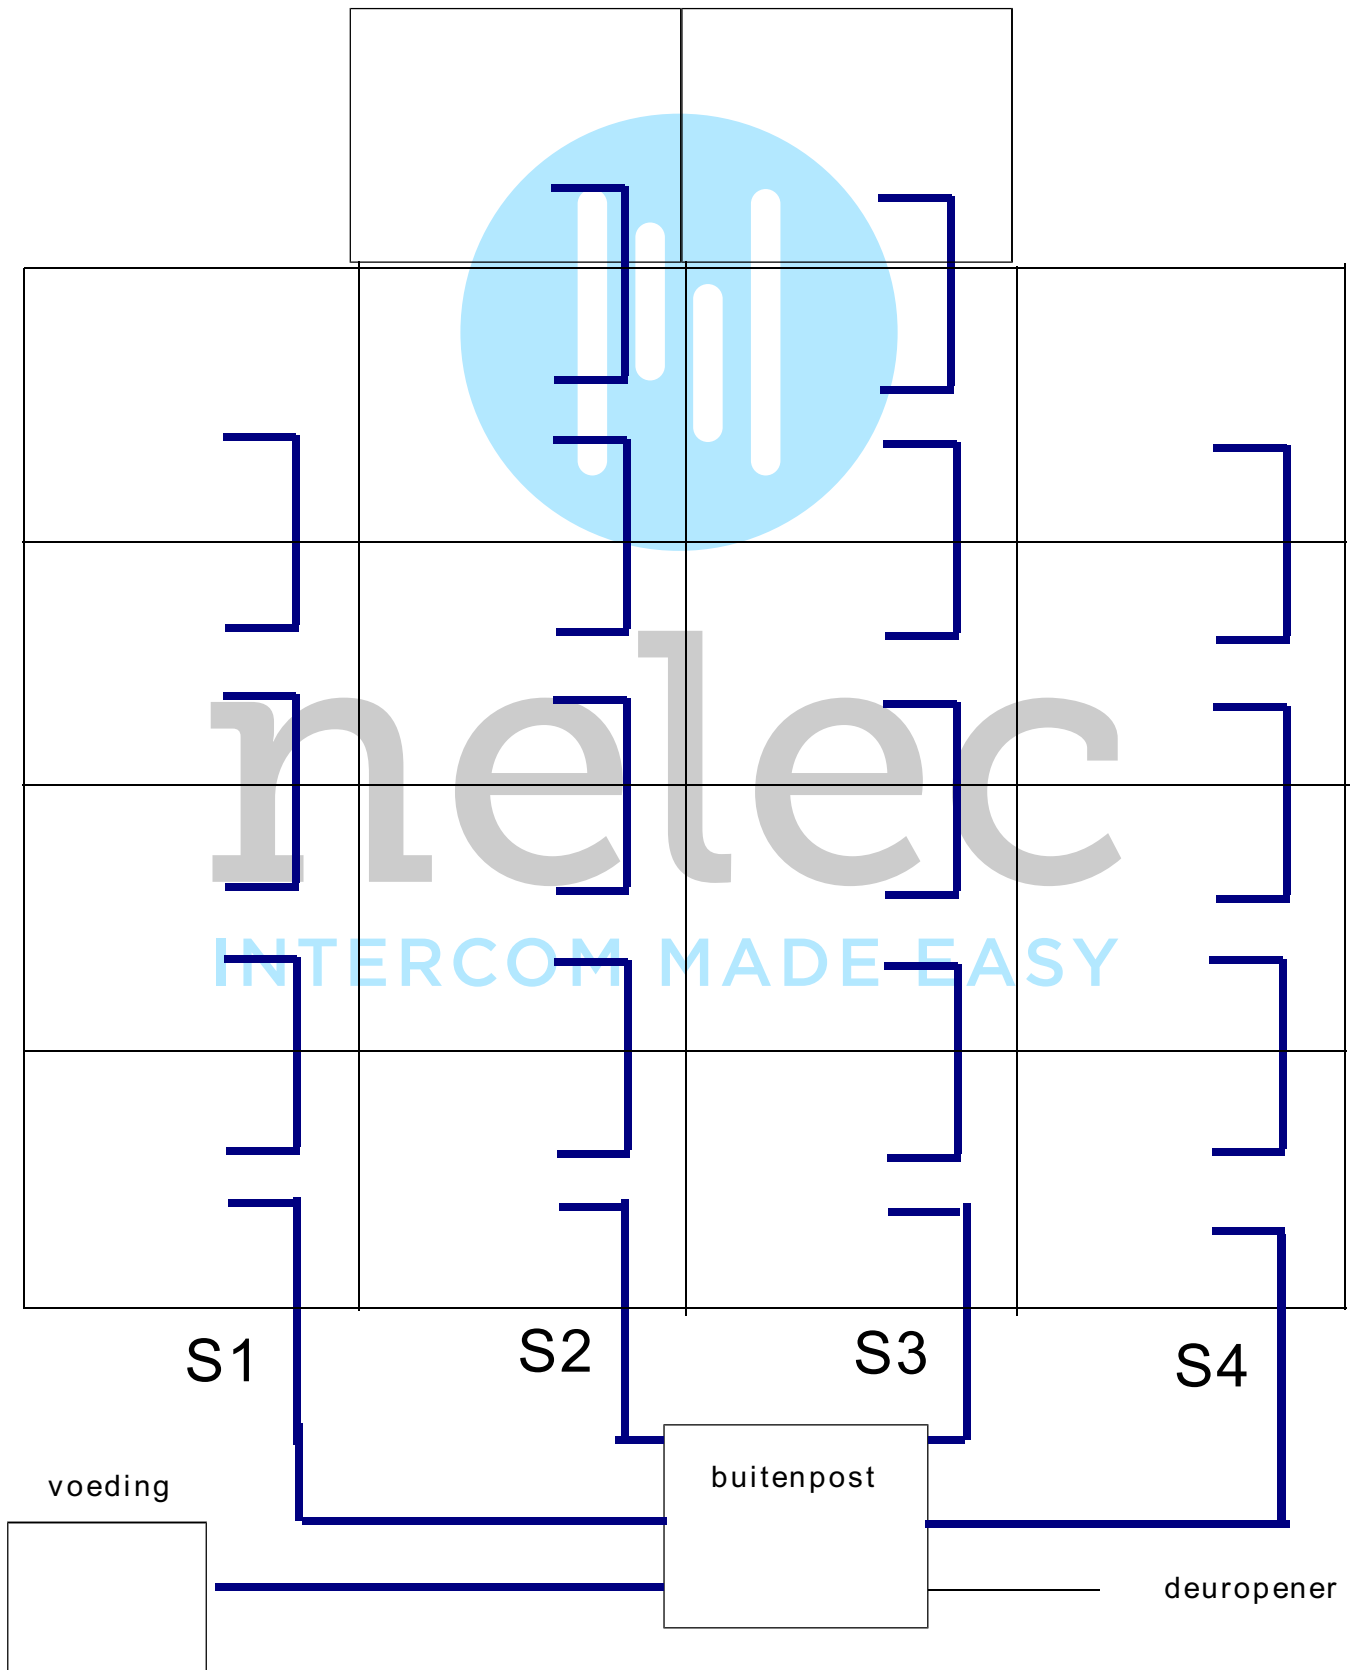

— = systeemkabel
Bij andere getwiste kabel **66%** afstand!
Bij ongetwiste kabel **max. 50 meter** buitenpost naar videofoon.
UTP op aanvraag.

M-10/M-10C

De aders moeten **echt OP de connector** doorgelust worden!

nelec
INTERCOM MADE EASY

deurvideo BORNE

 = 3/4 buis met KP 12 (bij bochten duims of open bochten)

SCHEMA B
scheurink
18-5-94

Kabels naar appartementen

A + B + 3 + 1 + E