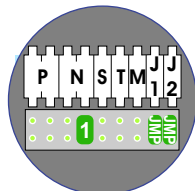

— = systeemkabel
Bij andere getwiste kabel **66%** afstand!
Bij ongetwiste kabel **max. 50 meter** buitenpost naar videofoon.
UTP op aanvraag.

M-10/M-10C

De aders moeten **echt OP de connector** doorgelust worden!

nelec
INTERCOM MADE EASY

deurvideo BORNE

 = 3/4 buis met KP 12 (bij bochten duims of open bochten)

SCHEMA B
scheurink
18-5-94

Kabels naar appartementen

A + B + 3 + 1 + E