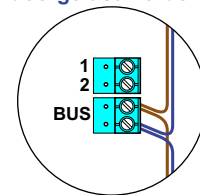

De aders van de bus moeten **echt op de connector** doorgelust worden!

= systeemkabel

Bij andere getwiste kabel **66%** afstand!
Bij ongetwiste kabel **max. 50 meter** buitenpost naar videofoon.
UTP op aanvraag.

BUIENPOST

Pot.vrij contact tbv deurpenner

Max. 100 meter

Max. 2 meter

Naar pagina 2

Max. 100 meter systeemkabel tot laatste videofoon

Huisnummer	N-Waarde
1	1
3	2
5	3
7	4
9	5
11	6
13	7
15	8
17	9
19	10
21	11
23	12
25	13
27	14
29	15
31	16
33	17
35	18
37	19
39	20
41	21
43	22
45	23
47	24
49	25
51	26
53	27
55	28
57	29
59	30
61	31
63	32
65	33
67	34
69	35
71	36
73	37
75	38
77	39
79	40