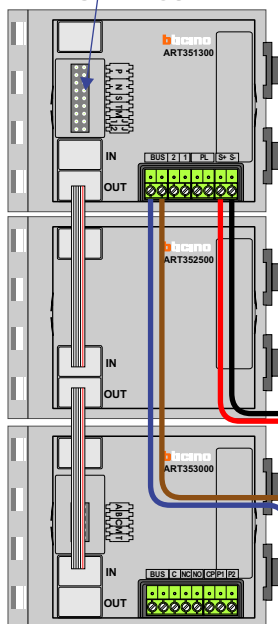

De aders van de bus moeten **echt op de connector** doorgelust worden!

= systeemkabel

Bij andere getwiste kabel **66%** afstand!
Bij ongetwiste kabel **max. 50 meter** buitenpost naar videofoon.
UTP op aanvraag.

BUIENPOST

Pot.vrij contact tbv deurpenner

Max. 100 meter

Max. 2 meter

Naar pagina 2

Max. 100 meter systeemkabel tot laatste videofoon

Huisnummer	N-Waarde
1	1
3	2
5	3
7	4
9	5
11	6
13	7
15	8
17	9
19	10
21	11
23	12
25	13
27	14
29	15
31	16
33	17
35	18
37	19
39	20
41	21
43	22
45	23
47	24
49	25
51	26
53	27
55	28
57	29
59	30
61	31
63	32
65	33
67	34
69	35
71	36
73	37
75	38
77	39
79	40