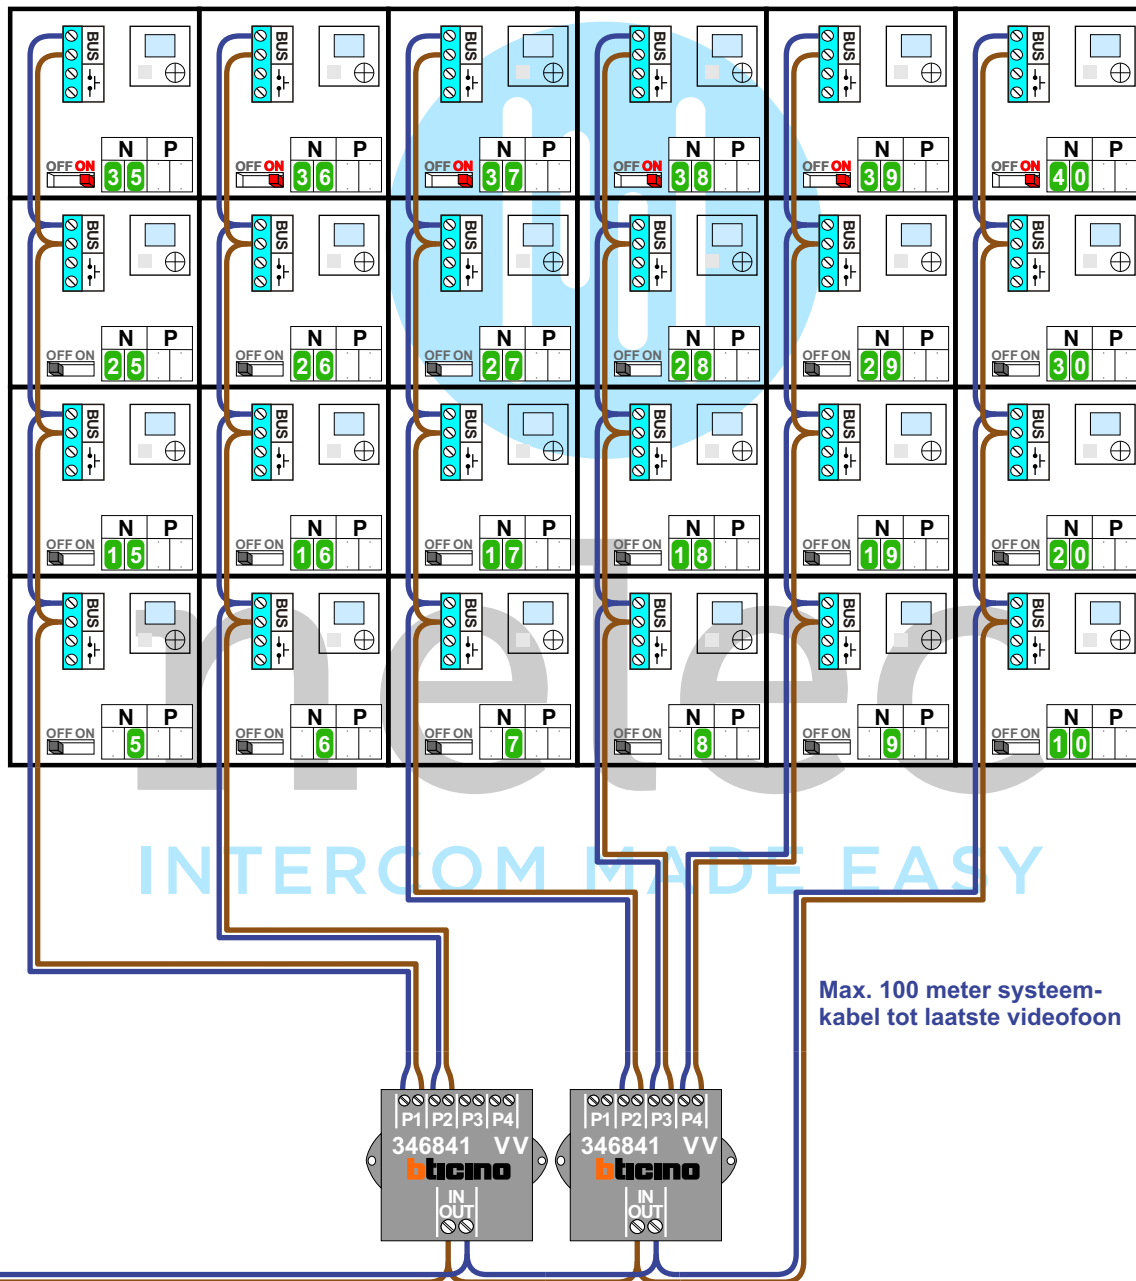

De aders van de bus moeten **echt op de connector** doorgelust worden!

= systeemkabel

Bij andere getwiste kabel **66%** afstand!
Bij ongetwiste kabel **max. 50 meter** buitenpost naar videofoon.
UTP op aanvraag.

BUIENPOST

Pot.vrij contact tbv deurpenner

Max. 100 meter

Max. 2 meter

Naar pagina 2

Max. 100 meter systeemkabel tot laatste videofoon

Huisnummer	N-Waarde
1	1
3	2
5	3
7	4
9	5
11	6
13	7
15	8
17	9
19	10
21	11
23	12
25	13
27	14
29	15
31	16
33	17
35	18
37	19
39	20
41	21
43	22
45	23
47	24
49	25
51	26
53	27
55	28
57	29
59	30
61	31
63	32
65	33
67	34
69	35
71	36
73	37
75	38
77	39
79	40