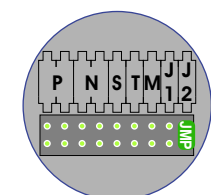

De aders van de bus moeten **echt op de connector** doorgelust worden!

= systeemkabel

Bij andere getwiste kabel **66%** afstand!
Bij ongetwiste kabel **max. 50 meter** buitenpost naar videofoon.
UTP op aanvraag.

BUIENPOST

Pot.vrij contact tbv deurpenner

Max. 100 meter

Max. 2 meter

Naar pagina 2

Max. 100 meter systeemkabel tot laatste videofoon

Huisnummer	N-Waarde
1	1
3	2
5	3
7	4
9	5
11	6
13	7
15	8
17	9
19	10
21	11
23	12
25	13
27	14
29	15
31	16
33	17
35	18
37	19
39	20
41	21
43	22
45	23
47	24
49	25
51	26
53	27
55	28
57	29
59	30
61	31
63	32
65	33
67	34
69	35
71	36
73	37
75	38
77	39
79	40