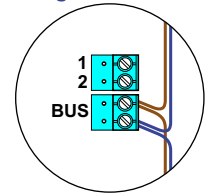

— = systeemkabel
 Bij andere getwiste kabel **66%** afstand!
 Bij ongetwiste kabel **max. 50 meter** buitenpost naar videofoon.
 UTP op aanvraag.

nelec
 INTERCOM MADE EASY

De aders van de bus moeten **echt op de connector** doorgelust worden!

Max. 100 meter systeem-
kabel tot laatste videofoon

Van pagina 1

Huisnummer	N-Waarde
50	1
52	2
54	3
56	4
58	5
60	6
62	7
64	8
66	9
68	10
70	11
72	12
74	13
76	14
78	15