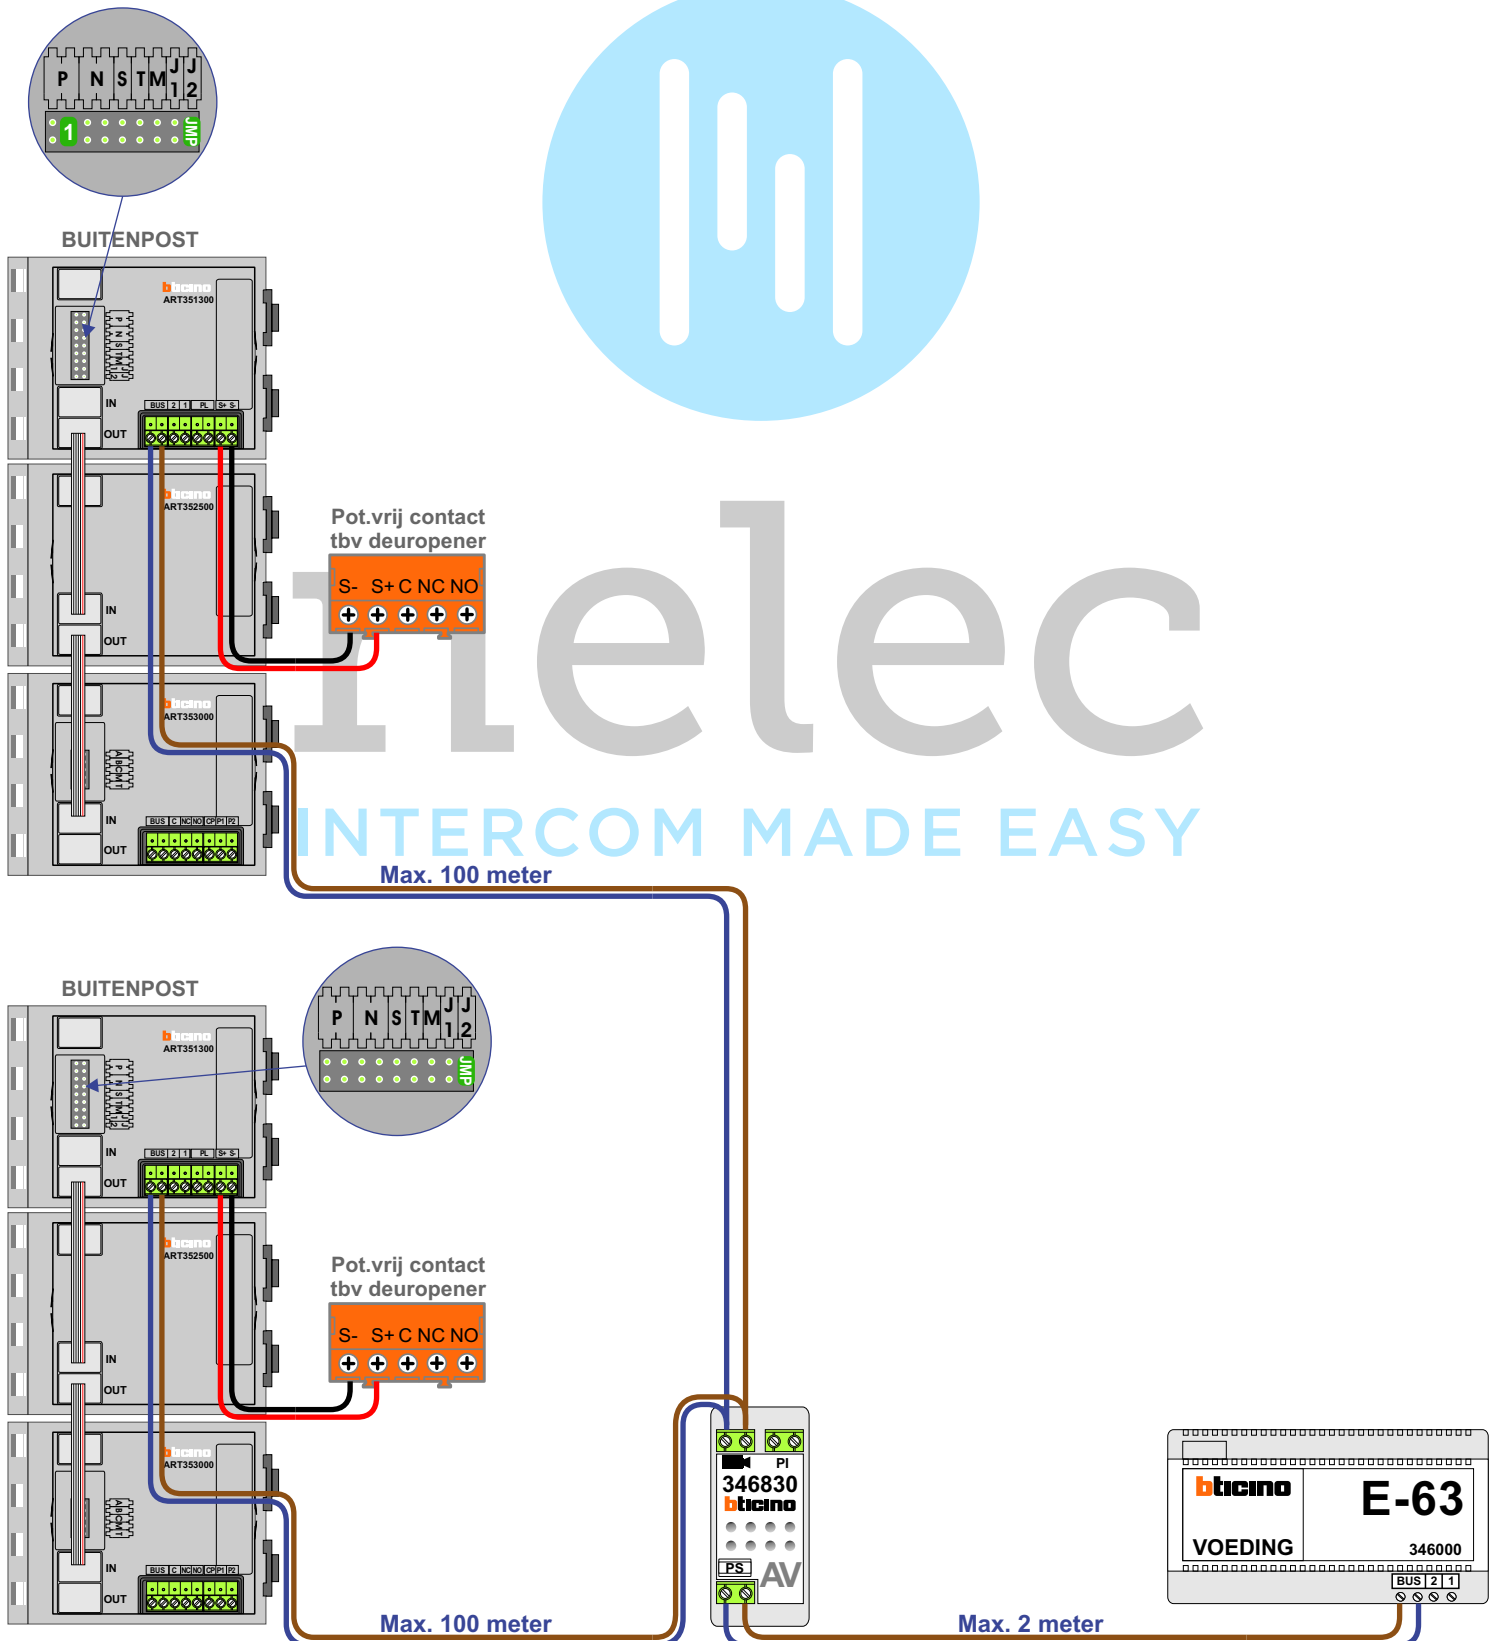

— = systeemkabel
 Bij andere getwiste kabel **66%** afstand!
 Bij ongetwiste kabel **max. 50 meter** buitenpost naar videofoon.
 UTP op aanvraag.

nelec
 INTERCOM MADE EASY

De aders van de bus moeten **echt op de connector** doorgelust worden!

Max. 100 meter systeem-
kabel tot laatste videofoon

Van pagina 1

Huisnummer	N-Waarde
50	1
52	2
54	3
56	4
58	5
60	6
62	7
64	8
66	9
68	10
70	11
72	12
74	13
76	14
78	15