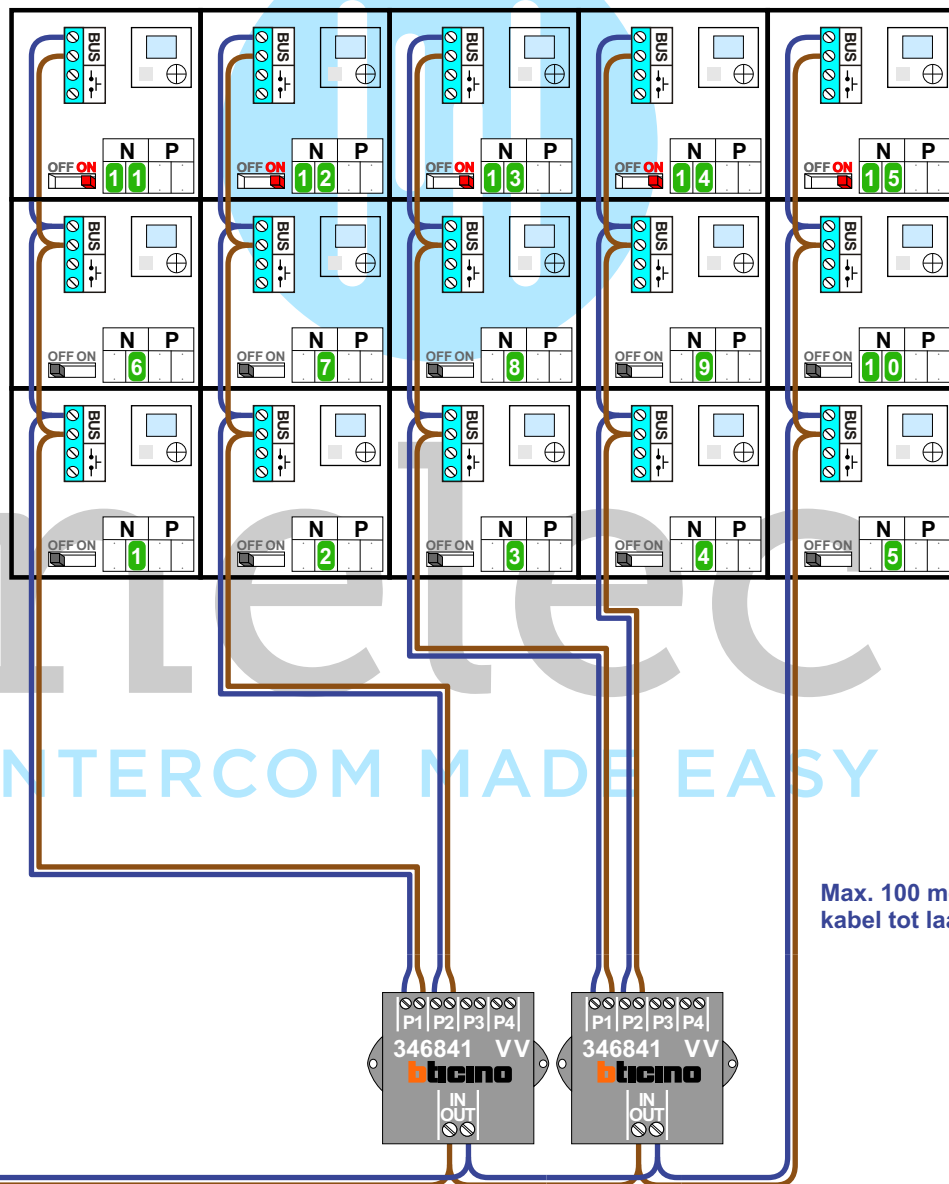

— = systeemkabel
 Bij andere getwiste kabel **66%** afstand!
 Bij ongetwiste kabel **max. 50 meter** buitenpost naar videofoon.
 UTP op aanvraag.

nelec
 INTERCOM MADE EASY

De aders van de bus moeten **echt op de connector** doorgelust worden!

Max. 100 meter systeem-
kabel tot laatste videofoon

Van pagina 1

Huisnummer	N-Waarde
50	1
52	2
54	3
56	4
58	5
60	6
62	7
64	8
66	9
68	10
70	11
72	12
74	13
76	14
78	15