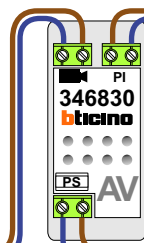

 = systeemkabel

Bij andere getwiste kabel **66%** afstand!  
Bij ongetwiste kabel **max. 50 meter** buitenpost naar videofoon.  
UTP op aanvraag.

BUITENPOST

Max. 100 meter

Max. 100 meter systeemkabel tot laatste videofoon