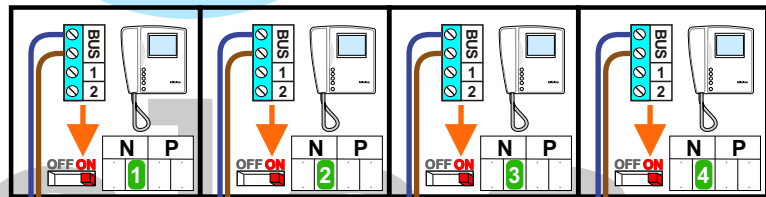

 = systeemkabel

Bij andere getwiste kabel **66%** afstand!  
Bij ongetwiste kabel **max. 50 meter** buitenpost naar videofoon.  
UTP op aanvraag.

BUITENPOST

Max. 100 meter

Max. 100 meter systeemkabel tot laatste videofoon

Max. 2 meter