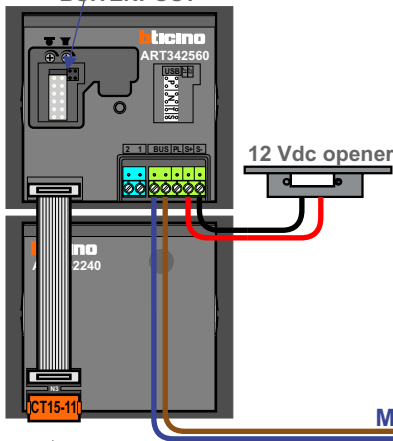

 = systeemkabel

Bij andere getwiste kabel **66%** afstand!  
Bij ongetwiste kabel **max. 50 meter** buitenpost naar videofoon.  
UTP op aanvraag.

BUITENPOST

Max. 100 meter

Max. 100 meter systeemkabel tot laatste videofoon

Max. 2 meter