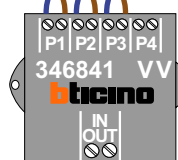

 = systeemkabel

Bij andere getwiste kabel **66%** afstand!  
Bij ongetwiste kabel **max. 50 meter** buitenpost naar videofoon.  
UTP op aanvraag.

BUITENPOST

Max. 100 meter

Max. 100 meter systeemkabel tot laatste videofoon