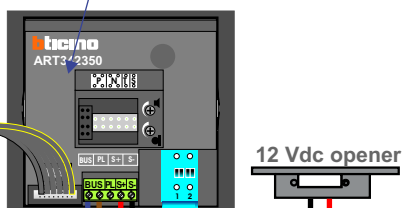

— = systeemkabel
 Bij andere getwiste kabel **66%** afstand!
 Bij ongetwiste kabel **max. 50 meter** buitenpost naar videofoon.
 UTP op aanvraag.

Bij installatie zonder beeld **niet** nodig

Max. 320 meter systeemkabel tot laatste deurtelefoon

Max. 320 meter