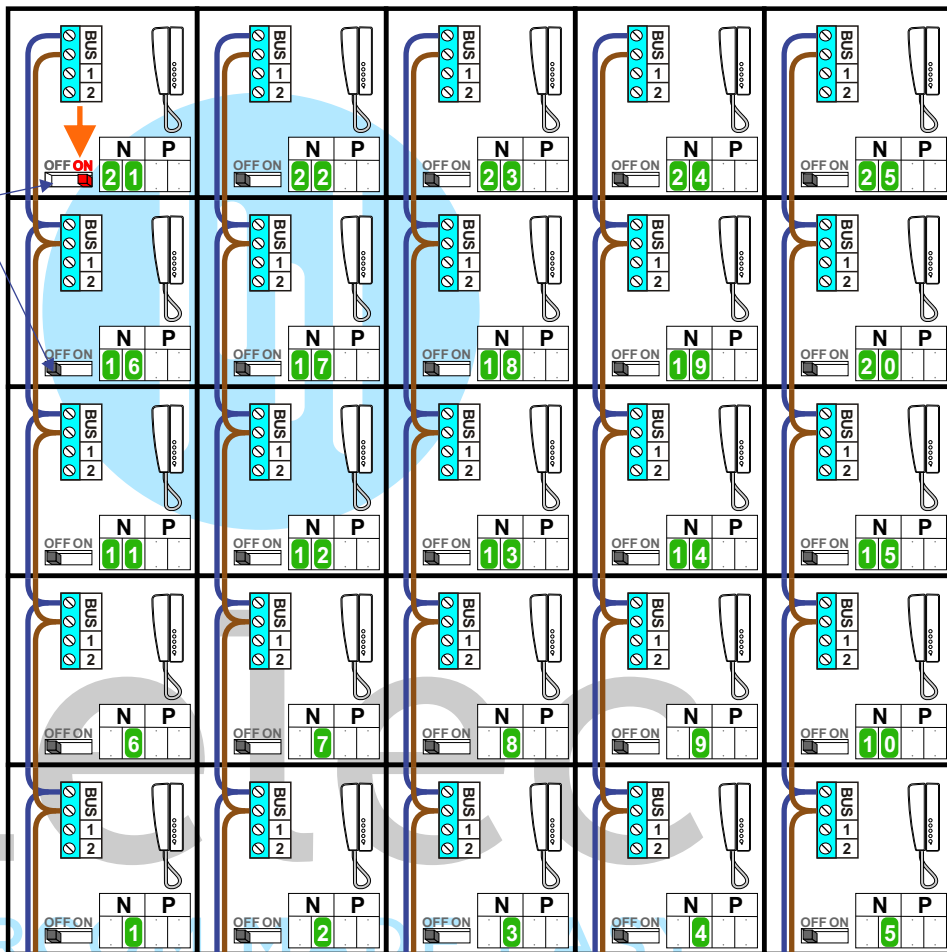

— = systeemkabel
 Bij andere getwiste kabel **66%** afstand!
 Bij ongetwiste kabel **max. 50 meter** buitenpost naar videofoon.
 UTP op aanvraag.

Bij installatie zonder beeld **niet** nodig

Max. 320 meter systeemkabel tot laatste deurtelefoon

Max. 320 meter