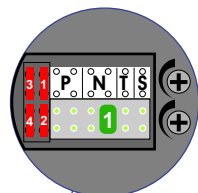

— = systeemkabel
 Bij andere getwiste kabel **66%** afstand!
 Bij ongetwiste kabel **max. 50 meter** buitenpost naar videofoon.
 UTP op aanvraag.

Bij installatie zonder beeld **niet** nodig

Max. 320 meter systeemkabel tot laatste deurtelefoon