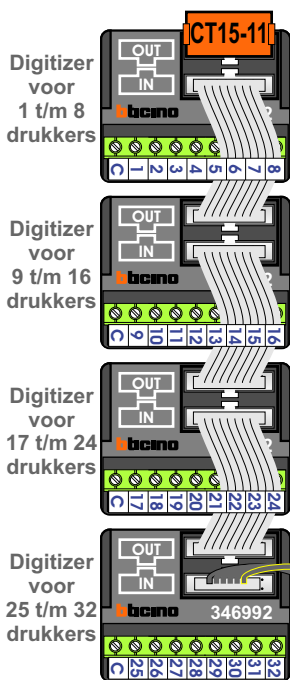

— = systeemkabel
 Bij andere getwiste kabel **66%** afstand!
 Bij ongetwiste kabel **max. 50 meter** buitenpost naar videofoon.
 UTP op aanvraag.

Bij installatie zonder beeld **niet** nodig

Max. 320 meter systeemkabel tot laatste deurtelefoon

Max. 320 meter