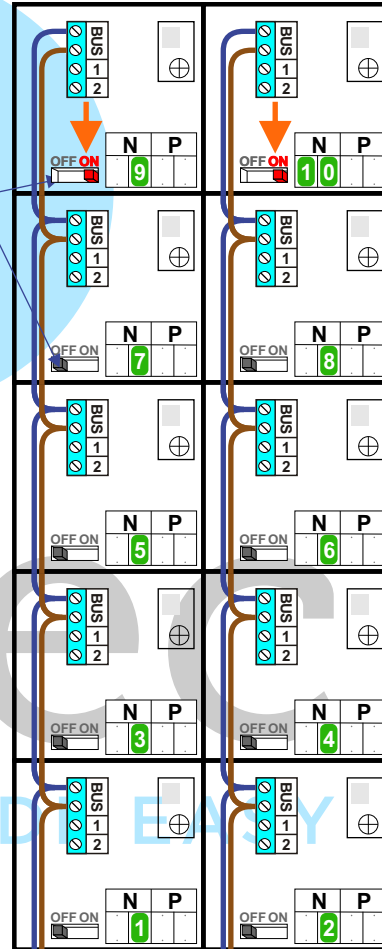

 = systeemkabel

Bij andere getwiste kabel **66%** afstand!
Bij ongetwiste kabel **max. 50 meter** buitenpost naar videofoon.
UTP op aanvraag.

Bij installatie zonder beeld **niet** nodig

Max. 320 meter systeemkabel tot laatste deurtelefoon