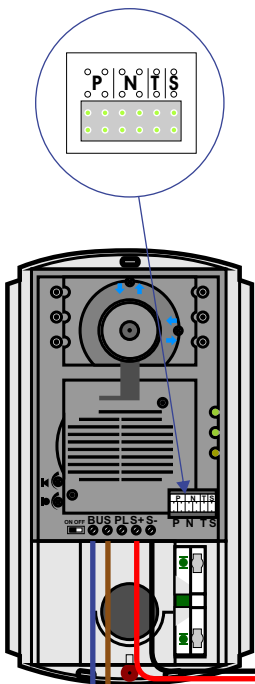

 = systeemkabel

Bij andere getwiste kabel **66%** afstand!
Bij ongetwiste kabel **max. 50 meter** buitenpost naar videofoon.
UTP op aanvraag.

nelec
INTERCOM MADE EASY

Het relais schakelt alleen als je op de lichttoets van de videofoon drukt

Max. 100 meter systeemkabel tot laatste videofoon

opener
12 Vdc

Max. 100 meter

Max. 2 meter

gepolariseerd!