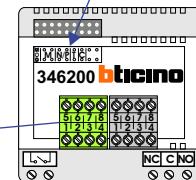

Max. 100 meter systeemkabel tot laatste videofoon

opener
12 Vdc

Max. 100 meter

Max. 2 meter

gepolariseerd!