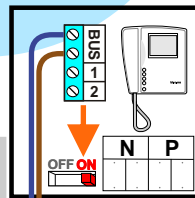

 = systeemkabel

Bij andere getwiste kabel **66%** afstand!
Bij ongetwiste kabel **max. 50 meter** buitenpost naar videofoon.
UTP op aanvraag.

nelec
INTERCOM MADE EASY

Het relais schakelt alleen als je op de lichttoets van de videofoon drukt

Max. 100 meter systeemkabel tot laatste videofoon

opener
12 Vdc

Max. 100 meter

Max. 2 meter

gepolariseerd!