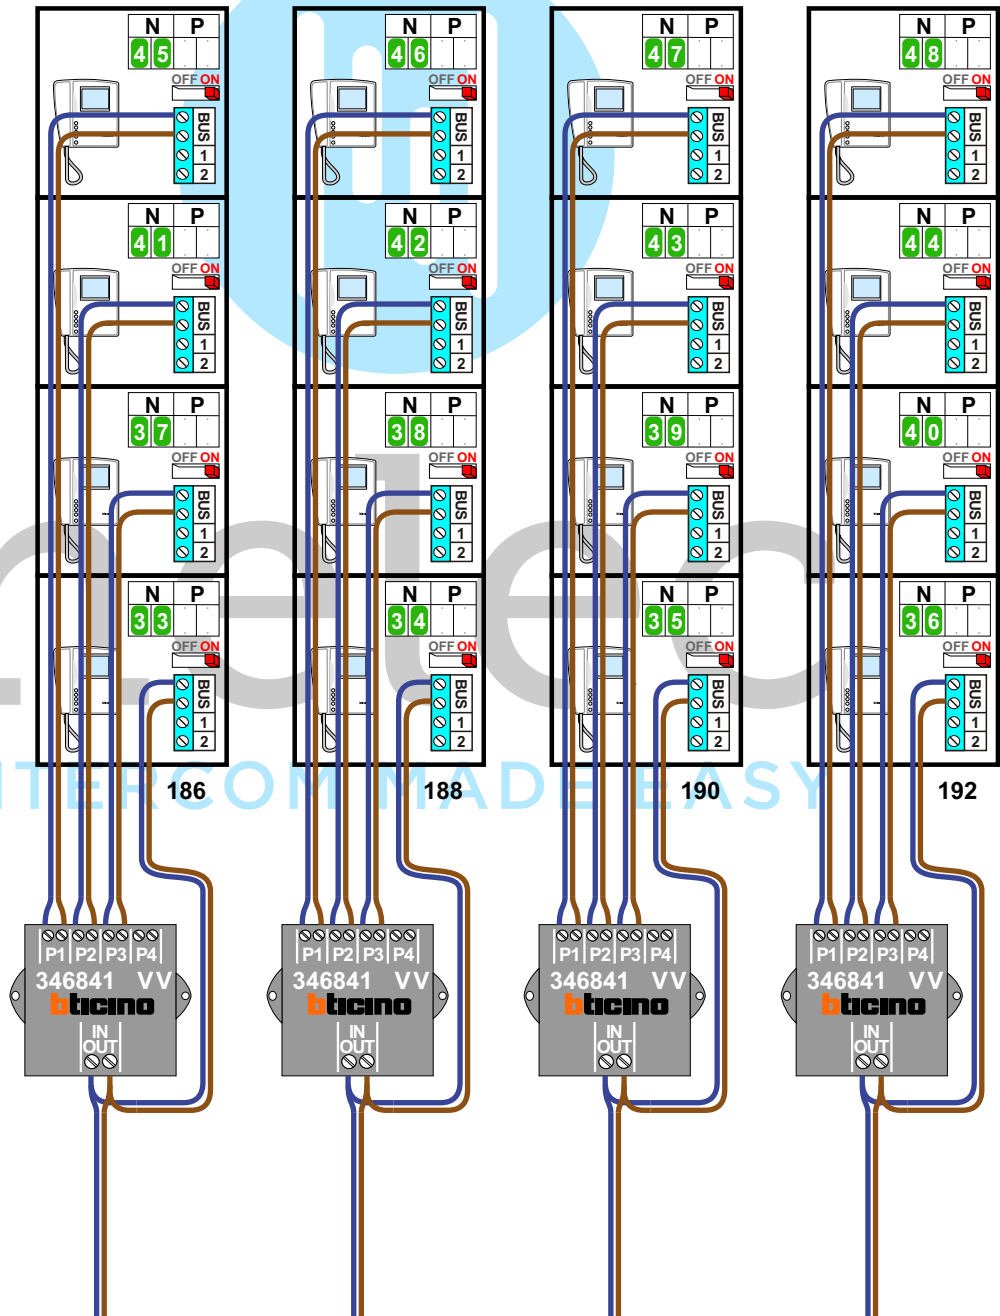

— = systeemkabel
Bij andere getwiste kabel **66%** afstand!
Bij ongetwiste kabel **max. 50 meter** buitenpost naar videofoon.
UTP op aanvraag.

Naar pagina 2

Naar pagina 3

Van pagina 1

Van pagina 2

Huisnummer	N-Waarde
122	1
124	2
126	3
128	4
130	5
132	6
134	7
136	8
138	9
140	10
142	11
144	12
146	13
148	14
150	15
152	16
154	17
156	18
158	19
160	20
162	21
164	22
166	23
168	24
170	25
172	26
174	27
176	28
178	29
180	30
182	31
184	32
186	33
188	34
190	35
192	36
194	37
196	38
198	39
200	40
202	41
204	42
206	43
208	44
210	45
212	46
214	47
216	48