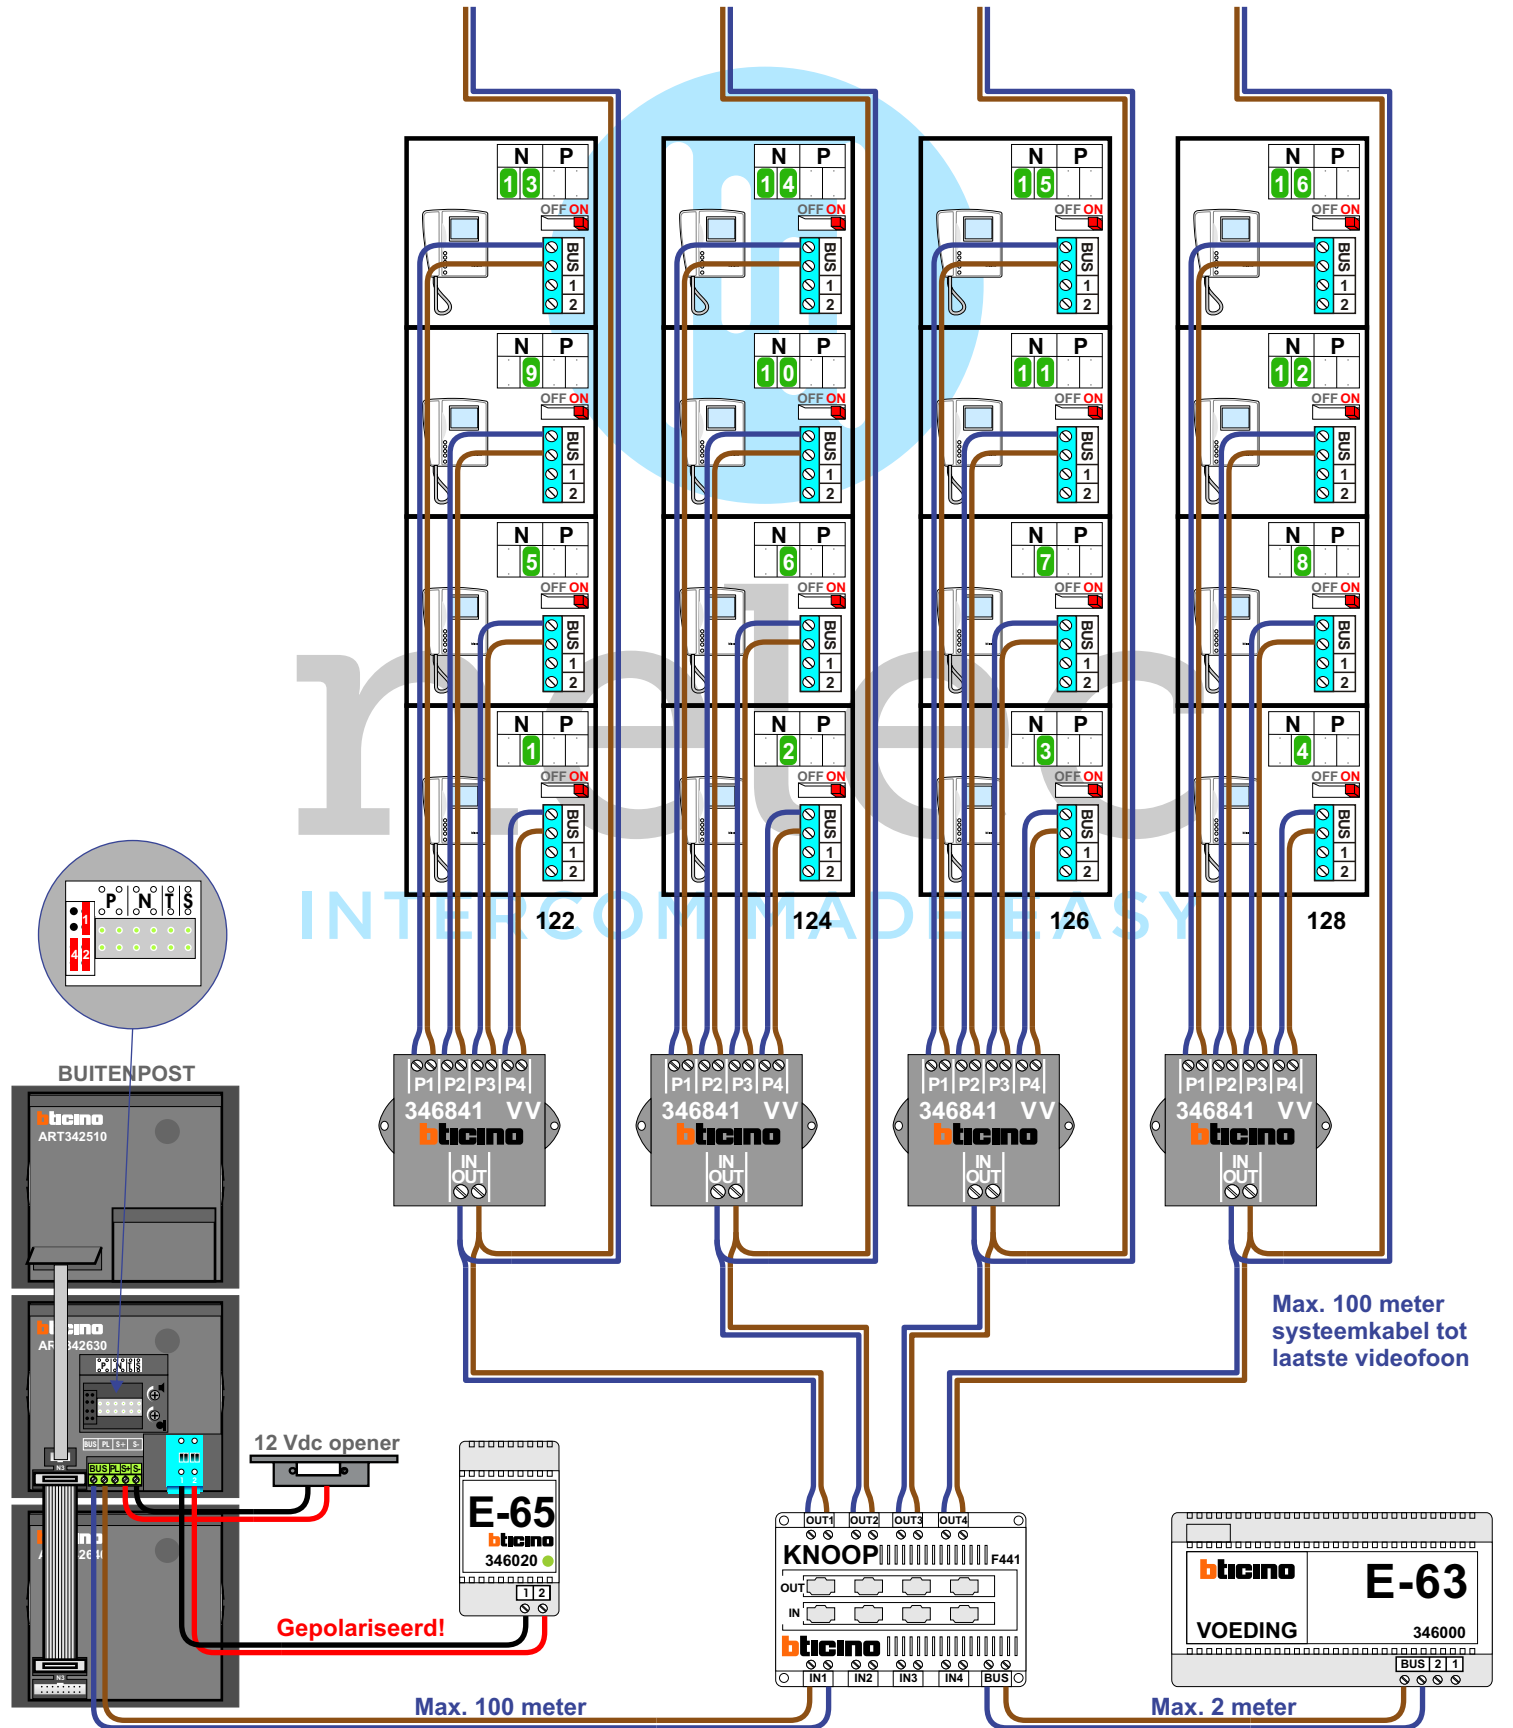

— = systeemkabel
Bij andere getwiste kabel **66%** afstand!
Bij ongetwiste kabel **max. 50 meter** buitenpost naar videofoon.
UTP op aanvraag.

Naar pagina 2

Naar pagina 3

Van pagina 1

Van pagina 2

Huisnummer	N-Waarde
122	1
124	2
126	3
128	4
130	5
132	6
134	7
136	8
138	9
140	10
142	11
144	12
146	13
148	14
150	15
152	16
154	17
156	18
158	19
160	20
162	21
164	22
166	23
168	24
170	25
172	26
174	27
176	28
178	29
180	30
182	31
184	32
186	33
188	34
190	35
192	36
194	37
196	38
198	39
200	40
202	41
204	42
206	43
208	44
210	45
212	46
214	47
216	48