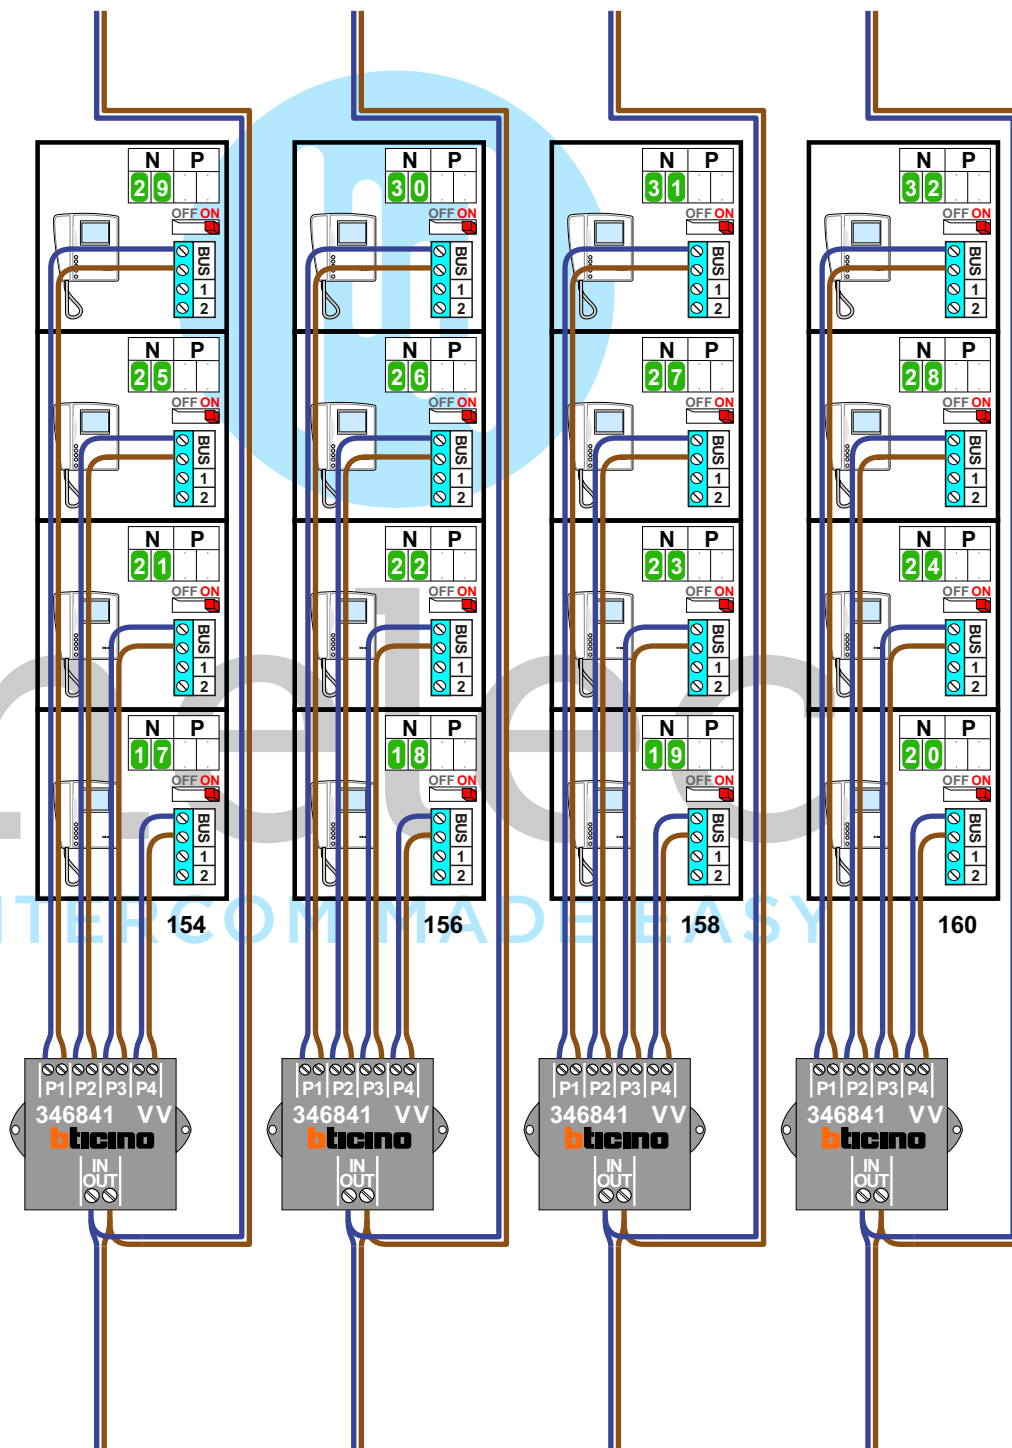

— = systeemkabel
Bij andere getwiste kabel **66%** afstand!
Bij ongetwiste kabel **max. 50 meter** buitenpost naar videofoon.
UTP op aanvraag.

Naar pagina 2

Naar pagina 3

Van pagina 1

Van pagina 2

Huisnummer	N-Waarde
122	1
124	2
126	3
128	4
130	5
132	6
134	7
136	8
138	9
140	10
142	11
144	12
146	13
148	14
150	15
152	16
154	17
156	18
158	19
160	20
162	21
164	22
166	23
168	24
170	25
172	26
174	27
176	28
178	29
180	30
182	31
184	32
186	33
188	34
190	35
192	36
194	37
196	38
198	39
200	40
202	41
204	42
206	43
208	44
210	45
212	46
214	47
216	48