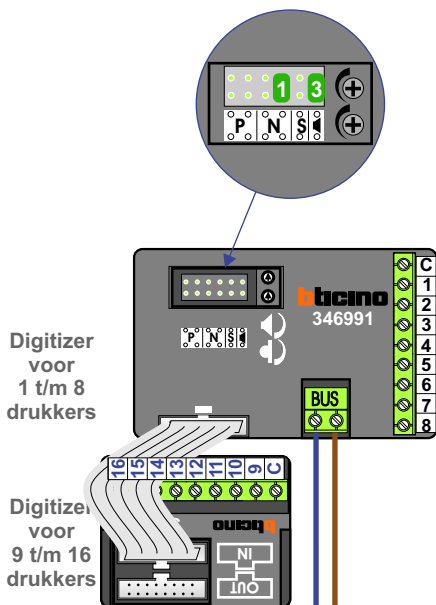

 = systeemkabel
 Bij andere getwiste kabel **66%** afstand!
 Bij ongetwiste kabel **max. 50 meter** buitenpost naar videofoon.
 UTP op aanvraag.

Bij installatie zonder beeld **niet** nodig

Max. 320 meter systeemkabel tot laatste deurtelefoon

Max. 290 meter