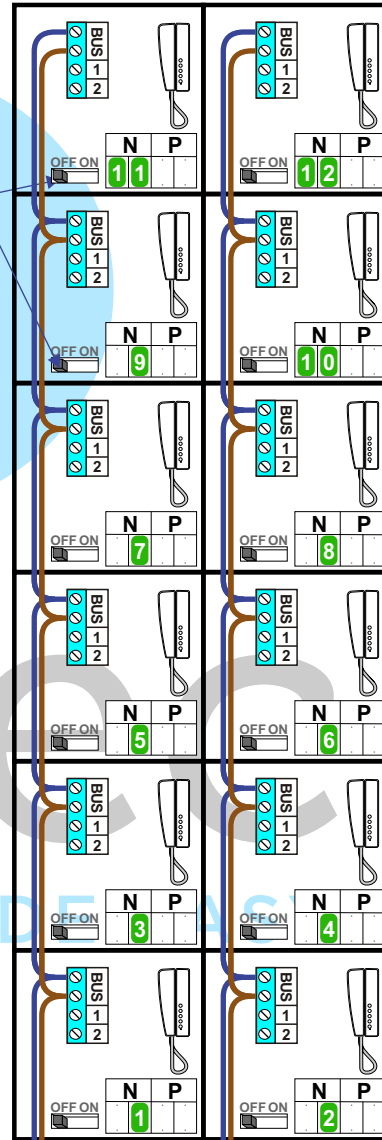

 = systeemkabel
 Bij andere getwiste kabel **66%** afstand!
 Bij ongetwiste kabel **max. 50 meter** buitenpost naar videofoon.
 UTP op aanvraag.

Bij installatie zonder beeld **niet** nodig

Max. 320 meter systeemkabel tot laatste deurtelefoon

Max. 290 meter