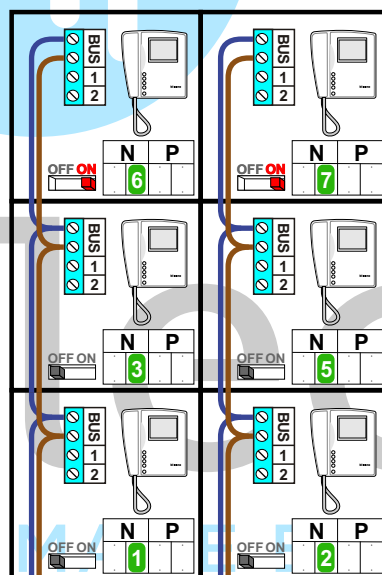

De aders van de bus moeten **echt op de connector** doorgelust worden!

— = systeemkabel
Bij andere getwiste kabel **66%** afstand!
Bij ongetwiste kabel **max. 50 meter** buitenpost naar videofoon.
UTP op aanvraag.

nelec
INTERCOM MADE EASY

Max. 100 meter systeemkabel tot laatste videofoon

Max. 100 meter

Max. 2 meter

De aders van de bus moeten
echt op de connector
doorgelust worden!