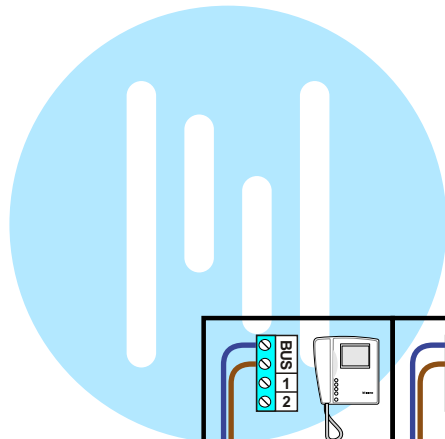

De aders van de bus moeten **echt op de connector** doorgelust worden!

— = systeemkabel
Bij andere getwiste kabel **66%** afstand!
Bij ongetwiste kabel **max. 50 meter** buitenpost naar videofoon.
UTP op aanvraag.

nelec
INTERCOM MADE EASY

Max. 100 meter systeemkabel tot laatste videofoon

Max. 100 meter

Max. 2 meter

De aders van de bus moeten
echt op de connector
doorgelust worden!