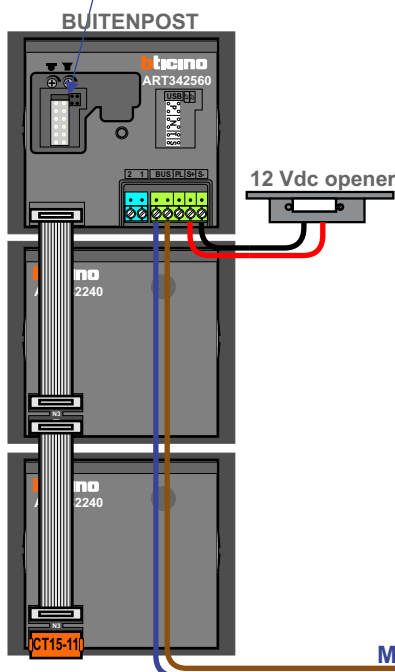

De aders van de bus moeten **echt op de connector** doorgelust worden!

— = systeemkabel
Bij andere getwiste kabel **66%** afstand!
Bij ongetwiste kabel **max. 50 meter** buitenpost naar videofoon.
UTP op aanvraag.

nelec
INTERCOM MADE EASY

Max. 100 meter systeemkabel tot laatste videofoon

Max. 100 meter

Max. 2 meter

De aders van de bus moeten
echt op de connector
doorgelust worden!