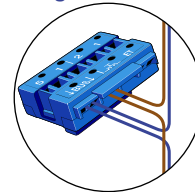

De aders van de bus moeten **echt op de connector** doorgelust worden!

— = systeemkabel
Bij andere getwiste kabel **66%** afstand!
Bij ongetwiste kabel **max. 50 meter** buitenpost naar videofoon.
UTP op aanvraag.

nelec
INTERCOM MADE EASY

Max. 100 meter systeemkabel tot laatste videofoon

Max. 100 meter

Max. 2 meter

De aders van de bus moeten
echt op de connector
doorgelust worden!