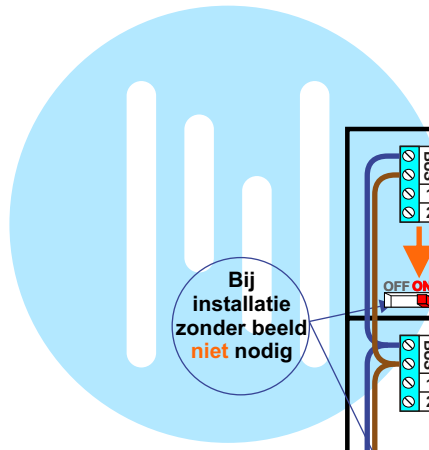

 = systeemkabel

Bij andere getwiste kabel **66%** afstand!
Bij ongetwiste kabel **max. 50 meter** buitenpost naar videofoon.
UTP op aanvraag.

Bij installatie zonder beeld niet nodig

Max. 320 meter systeemkabel tot laatste deurtelefoon