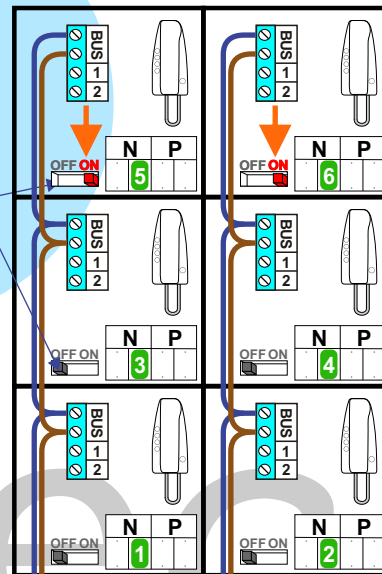

 = systeemkabel

Bij andere getwiste kabel **66%** afstand!
Bij ongetwiste kabel **max. 50 meter** buitenpost naar videofoon.
UTP op aanvraag.

Bij installatie zonder beeld niet nodig

Max. 320 meter systeemkabel tot laatste deurtelefoon