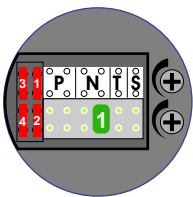

 = systeemkabel

Bij andere getwiste kabel **66%** afstand!
Bij ongetwiste kabel **max. 50 meter** buitenpost naar videofoon.
UTP op aanvraag.

Bij installatie zonder beeld niet nodig

Max. 320 meter systeemkabel tot laatste deurtelefoon