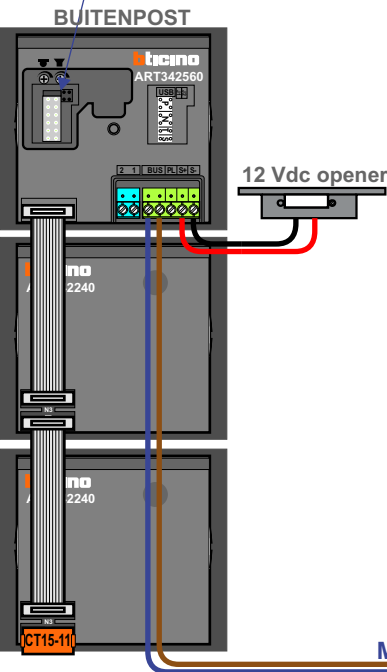

**— = systeemkabel**  
 Bij andere getwiste kabel **66%** afstand!  
 Bij ongetwiste kabel **max. 50 meter** buitenpost naar videofoon.  
 UTP op aanvraag.

Max. 100 meter systeemkabel tot laatste videofoon

Max. 100 meter

Max. 2 meter