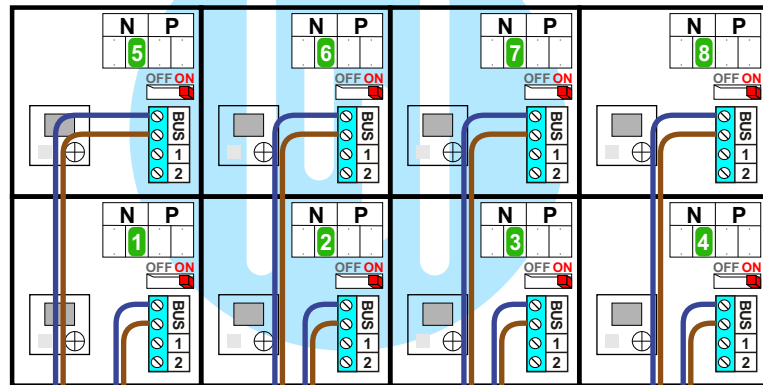

**— = systeemkabel**  
 Bij andere getwiste kabel **66%** afstand!  
 Bij ongetwiste kabel **max. 50 meter** buitenpost naar videofoon.  
 UTP op aanvraag.

Max. 100 meter systeemkabel tot laatste videofoon

Max. 100 meter

Max. 2 meter