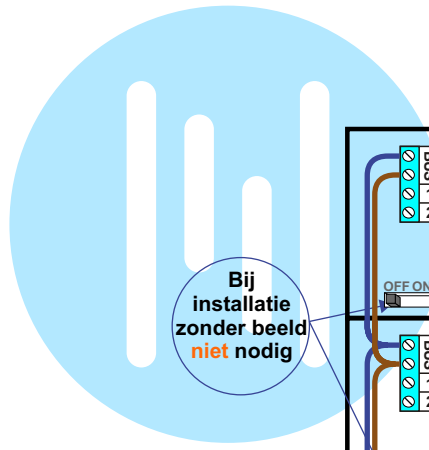

— = systeemkabel
 Bij andere getwiste kabel **66%** afstand!
 Bij ongetwiste kabel **max. 50 meter** buitenpost naar videofoon.
 UTP op aanvraag.

Bij installatie zonder beeld **niet** nodig

Max. 320 meter systeemkabel tot laatste deurtelefoon

Max. 290 meter