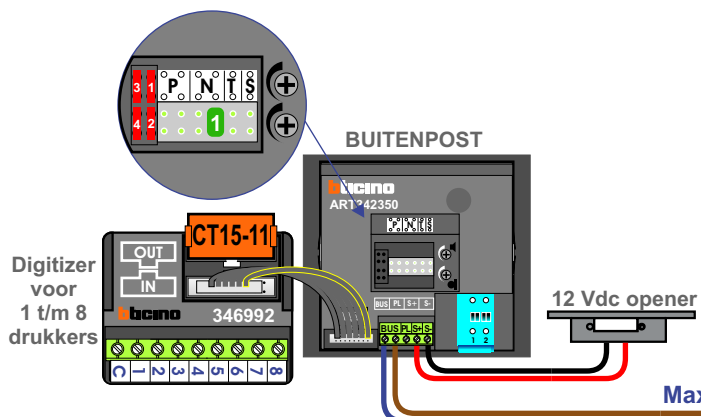

— = systeemkabel
 Bij andere getwiste kabel **66%** afstand!
 Bij ongetwiste kabel **max. 50 meter** buitenpost naar videofoon.
 UTP op aanvraag.

Bij installatie zonder beeld **niet** nodig

Max. 320 meter systeemkabel tot laatste deurtelefoon

Max. 290 meter