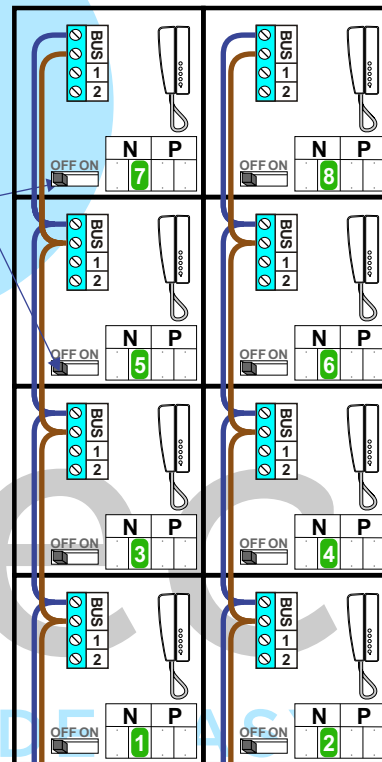

— = systeemkabel
 Bij andere getwiste kabel **66%** afstand!
 Bij ongetwiste kabel **max. 50 meter** buitenpost naar videofoon.
 UTP op aanvraag.

Bij installatie zonder beeld **niet** nodig

Max. 320 meter systeemkabel tot laatste deurtelefoon

Max. 290 meter