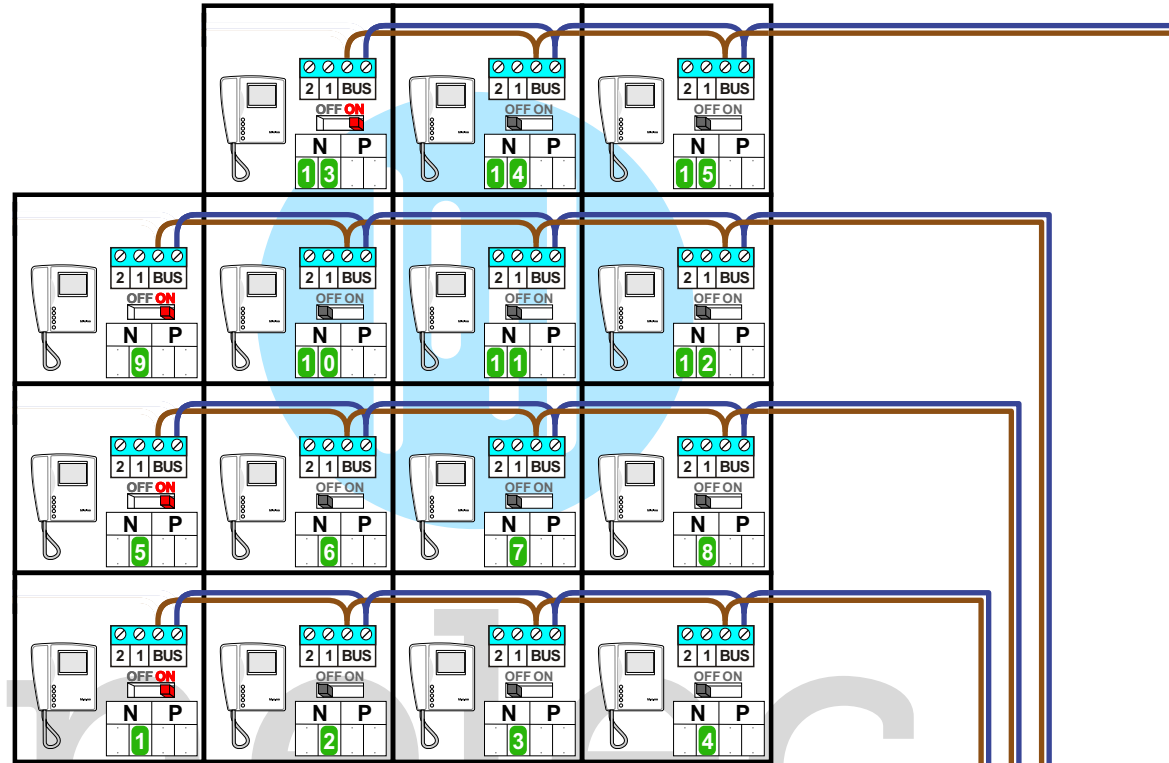

— = systeemkabel  
 Bij andere getwiste kabel **66%** afstand!  
 Bij ongetwiste kabel **max. 50 meter** buitenpost naar videofoon.  
 UTP op aanvraag.

M-10/M-10C  
  
 De anders moeten **echt OP de connector** doorgelust worden!

Max. 100 meter systeemkabel tot laatste videofoon