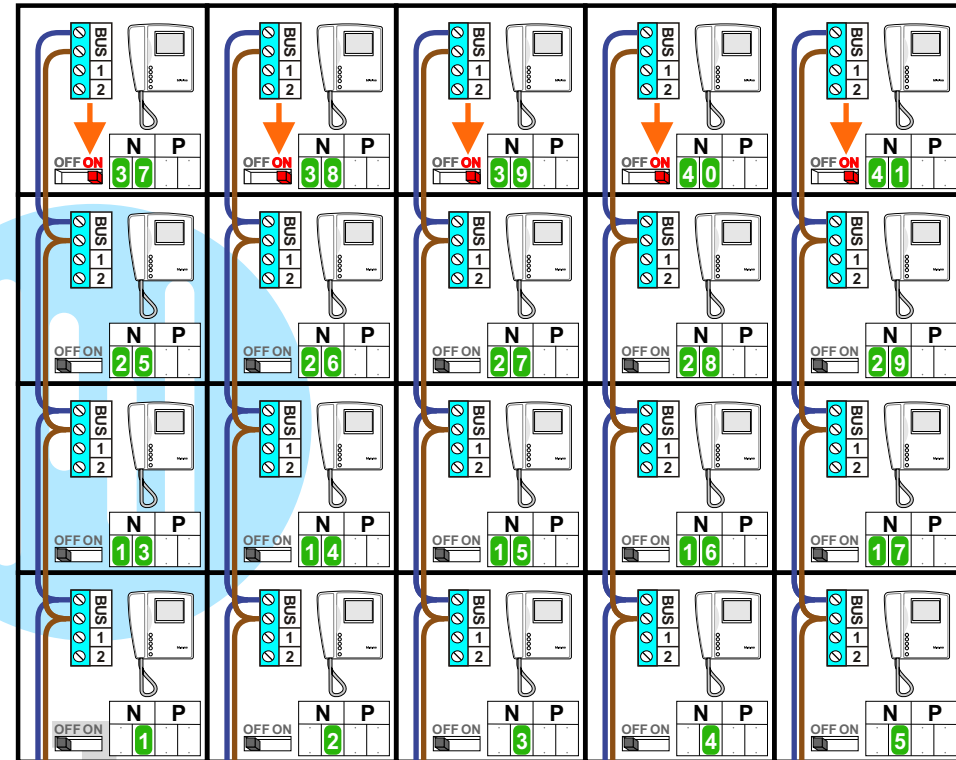

De aders van de bus moeten **echt op de connector** doorgelust worden!

— = systeemkabel
Bij andere getwiste kabel **66%** afstand!
Bij ongetwiste kabel **max. 50 meter** buitenpost naar videofoon.
UTP op aanvraag.

Max. 3 meter coax

kern coax
mantel coax

Max. 100 meter

Linker kant

Naar pagina 2

Max. 2 meter

De aders van de bus moeten **echt op de connector** doorgelust worden!

Linker kant

Rechter kant

Naar pagina 4

De anders van de bus moeten **echt op de connector** doorgelust worden!

Rechter kant

Max. 100 meter systeemkabel tot laatste videofoon