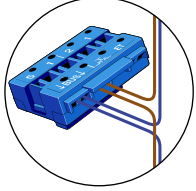

Max. 3 meter coax

kern coax
mantel coax

Max. 100 meter

Linker kant

Naar pagina 2

Max. 2 meter

De aders van de bus moeten **echt op de connector** doorgelust worden!

Linker kant

Rechter kant

Naar pagina 4

De anders van de bus moeten **echt op de connector** doorgelust worden!

Rechter kant

Max. 100 meter systeemkabel tot laatste videofoon