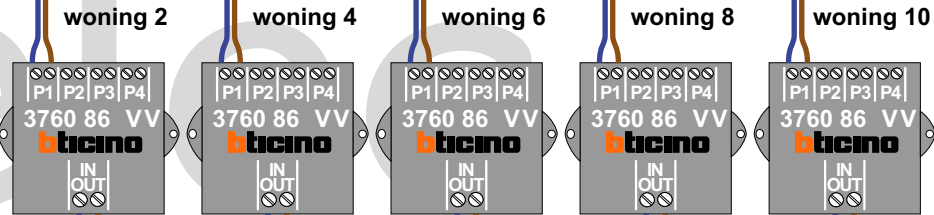

De aders van de bus moeten **echt op de connector** doorgelust worden!

— = systeemkabel
Bij andere getwiste kabel **66%** afstand!
Bij ongetwiste kabel **max. 50 meter** buitenpost naar videofoon.
UTP op aanvraag.

Max. 3 meter coax

kern coax
mantel coax

Max. 100 meter

Linker kant

Naar pagina 2

Max. 2 meter

De aders van de bus moeten **echt op de connector** doorgelust worden!

Linker kant

Rechter kant

Naar pagina 4

De anders van de bus moeten **echt op de connector** doorgelust worden!

Rechter kant

Max. 100 meter systeemkabel tot laatste videofoon