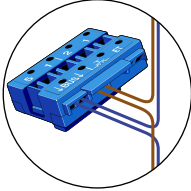

De aders van de bus moeten **echt op de connector** doorgelust worden!

— = systeemkabel
Bij andere getwiste kabel **66%** afstand!
Bij ongetwiste kabel **max. 50 meter** buitenpost naar videofoon.
UTP op aanvraag.

Max. 3 meter coax

kern coax
mantel coax

Max. 100 meter

Linker kant

Naar pagina 2

Max. 2 meter

De aders van de bus moeten **echt op de connector** doorgelust worden!

Linker kant

Rechter kant

Naar pagina 4

De anders van de bus moeten **echt op de connector** doorgelust worden!

Rechter kant

Max. 100 meter systeemkabel tot laatste videofoon