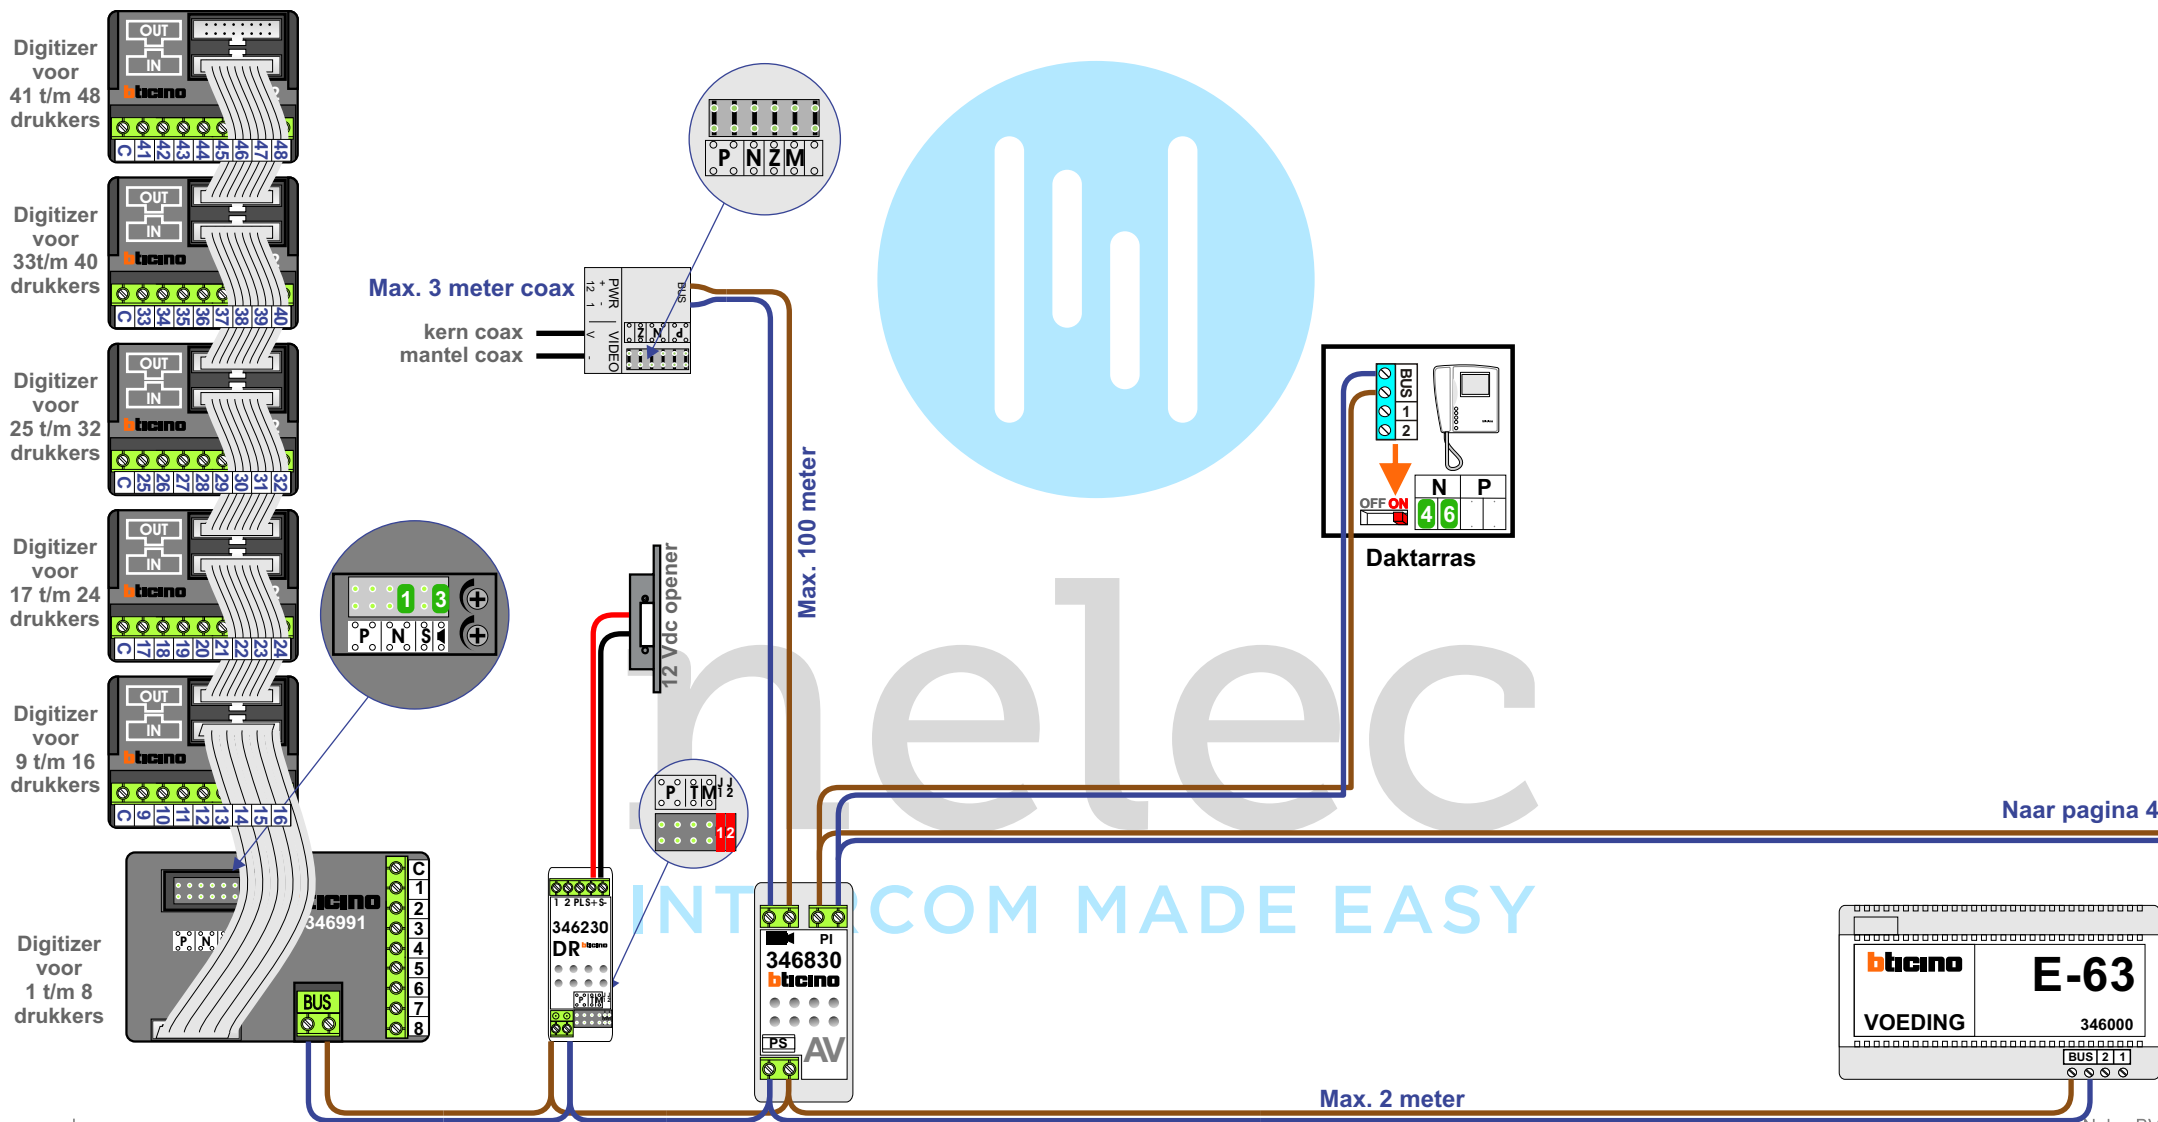

De aders van de bus moeten **echt op de connector** doorgelust worden!

— = systeemkabel
Bij andere getwiste kabel **66%** afstand!
Bij ongetwiste kabel **max. 50 meter** buitenpost naar videofoon.
UTP op aanvraag.

Max. 3 meter coax

kern coax
mantel coax

Max. 100 meter

Linker kant

Naar pagina 2

Max. 2 meter

De aders van de bus moeten **echt op de connector** doorgelust worden!

Linker kant

Rechter kant

Naar pagina 4

De anders van de bus moeten **echt op de connector** doorgelust worden!

Rechter kant

Max. 100 meter systeemkabel tot laatste videofoon