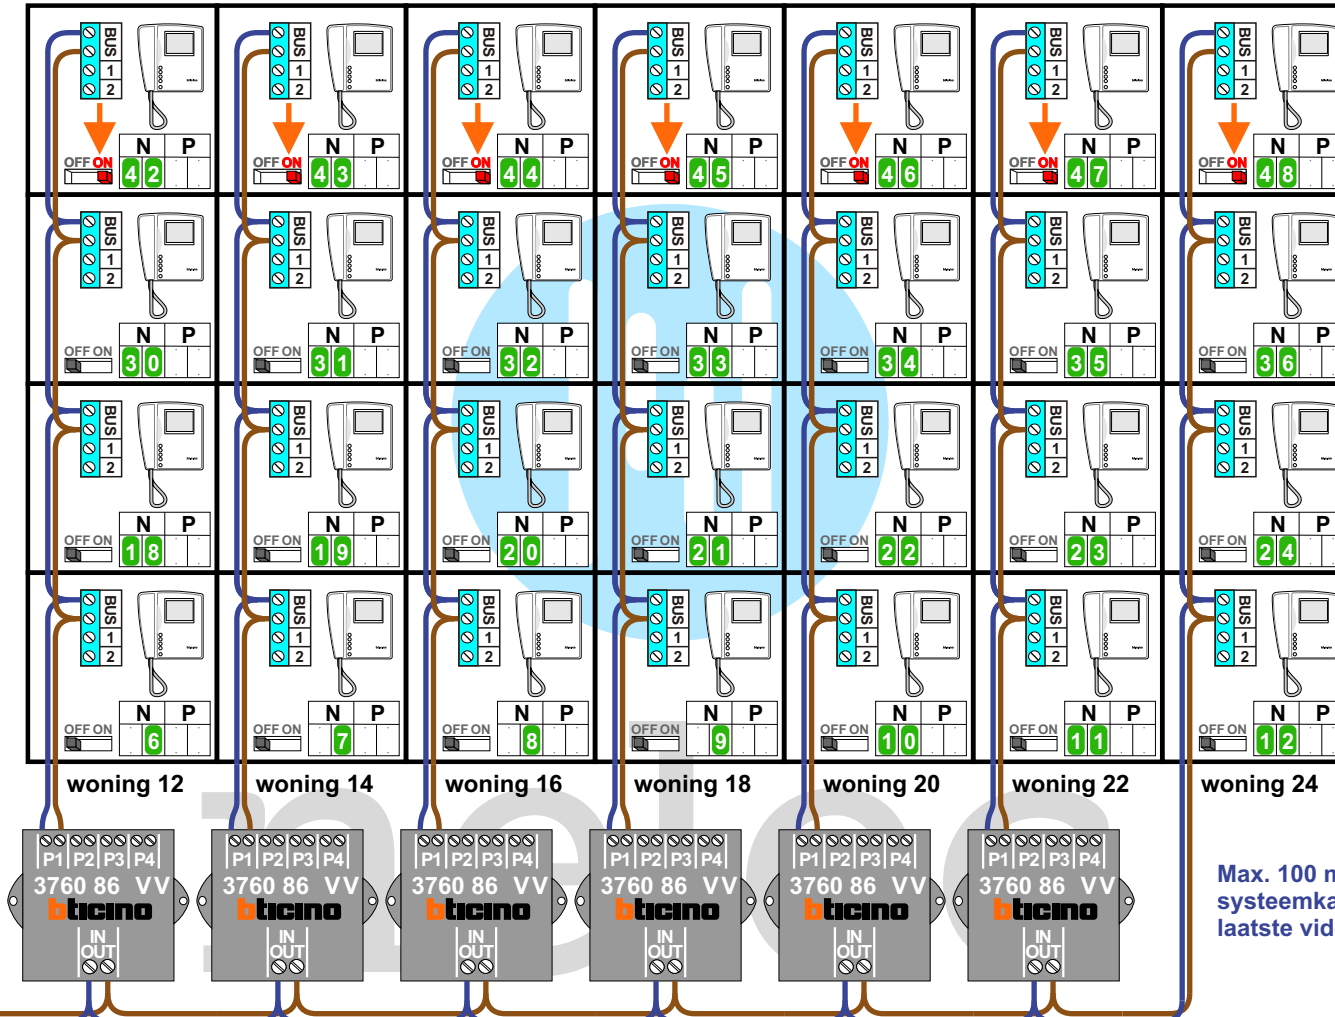

De aders van de bus moeten **echt op de connector** doorgelust worden!

— = systeemkabel
Bij andere getwiste kabel **66%** afstand!
Bij ongetwiste kabel **max. 50 meter** buitenpost naar videofoon.
UTP op aanvraag.

Max. 3 meter coax

kern coax
mantel coax

Max. 100 meter

Linker kant

Naar pagina 2

Max. 2 meter

De aders van de bus moeten **echt op de connector** doorgelust worden!

Linker kant

Rechter kant

Naar pagina 4

De anders van de bus moeten **echt op de connector** doorgelust worden!

Rechter kant

Max. 100 meter systeemkabel tot laatste videofoon