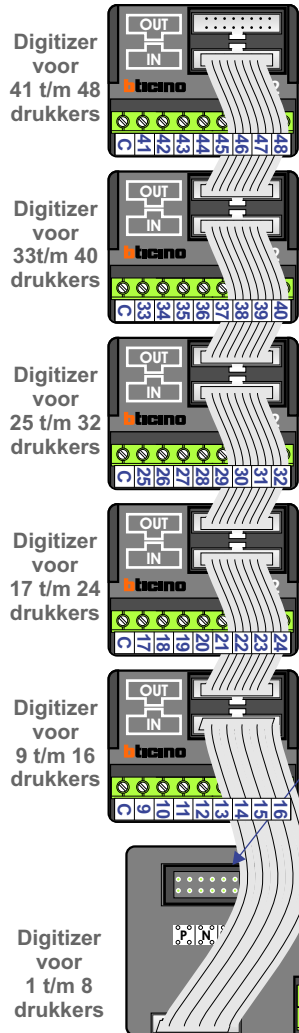

De aders van de bus moeten **echt op de connector** doorgelust worden!

— = systeemkabel
Bij andere getwiste kabel **66%** afstand!
Bij ongetwiste kabel **max. 50 meter** buitenpost naar videofoon.
UTP op aanvraag.

Max. 3 meter coax

kern coax
mantel coax

Max. 100 meter

Linker kant

Naar pagina 2

Max. 2 meter

De aders van de bus moeten **echt op de connector** doorgelust worden!

Linker kant

Rechter kant

Naar pagina 4

De anders van de bus moeten **echt op de connector** doorgelust worden!

Rechter kant

Max. 100 meter systeemkabel tot laatste videofoon