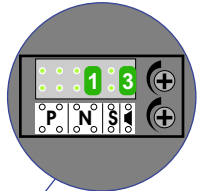

De aders van de bus moeten **echt op de connector** doorgelust worden!

— = systeemkabel
Bij andere getwiste kabel **66%** afstand!
Bij ongetwiste kabel **max. 50 meter** buitenpost naar videofoon.
UTP op aanvraag.

Max. 3 meter coax

kern coax
mantel coax

Max. 100 meter

Linker kant

Naar pagina 2

Max. 2 meter

De aders van de bus moeten **echt op de connector** doorgelust worden!

Linker kant

Rechter kant

Naar pagina 4

De anders van de bus moeten **echt op de connector** doorgelust worden!

Rechter kant

Max. 100 meter systeemkabel tot laatste videofoon