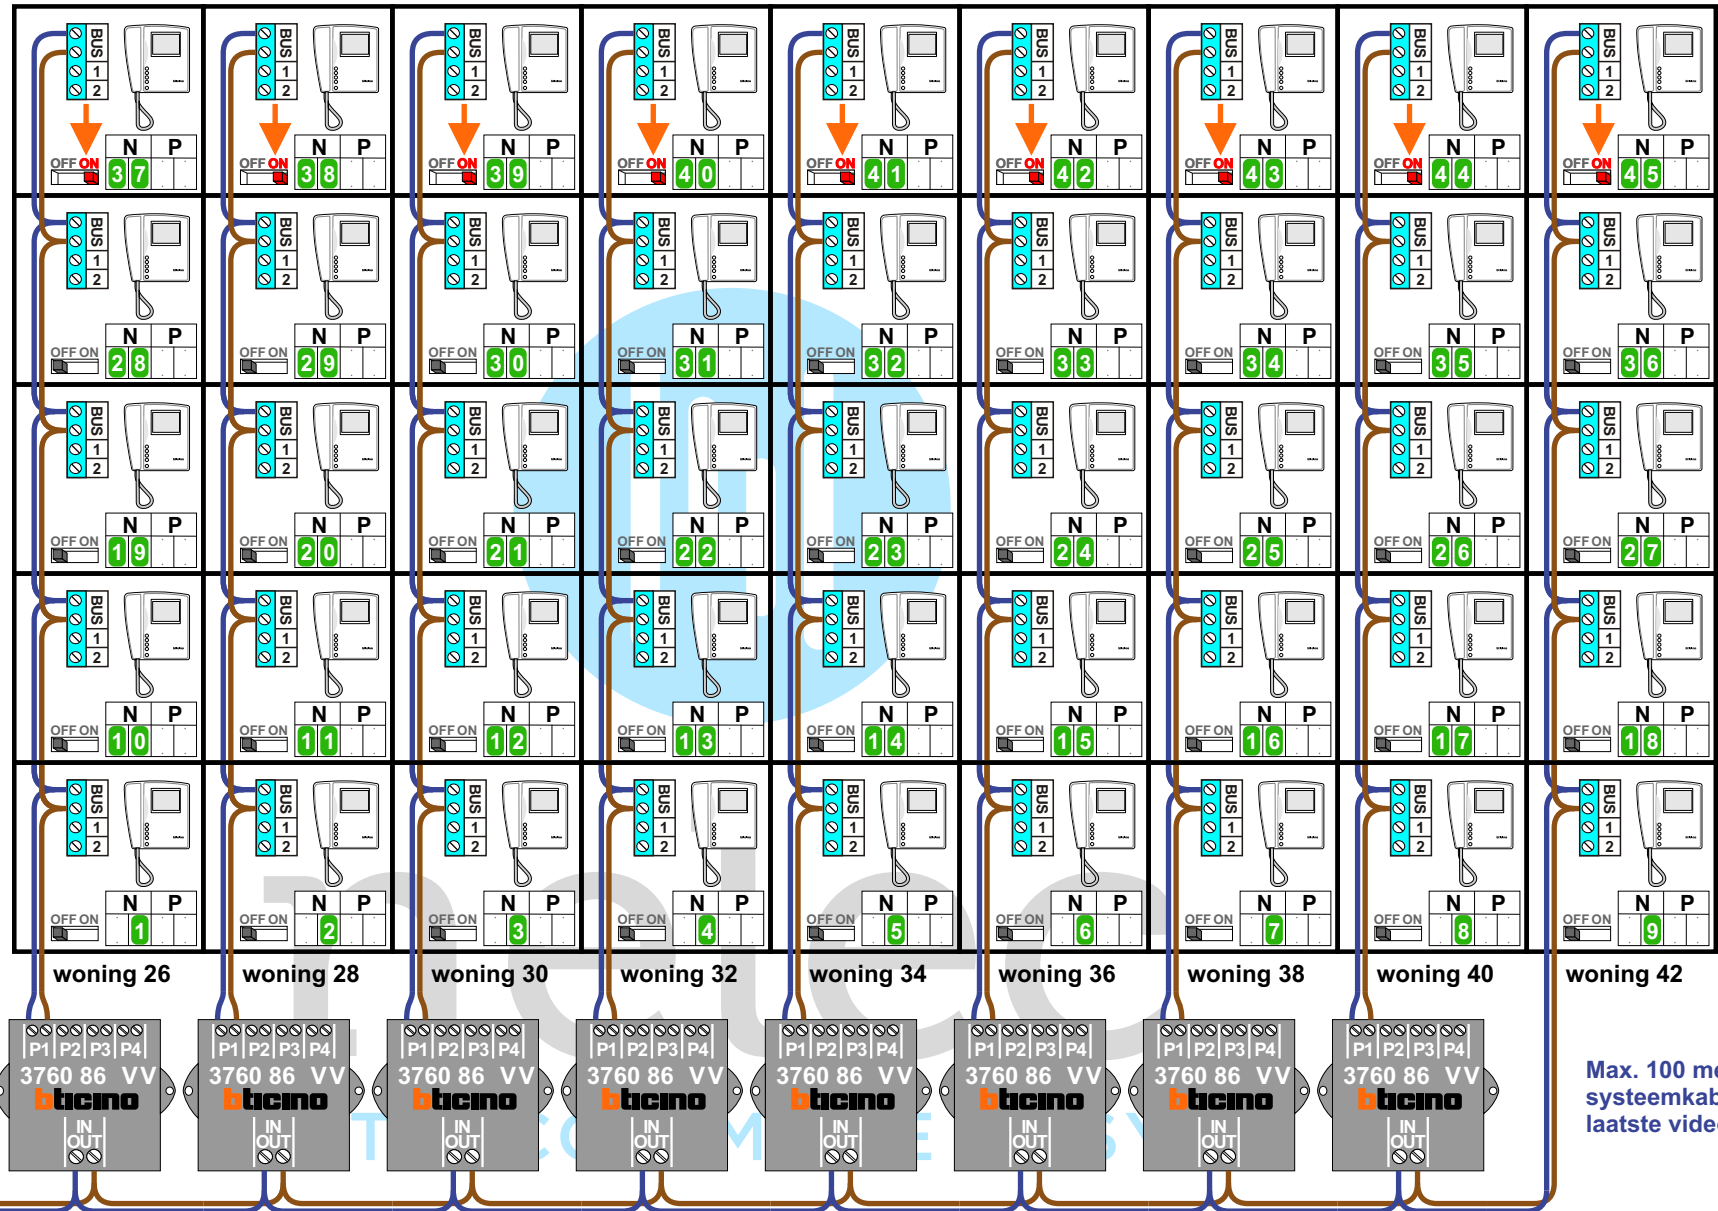

De aders van de bus moeten **echt op de connector** doorgelust worden!

— = systeemkabel
Bij andere getwiste kabel **66%** afstand!
Bij ongetwiste kabel **max. 50 meter** buitenpost naar videofoon.
UTP op aanvraag.

Max. 3 meter coax

kern coax
mantel coax

Max. 100 meter

Linker kant

Naar pagina 2

Max. 2 meter

De aders van de bus moeten **echt op de connector** doorgelust worden!

Linker kant

Rechter kant

Naar pagina 4

De anders van de bus moeten **echt op de connector** doorgelust worden!

Rechter kant

Max. 100 meter systeemkabel tot laatste videofoon