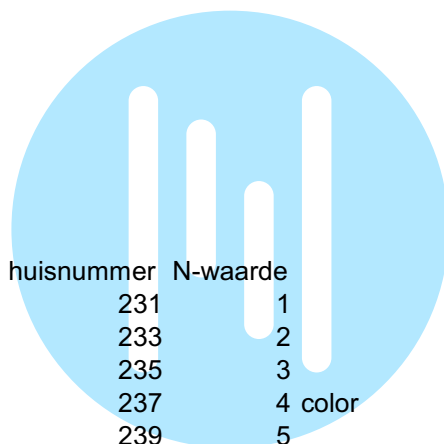

— = systeemkabel
 Bij andere getwiste kabel **66%** afstand!
 Bij ongetwiste kabel **max. 50 meter** buitenpost naar videofoon.
 UTP op aanvraag.

Max. 100 meter systeemkabel tot laatste videofoon

Max. 50 meter

Max. 2 meter

huisnummer	N-waarde
231	1
233	2
235	3
237	4 color
239	5
241	6
243	7 color
245	8
247	9 color
249	10
251	11
253	12
255	13
257	14 color
259	15
261	16 color
263	17
265	18
267	19 color
269	20 color