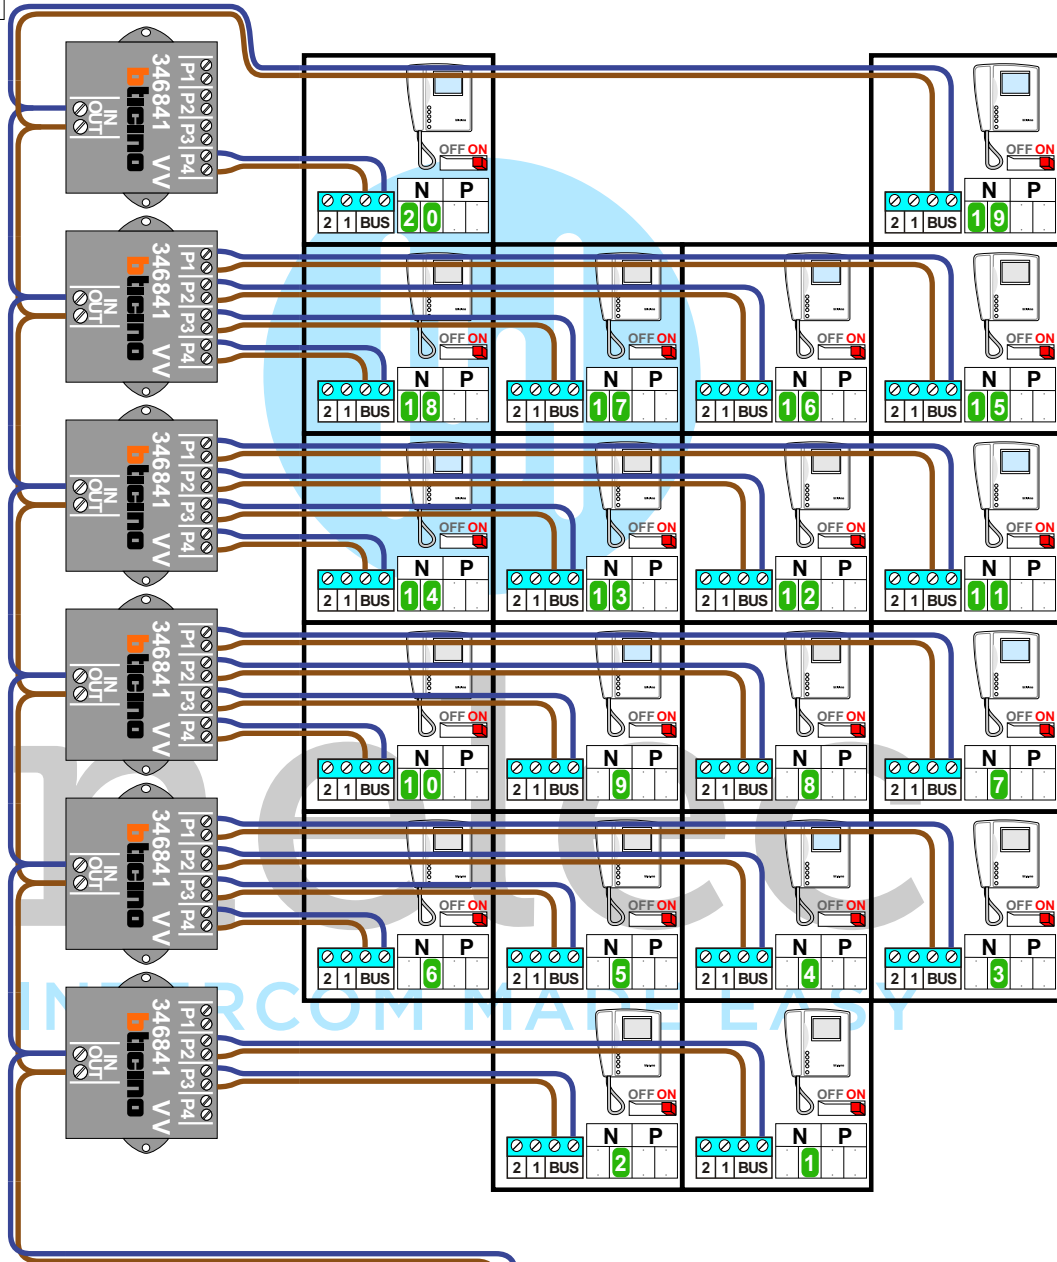

— = systeemkabel
 Bij andere getwiste kabel **66%** afstand!
 Bij ongetwiste kabel **max. 50 meter** buitenpost naar videofoon.
 UTP op aanvraag.

Max. 100 meter systeemkabel tot laatste videofoon

Max. 50 meter

Max. 2 meter

huisnummer	N-waarde
231	1
233	2
235	3
237	4 color
239	5
241	6
243	7 color
245	8
247	9 color
249	10
251	11
253	12
255	13
257	14 color
259	15
261	16 color
263	17
265	18
267	19 color
269	20 color

nelec
INTERCOM MADE EASY