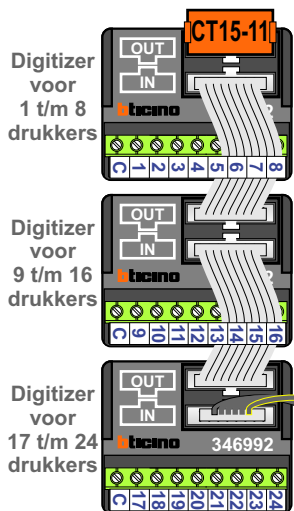

— = systeemkabel
 Bij andere getwiste kabel **66%** afstand!
 Bij ongetwiste kabel **max. 50 meter** buitenpost naar videofoon.
 UTP op aanvraag.

Max. 100 meter systeemkabel tot laatste videofoon

Max. 50 meter

Max. 2 meter

huisnummer	N-waarde
231	1
233	2
235	3
237	4 color
239	5
241	6
243	7 color
245	8
247	9 color
249	10
251	11
253	12
255	13
257	14 color
259	15
261	16 color
263	17
265	18
267	19 color
269	20 color