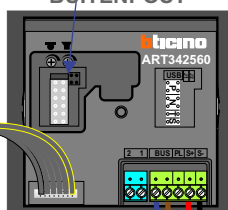

— = systeemkabel
 Bij andere getwiste kabel **66%** afstand!
 Bij ongetwiste kabel **max. 50 meter** buitenpost naar videofoon.
 UTP op aanvraag.

Max. 100 meter systeemkabel tot laatste videofoon

Max. 50 meter

Max. 2 meter

huisnummer	N-waarde
231	1
233	2
235	3
237	4 color
239	5
241	6
243	7 color
245	8
247	9 color
249	10
251	11
253	12
255	13
257	14 color
259	15
261	16 color
263	17
265	18
267	19 color
269	20 color