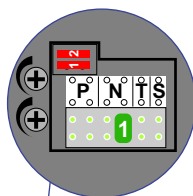

— = systeemkabel
 Bij andere getwiste kabel **66%** afstand!
 Bij ongetwiste kabel **max. 50 meter** buitenpost naar videofoon.
 UTP op aanvraag.

Max. 100 meter systeemkabel tot laatste videofoon

Max. 50 meter

Max. 2 meter

huisnummer	N-waarde
231	1
233	2
235	3
237	4 color
239	5
241	6
243	7 color
245	8
247	9 color
249	10
251	11
253	12
255	13
257	14 color
259	15
261	16 color
263	17
265	18
267	19 color
269	20 color