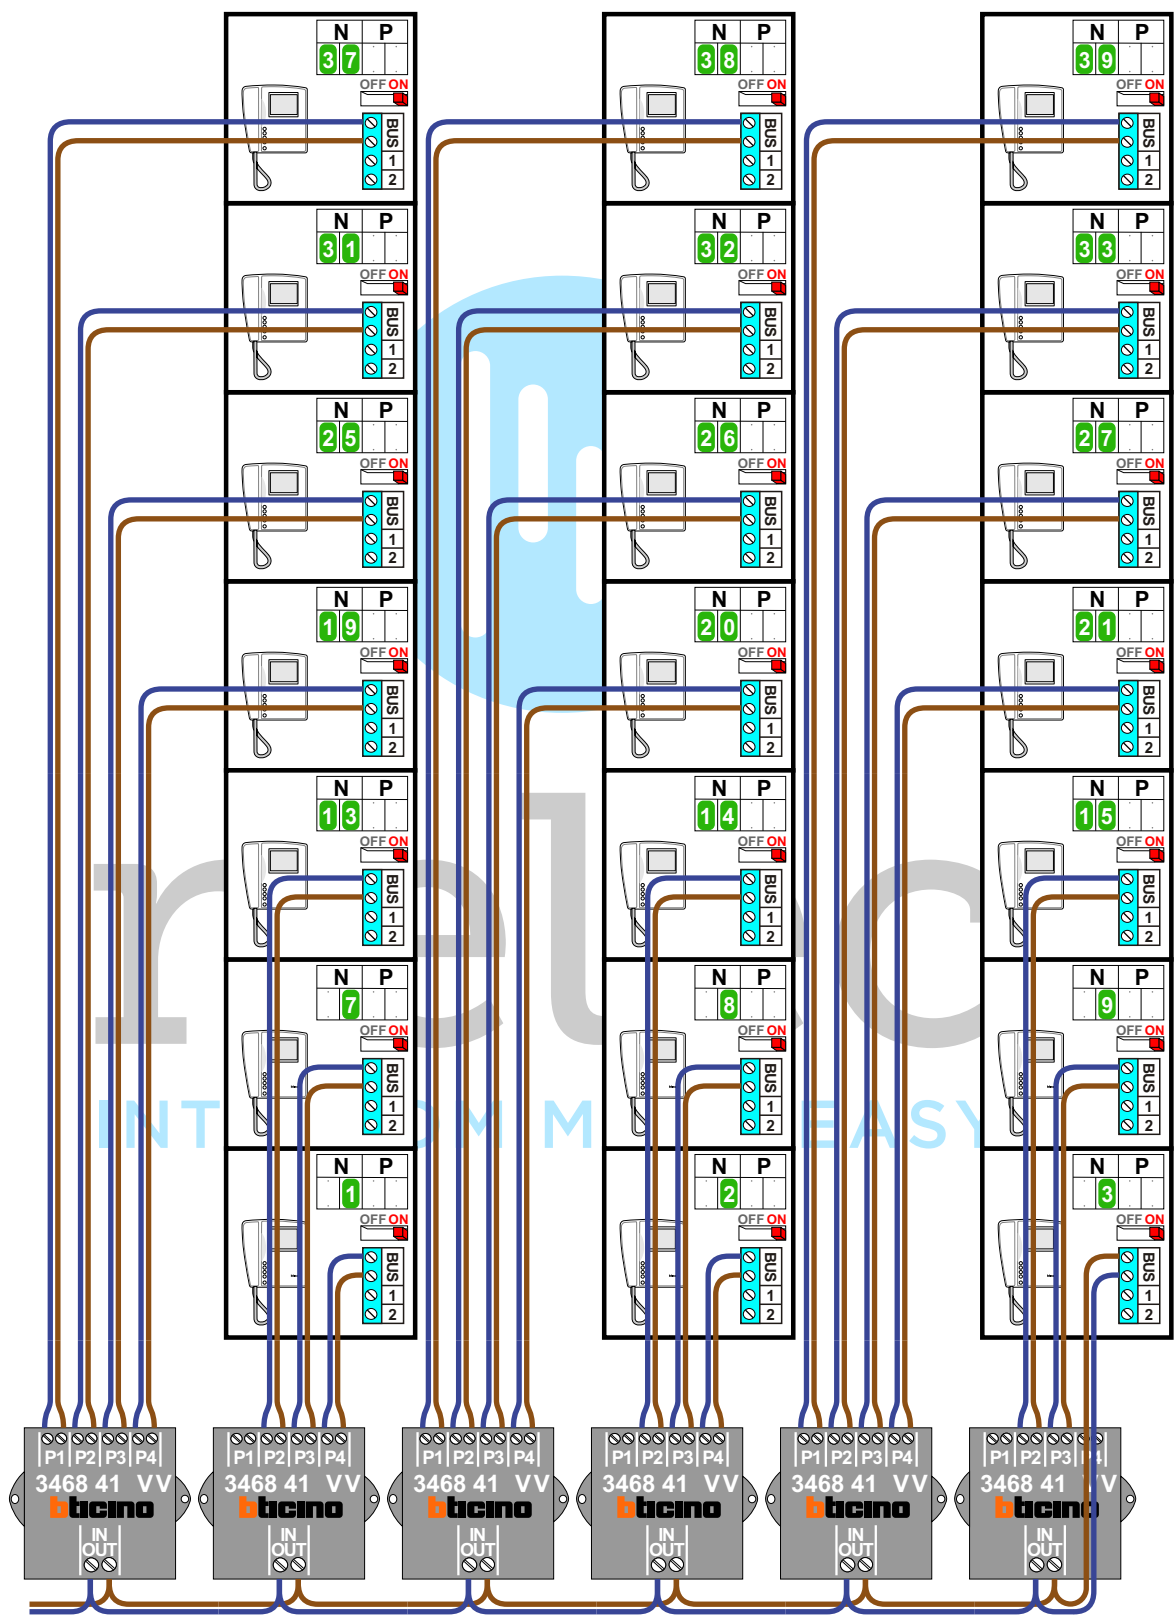

 = systeemkabel
 Bij andere getwiste kabel **66%** afstand!
 Bij ongetwiste kabel **max. 50 meter** buitenpost naar videofoon.
 UTP op aanvraag.

nelec

INTERCOM MADE EASY

Vanaf pagina 1

Vanaf pagina 1

Huisnummer N-Waarde

22	1
24	2
26	3
28	4
30	5
32	6
34	7
36	8
38	9
40	10
42	11
44	12
46	13
48	14
50	15
52	16
54	17
56	18
58	19
60	20
62	21
64	22
66	23
68	24
70	25
72	26
74	27
76	28
78	29
80	30
82	31
84	32
86	33
88	34
90	35
92	36
94	37
96	38
98	39
100	40
102	41
104	42