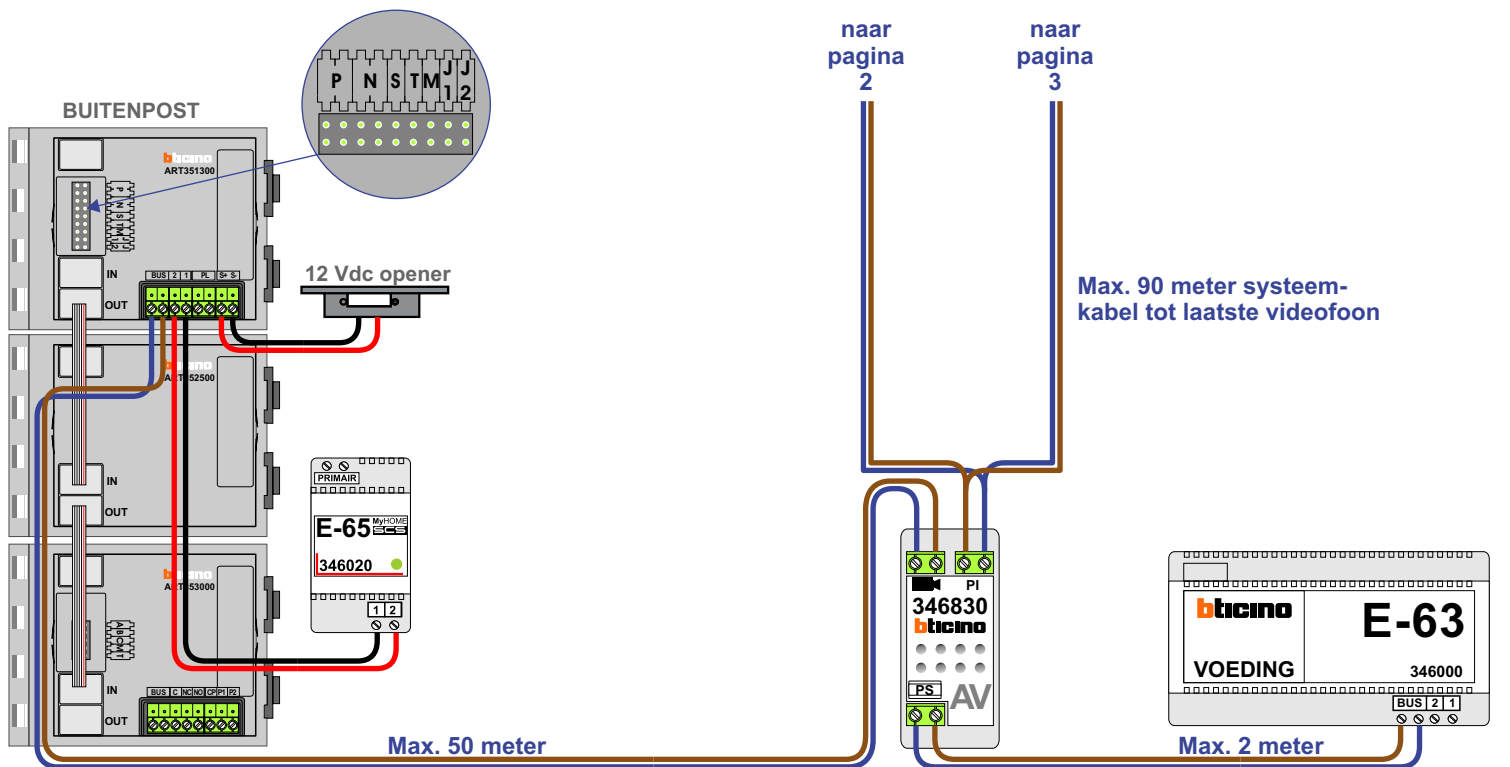

 = systeemkabel
 Bij andere getwiste kabel **66%** afstand!
 Bij ongetwiste kabel **max. 50 meter** buitenpost naar videofoon.
 UTP op aanvraag.

nelec

INTERCOM MADE EASY

Vanaf pagina 1

Vanaf pagina 1

Huisnummer N-Waarde