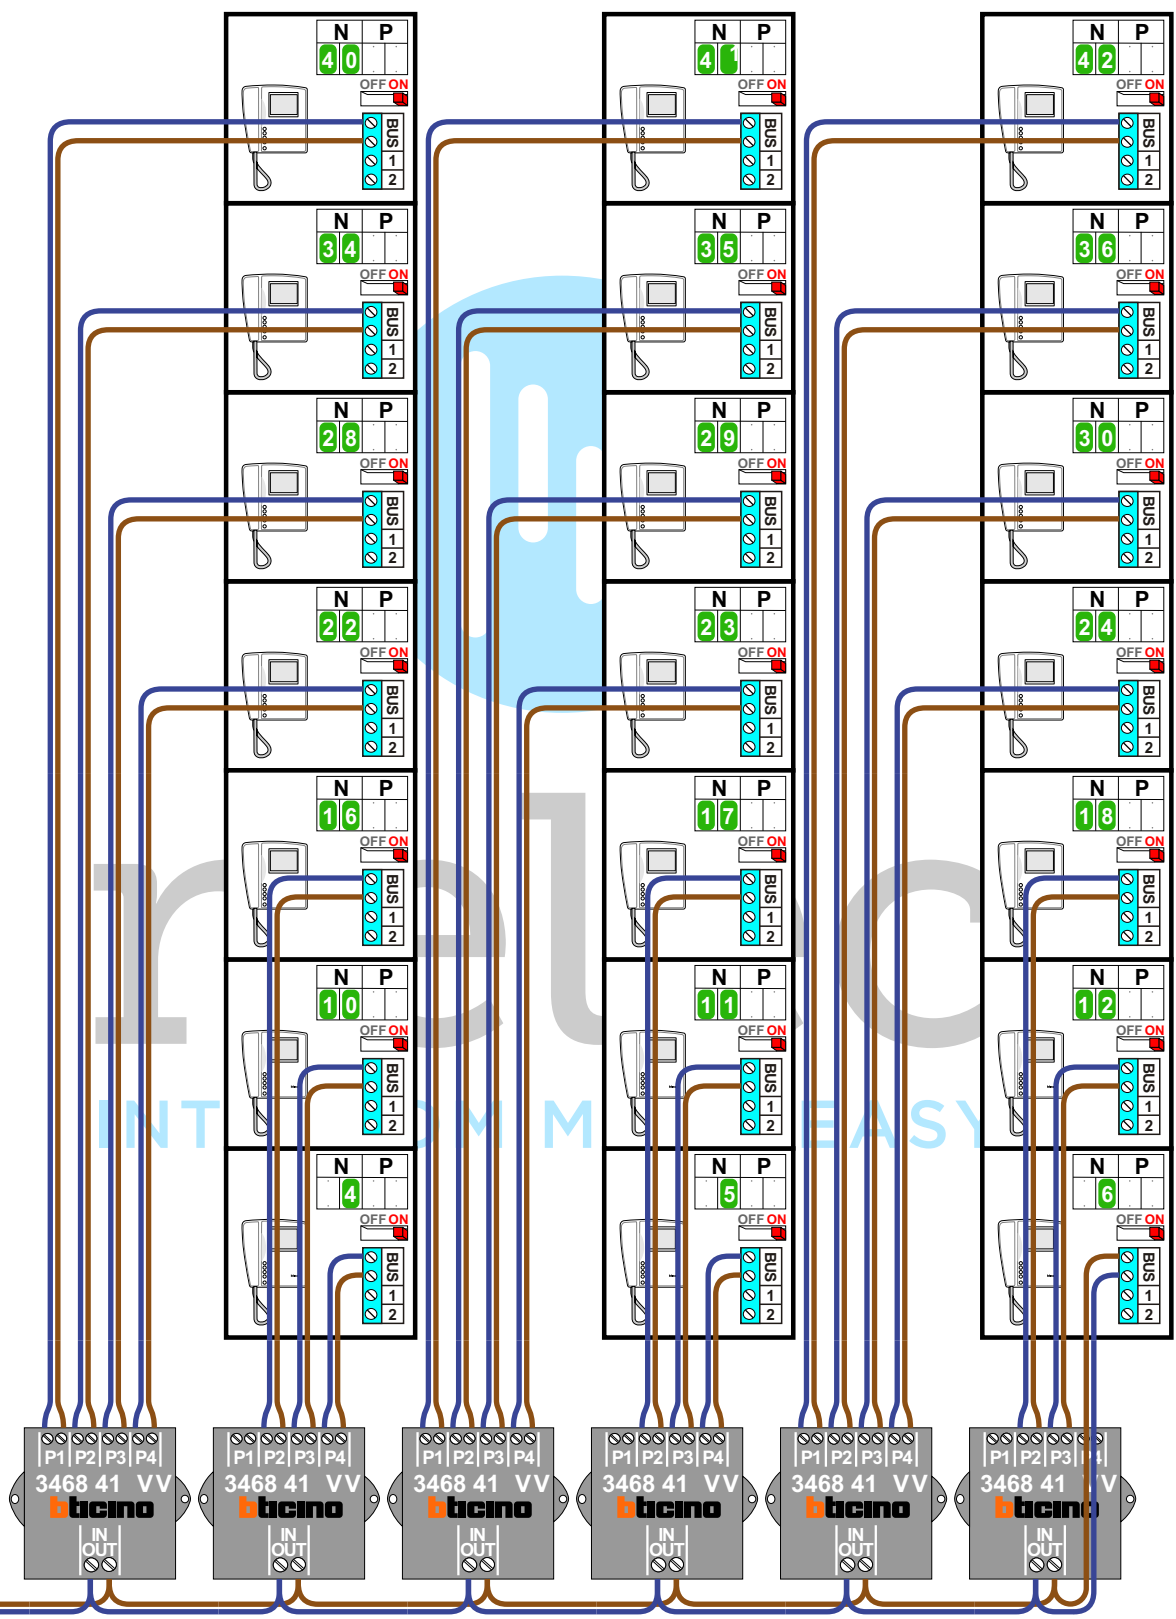

 = systeemkabel
 Bij andere getwiste kabel **66%** afstand!
 Bij ongetwiste kabel **max. 50 meter** buitenpost naar videofoon.
 UTP op aanvraag.

nelec

INTERCOM MADE EASY

Vanaf pagina 1

Vanaf pagina 1

Huisnummer N-Waarde

22	1
24	2
26	3
28	4
30	5
32	6
34	7
36	8
38	9
40	10
42	11
44	12
46	13
48	14
50	15
52	16
54	17
56	18
58	19
60	20
62	21
64	22
66	23
68	24
70	25
72	26
74	27
76	28
78	29
80	30
82	31
84	32
86	33
88	34
90	35
92	36
94	37
96	38
98	39
100	40
102	41
104	42