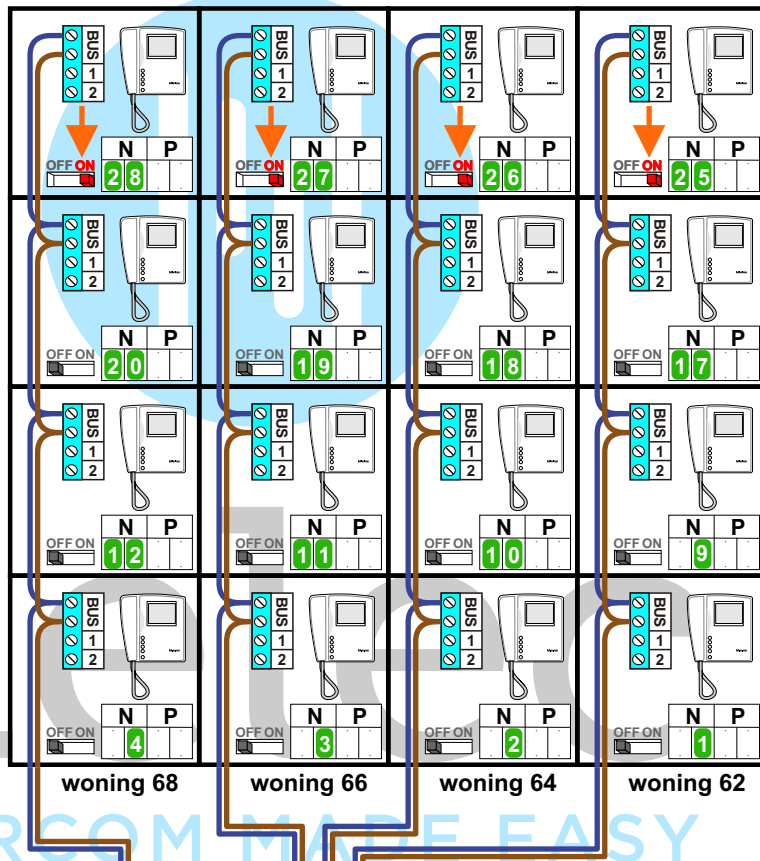

 = systeemkabel

Bij andere getwiste kabel **66%** afstand!
Bij ongetwiste kabel **max. 50 meter** buitenpost naar videofoon.
UTP op aanvraag.

Max. 100 meter systeemkabel tot laatste videofoon

Max. 100 meter

Max. 2 meter

Naar pagina 2

Huisnummer	N-Waarde
62	1
64	2
66	3
68	4
70	5
72	6
74	7
76	8
78	9
80	10
82	11
84	12
86	13
88	14
90	15
92	16
94	17
96	18
98	19
100	20
102	21
104	22
106	23
108	24
110	25
112	26
114	27
116	28