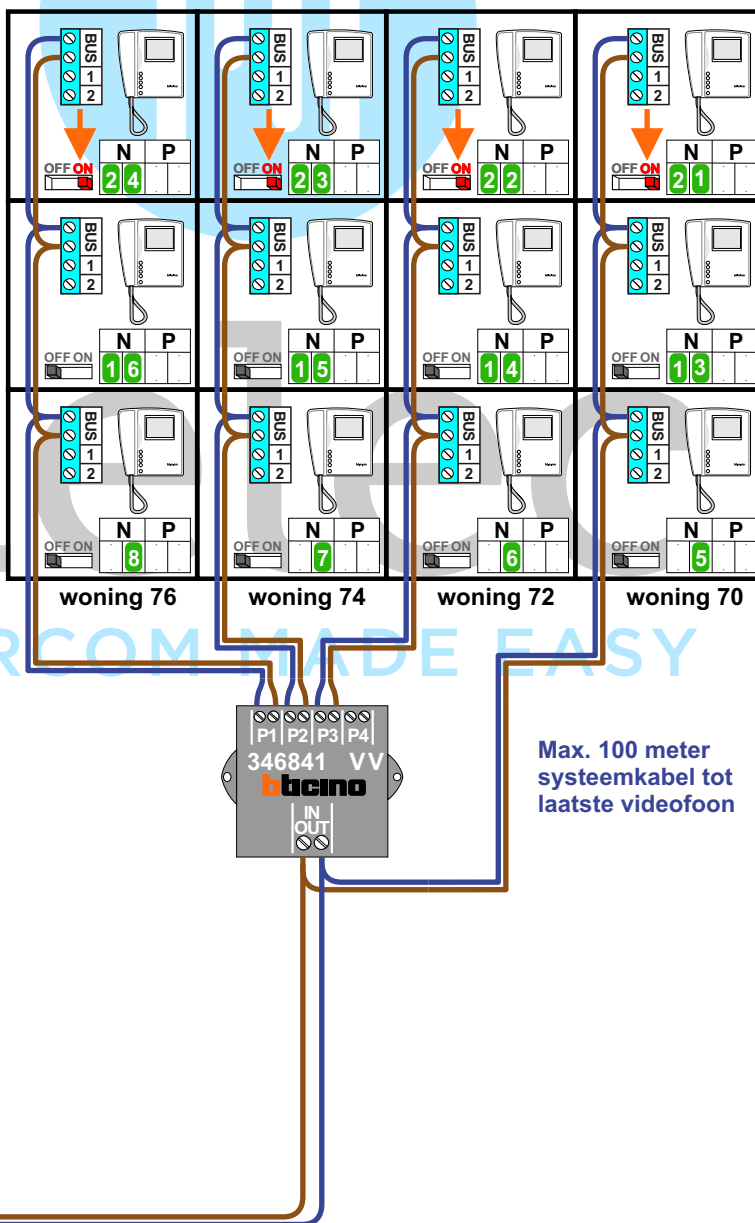

 = systeemkabel

Bij andere getwiste kabel **66%** afstand!
Bij ongetwiste kabel **max. 50 meter** buitenpost naar videofoon.
UTP op aanvraag.

Max. 100 meter systeemkabel tot laatste videofoon

Max. 100 meter

Max. 2 meter

Naar pagina 2

Huisnummer	N-Waarde
62	1
64	2
66	3
68	4
70	5
72	6
74	7
76	8
78	9
80	10
82	11
84	12
86	13
88	14
90	15
92	16
94	17
96	18
98	19
100	20
102	21
104	22
106	23
108	24
110	25
112	26
114	27
116	28