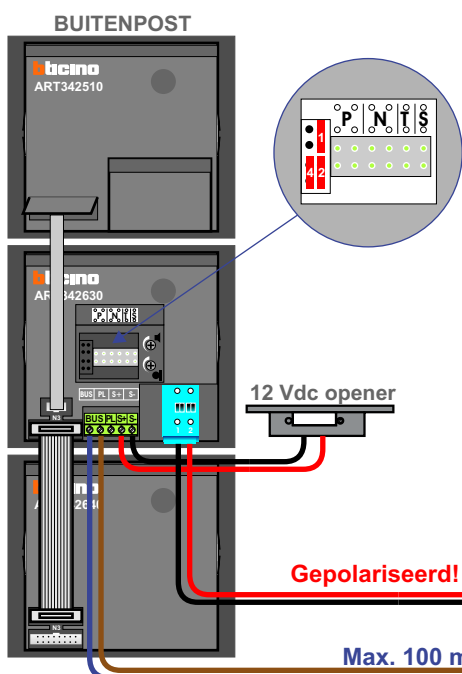

 = systeemkabel

Bij andere getwiste kabel **66%** afstand!
Bij ongetwiste kabel **max. 50 meter** buitenpost naar videofoon.
UTP op aanvraag.

Max. 100 meter systeemkabel tot laatste videofoon

Max. 100 meter

Max. 2 meter

Naar pagina 2

Huisnummer	N-Waarde
62	1
64	2
66	3
68	4
70	5
72	6
74	7
76	8
78	9
80	10
82	11
84	12
86	13
88	14
90	15
92	16
94	17
96	18
98	19
100	20
102	21
104	22
106	23
108	24
110	25
112	26
114	27
116	28