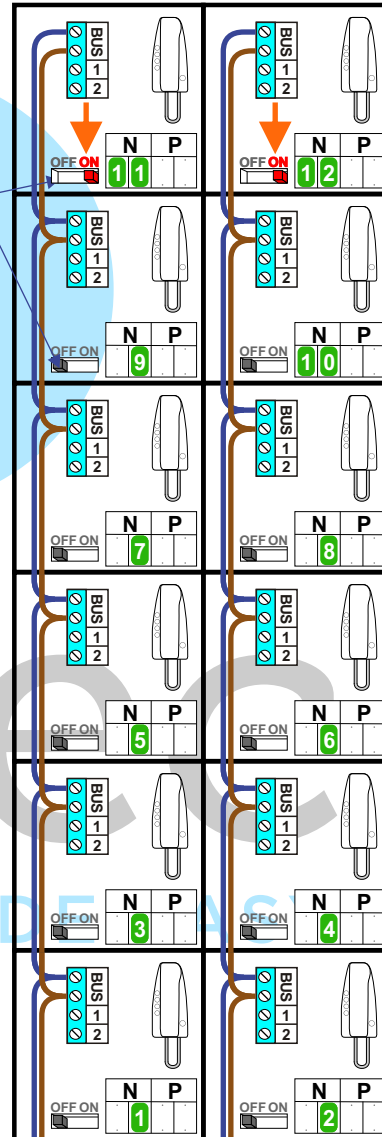

 = systeemkabel

Bij andere getwiste kabel **66%** afstand!  
Bij ongetwiste kabel **max. 50 meter** buitenpost naar videofoon.  
UTP op aanvraag.

Bij installatie zonder beeld **niet** nodig

Max. 320 meter systeemkabel tot laatste deurtelefoon

BUITENPOST

Max. 290 meter