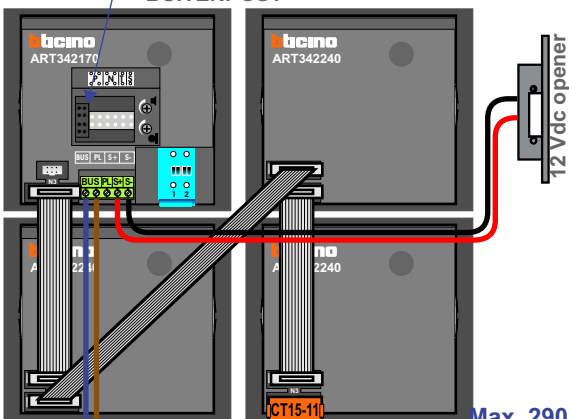

 = systeemkabel

Bij andere getwiste kabel **66%** afstand!  
Bij ongetwiste kabel **max. 50 meter** buitenpost naar videofoon.  
UTP op aanvraag.

Bij installatie zonder beeld **niet** nodig

Max. 320 meter systeemkabel tot laatste deurtelefoon

BUITENPOST

Max. 290 meter