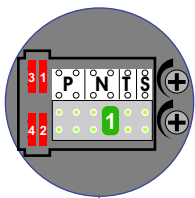

 = systeemkabel

Bij andere getwiste kabel **66%** afstand!  
Bij ongetwiste kabel **max. 50 meter** buitenpost naar videofoon.  
UTP op aanvraag.

Bij installatie zonder beeld **niet** nodig

Max. 320 meter systeemkabel tot laatste deurtelefoon

BUITENPOST

Max. 290 meter