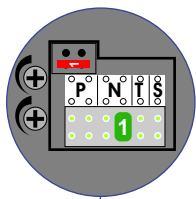

 = systeemkabel

Bij andere getwiste kabel **66%** afstand!
Bij ongetwiste kabel **max. 50 meter** buitenpost naar videofoon.
UTP op aanvraag.

nelec
INTERCOM MADE EASY

BUITENPOST

Max. 100 meter

Max. 100 meter systeemkabel tot laatste videofoon