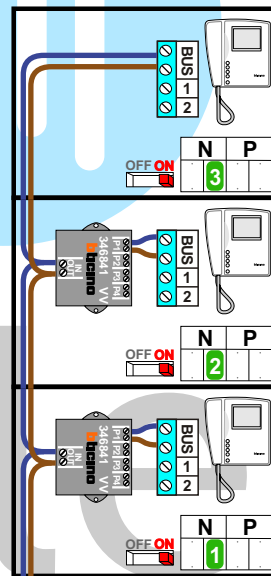

 = systeemkabel

Bij andere getwiste kabel **66%** afstand!
Bij ongetwiste kabel **max. 50 meter** buitenpost naar videofoon.
UTP op aanvraag.

nelec
INTERCOM MADE EASY

BUITENPOST

Max. 100 meter

Max. 100 meter systeemkabel tot laatste videofoon

Max. 2 meter