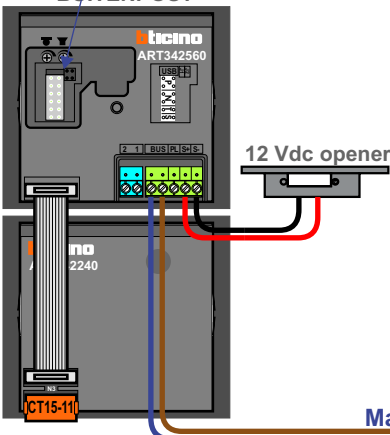

 = systeemkabel

Bij andere getwiste kabel **66%** afstand!
Bij ongetwiste kabel **max. 50 meter** buitenpost naar videofoon.
UTP op aanvraag.

nelec
INTERCOM MADE EASY

BUITENPOST

Max. 100 meter

Max. 100 meter systeemkabel tot laatste videofoon

Max. 2 meter