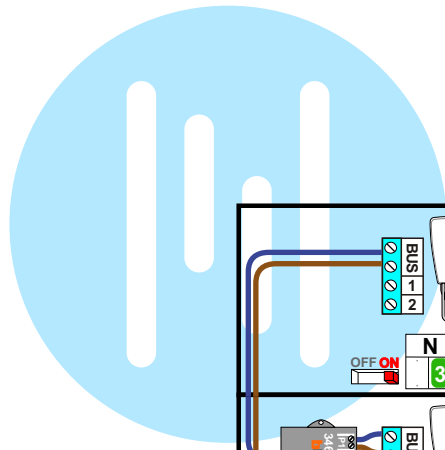

 = systeemkabel

Bij andere getwiste kabel **66%** afstand!
Bij ongetwiste kabel **max. 50 meter** buitenpost naar videofoon.
UTP op aanvraag.

nelec
INTERCOM MADE EASY

BUITENPOST

Max. 100 meter

Max. 100 meter systeemkabel tot laatste videofoon

Max. 2 meter