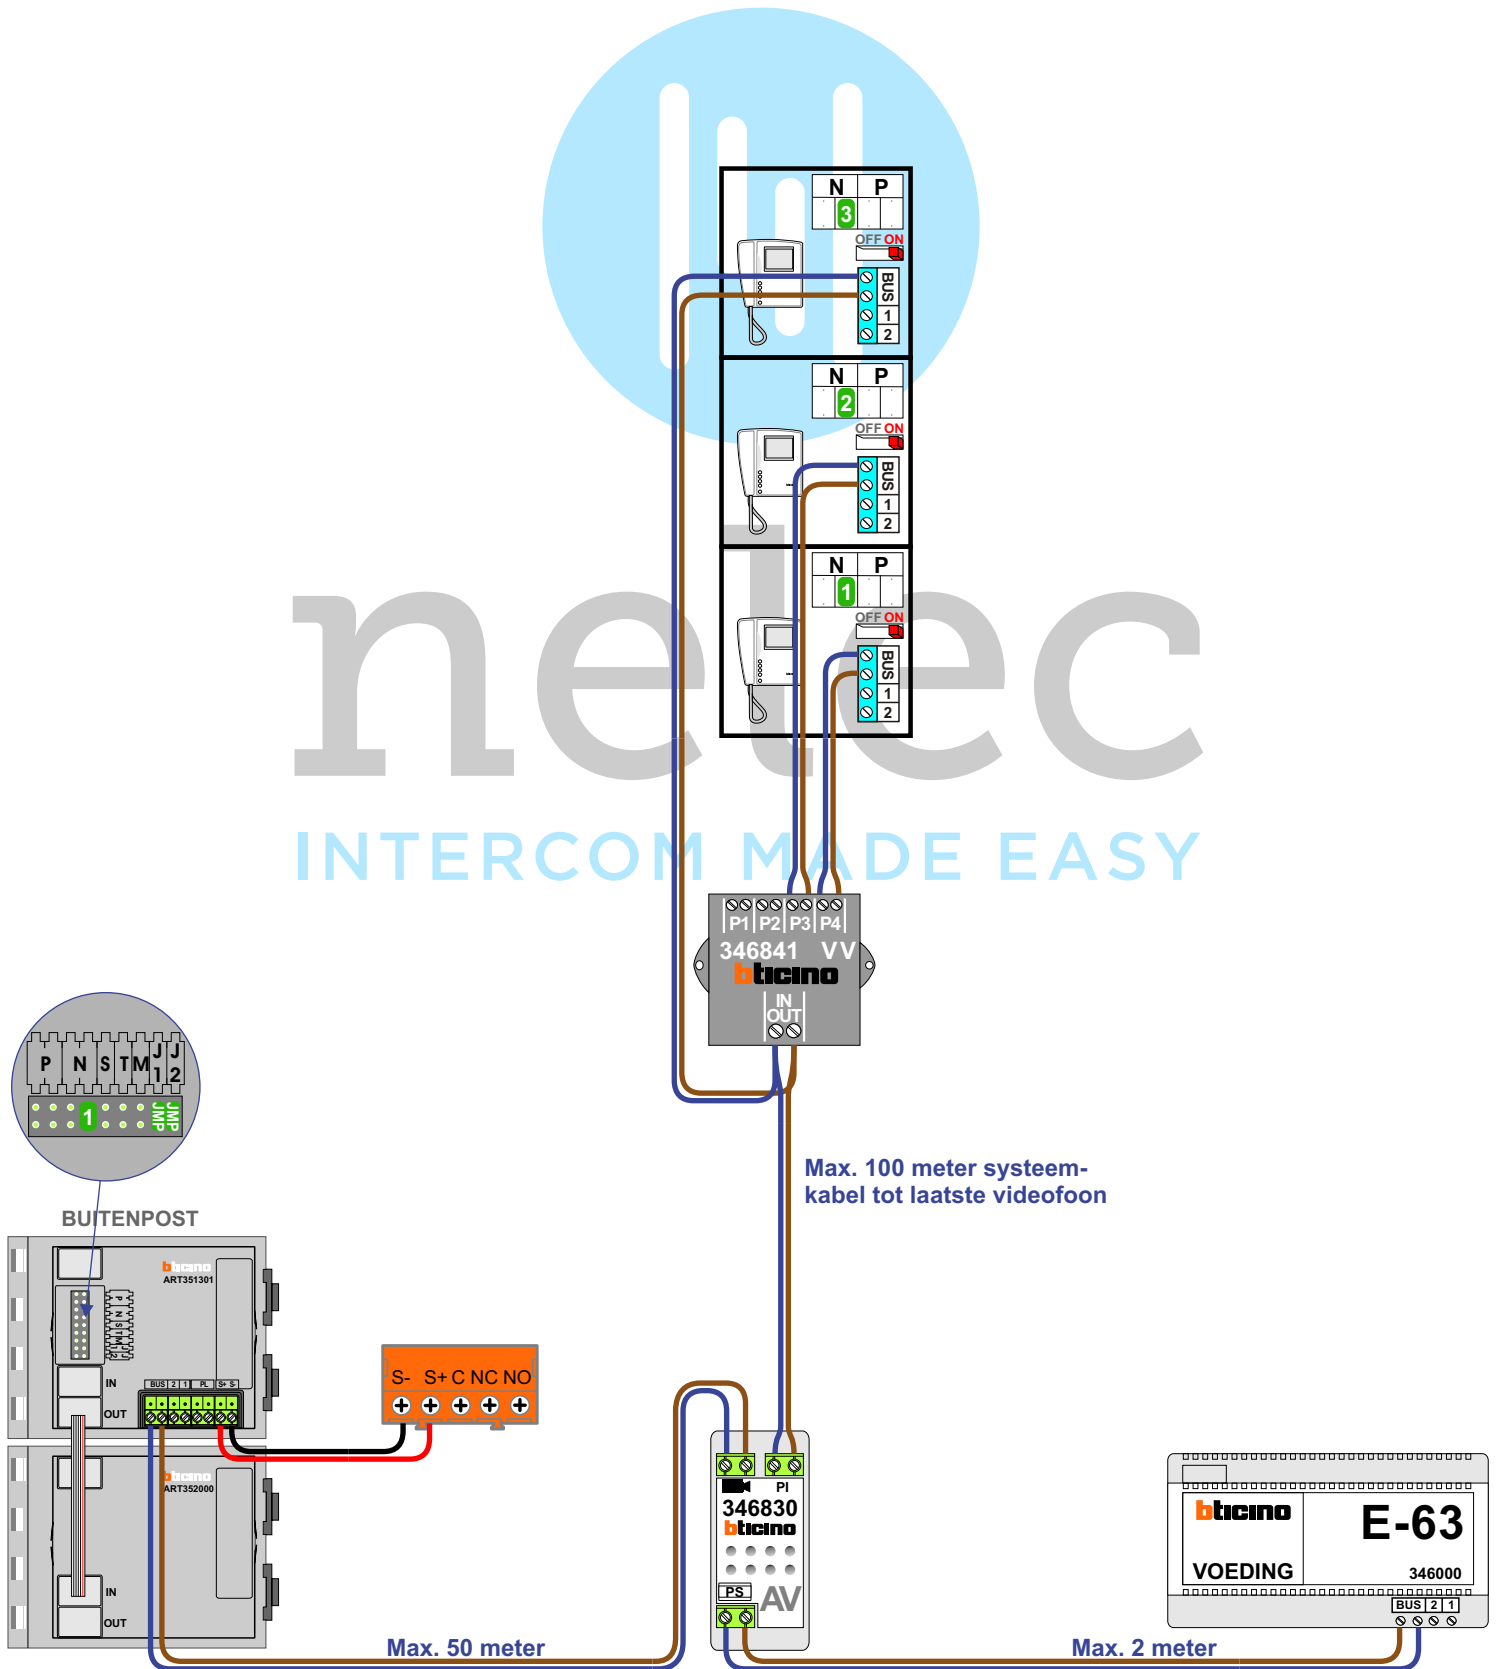

 = systeemkabel

Bij andere getwiste kabel **66%** afstand!  
Bij ongetwiste kabel **max. 50 meter** buitenpost naar videofoon.  
UTP op aanvraag.

nelec  
INTERCOM MADE EASY