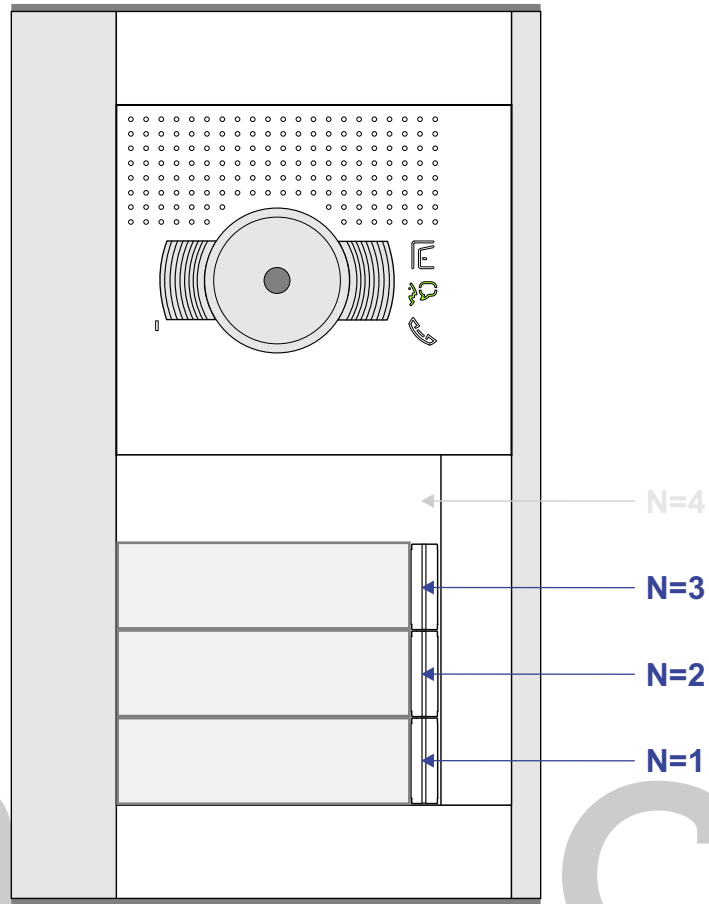

 = systeemkabel

Bij andere getwiste kabel **66%** afstand!  
Bij ongetwiste kabel **max. 50 meter** buitenpost naar videofoon.  
UTP op aanvraag.

nelec  
INTERCOM MADE EASY