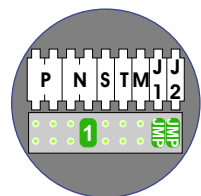

— = systeemkabel
 Bij andere getwiste kabel **66%** afstand!
 Bij ongetwiste kabel **max. 50 meter** buitenpost naar videofoon.
 UTP op aanvraag.

M-40

De aders moeten **echt OP de connector** doorgelust worden!

Max. 100 meter systeemkabel tot laatste videofoon

Max. 50 meter

Max. 2 meter