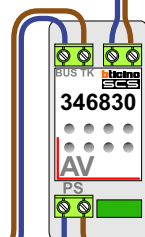

Max. 100 meter systeemkabel tot laatste videofoon

Max. 50 meter

Max. 2 meter