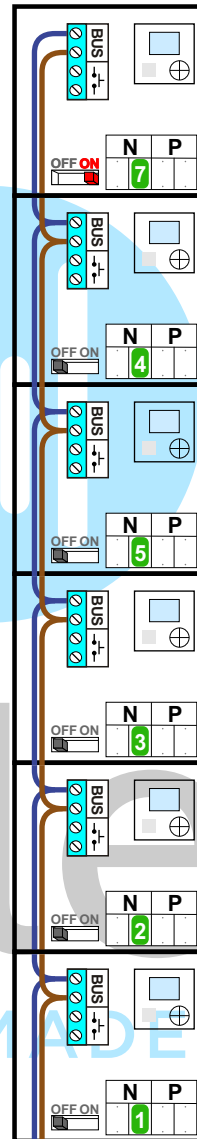

— = systeemkabel
 Bij andere getwiste kabel **66%** afstand!
 Bij ongetwiste kabel **max. 50 meter** buitenpost naar videofoon.
 UTP op aanvraag.

M-40

De aders moeten **echt OP de connector** doorgelust worden!

Max. 100 meter systeemkabel tot laatste videofoon

Max. 50 meter

Max. 2 meter