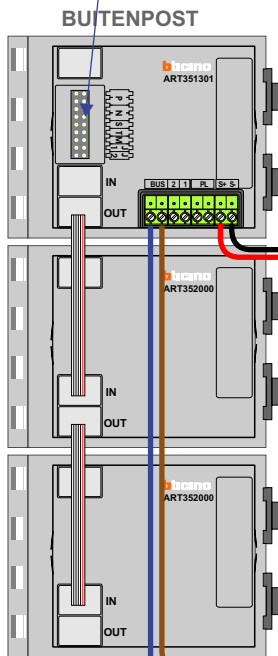

— = systeemkabel
 Bij andere getwiste kabel **66%** afstand!
 Bij ongetwiste kabel **max. 50 meter** buitenpost naar videofoon.
 UTP op aanvraag.

M-40

De aders moeten **echt OP de connector** doorgelust worden!

Max. 100 meter systeemkabel tot laatste videofoon

Max. 50 meter

Max. 2 meter