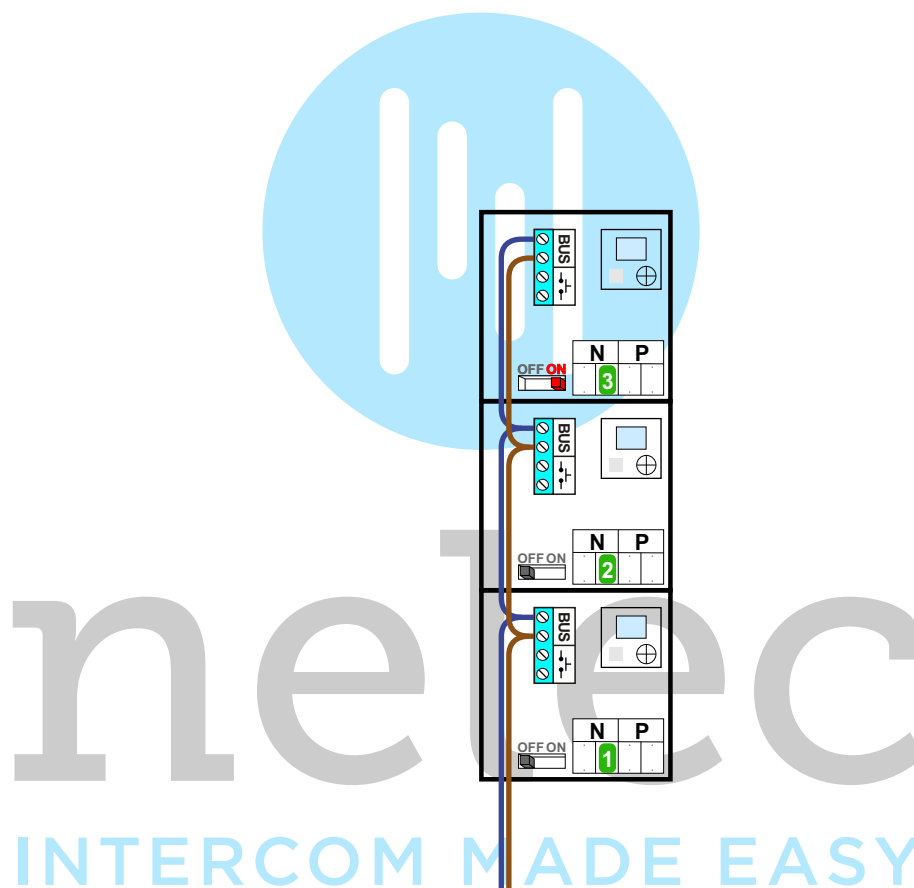

De aders van de bus moeten **echt op de connector** doorgelust worden!

= systeemkabel

Bij andere getwiste kabel **66%** afstand!
Bij ongetwiste kabel **max. 50 meter** buitenpost naar videofoon.
UTP op aanvraag.

Max. 100 meter systeemkabel tot laatste videofoon

Max. 100 meter

Max. 2 meter