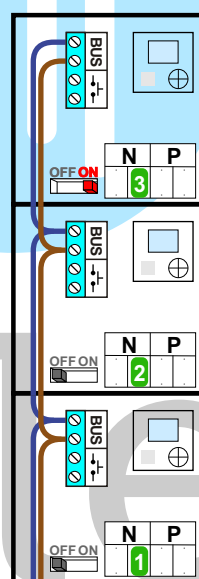

De aders van de bus moeten **echt op de connector** doorgelust worden!

= systeemkabel

Bij andere getwiste kabel **66%** afstand!
Bij ongetwiste kabel **max. 50 meter** buitenpost naar videofoon.
UTP op aanvraag.

Max. 100 meter systeemkabel tot laatste videofoon

Max. 100 meter

Max. 2 meter