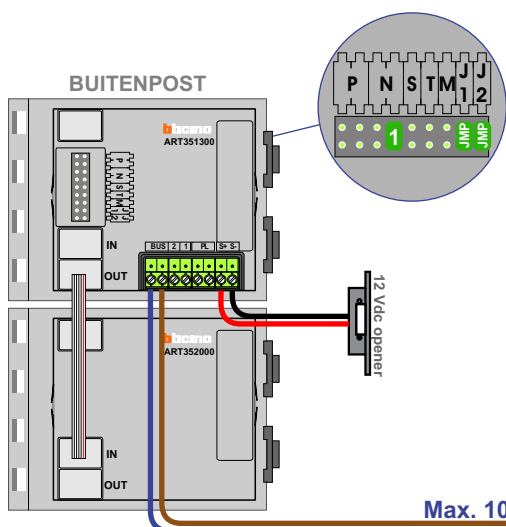

De aders van de bus moeten **echt op de connector** doorgelust worden!

= systeemkabel

Bij andere getwiste kabel **66%** afstand!
Bij ongetwiste kabel **max. 50 meter** buitenpost naar videofoon.
UTP op aanvraag.

Max. 100 meter systeemkabel tot laatste videofoon

Max. 100 meter

Max. 2 meter