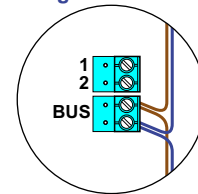

De aders van de bus moeten **echt op de connector** doorgelust worden!

= systeemkabel

Bij andere getwiste kabel **66%** afstand!
Bij ongetwiste kabel **max. 50 meter** buitenpost naar videofoon.
UTP op aanvraag.

Max. 100 meter systeemkabel tot laatste videofoon

Max. 100 meter

Max. 2 meter