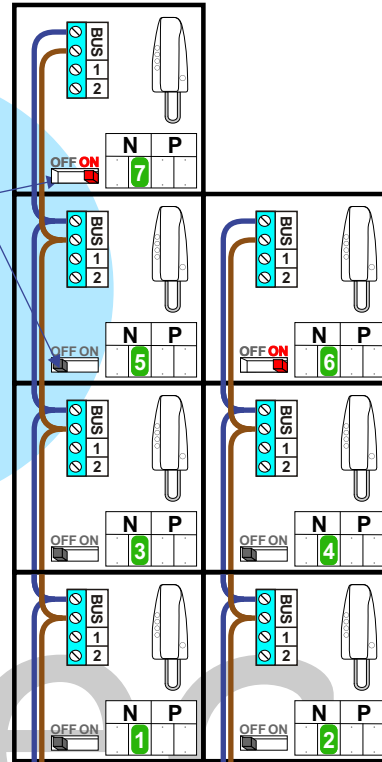

 = systeemkabel

Bij andere getwiste kabel **66%** afstand!
Bij ongetwiste kabel **max. 50 meter** buitenpost naar videofoon.
UTP op aanvraag.

Bij installatie zonder beeld **niet** nodig

nelec
INTERCOM MADE EASY

Max. 320 meter systeemkabel tot laatste deurtelefoon