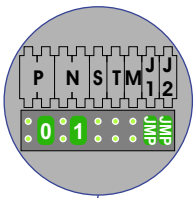

 = systeemkabel

Bij andere getwiste kabel **66%** afstand!
Bij ongetwiste kabel **max. 50 meter** buitenpost naar videofoon.
UTP op aanvraag.

Bij installatie zonder beeld **niet** nodig

nelec
INTERCOM MADE EASY

Max. 320 meter systeemkabel tot laatste deurtelefoon