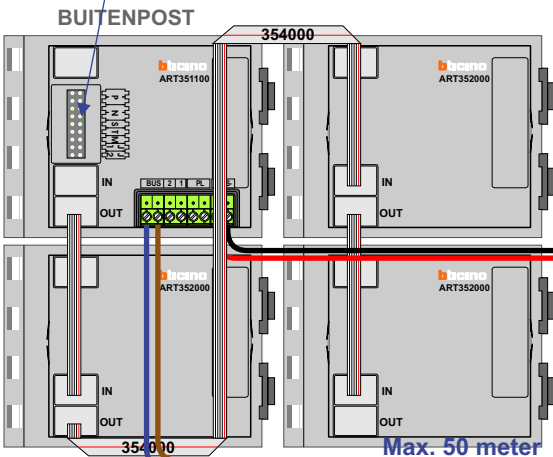

 = systeemkabel

Bij andere getwiste kabel **66%** afstand!
Bij ongetwiste kabel **max. 50 meter** buitenpost naar videofoon.
UTP op aanvraag.

Bij installatie zonder beeld **niet** nodig

nelec
INTERCOM MADE EASY

Max. 320 meter systeemkabel tot laatste deurtelefoon