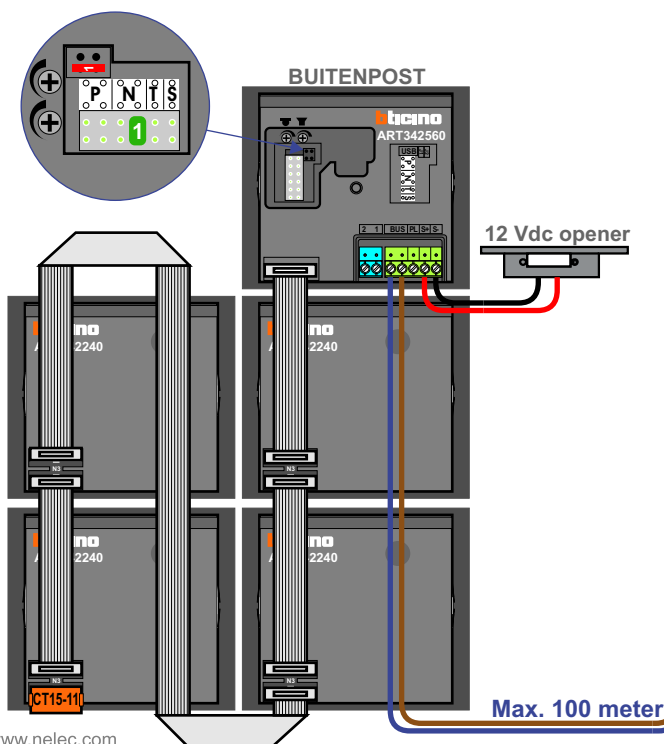

**— = systeemkabel**  
 Bij andere getwiste kabel **66%** afstand!  
 Bij ongetwiste kabel **max. 50 meter** buitenpost naar videofoon.  
 UTP op aanvraag.

Dit schema is voor aftakken.  
 Voor doorlussen achter videofoon zie pagina 2.

Max. 100 meter systeemkabel tot laatste videofoon

nelec  
 INTERCOM MADE EASY

De aders van de bus moeten **echt op de connector** doorgelust worden!