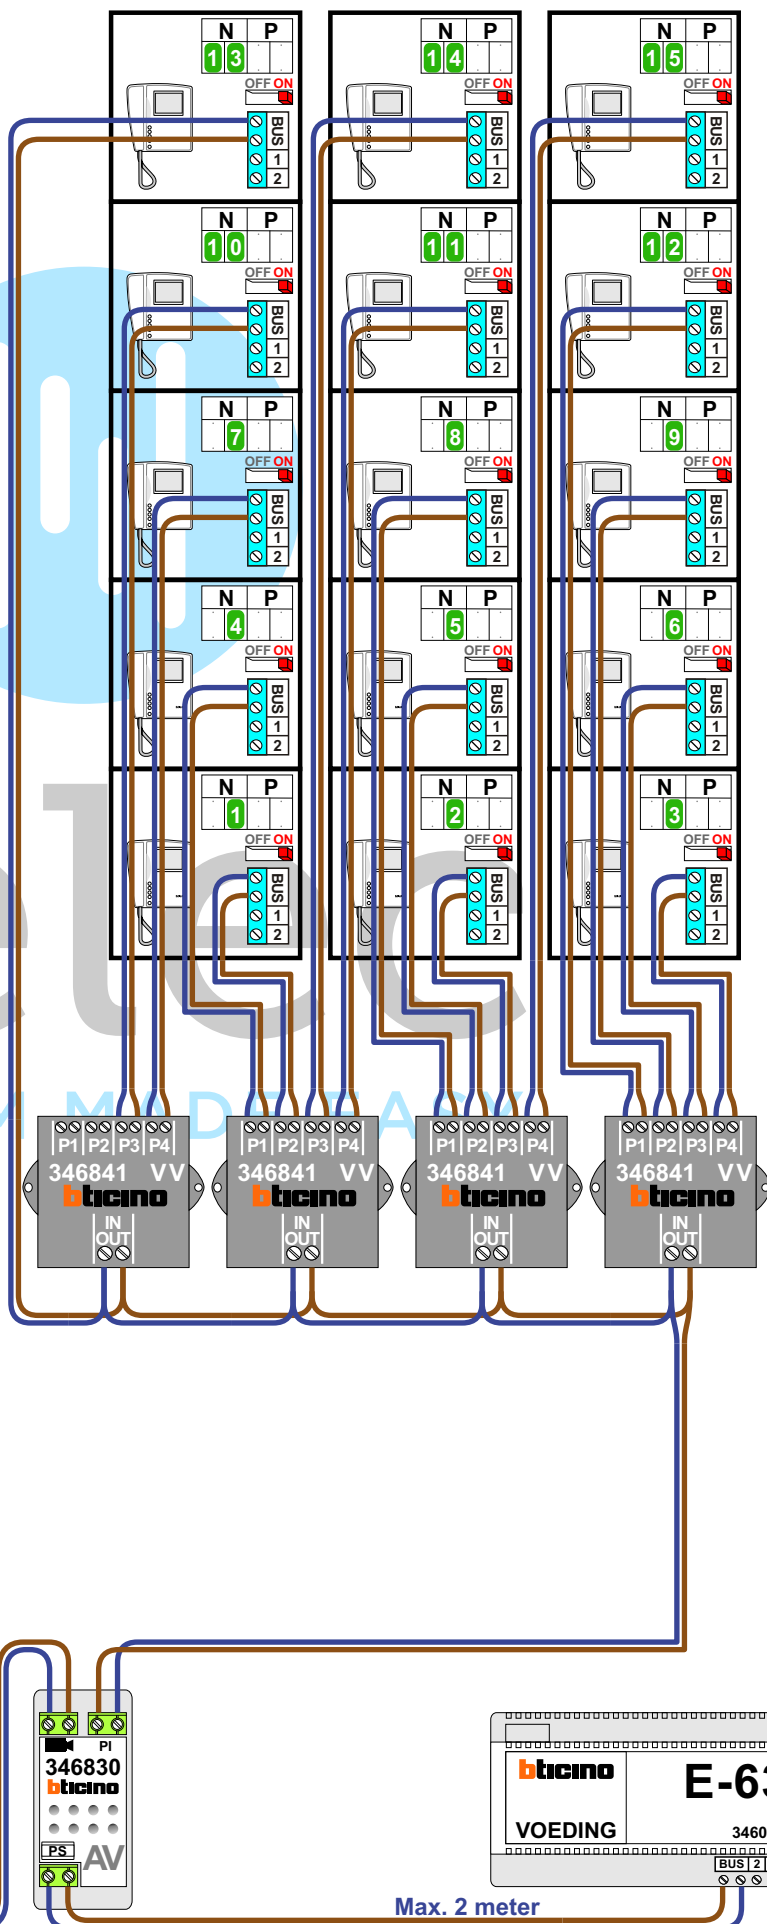

**— = systeemkabel**  
 Bij andere getwiste kabel **66%** afstand!  
 Bij ongetwiste kabel **max. 50 meter** buitenpost naar videofoon.  
 UTP op aanvraag.

Dit schema is voor aftakken.  
 Voor doorlussen achter videofoon zie pagina 2.

Max. 100 meter systeemkabel tot laatste videofoon

nelec  
 INTERCOM MADE EASY

De aders van de bus moeten **echt op de connector** doorgelust worden!