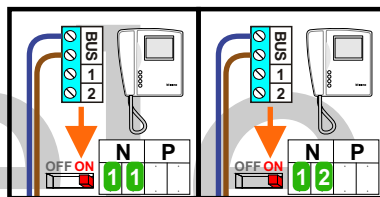

— = systeemkabel
 Bij andere getwiste kabel **66%** afstand!
 Bij ongetwiste kabel **max. 50 meter** buitenpost naar videofoon.
 UTP op aanvraag.

nelec
 INTERCOM MADE EASY

Max. 100 meter systeemkabel tot laatste videofoon