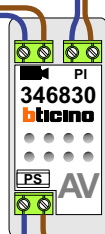

Verwijder jumper 2

gepolariseerd!

nelec
INTERCOM MADE EASY

BUITENPOST

12 Vdc opener

Max. 100 meter systeemkabel tot laatste videofoon

Max. 100 meter

Max. 2 meter