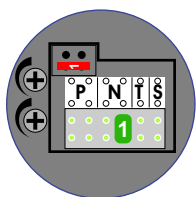

De aders van de bus moeten **echt op de connector** doorgelust worden!

— = systeemkabel
Bij andere getwiste kabel **66%** afstand!
Bij ongetwiste kabel **max. 50 meter** buitenpost naar videofoon.
UTP op aanvraag.

Verwijder jumper 2

gepolariseerd!

nelec
INTERCOM MADE EASY

BUITENPOST

12 Vdc opener

Max. 100 meter systeemkabel tot laatste videofoon

Max. 100 meter

Max. 2 meter