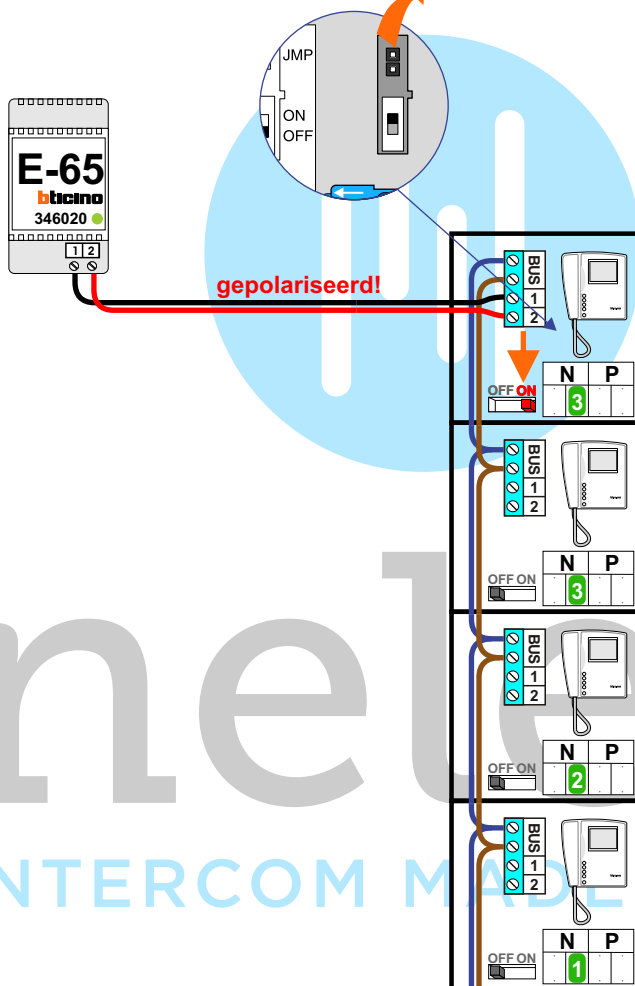

De aders van de bus moeten **echt op de connector** doorgelust worden!

— = systeemkabel
Bij andere getwiste kabel **66%** afstand!
Bij ongetwiste kabel **max. 50 meter** buitenpost naar videofoon.
UTP op aanvraag.

Verwijder jumper 2

gepolariseerd!

nelec
INTERCOM MADE EASY

BUITENPOST

12 Vdc opener

Max. 100 meter systeemkabel tot laatste videofoon

Max. 100 meter

Max. 2 meter