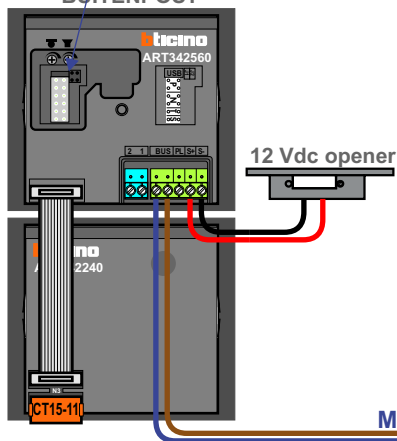

De aders van de bus moeten **echt op de connector** doorgelust worden!

— = systeemkabel
Bij andere getwiste kabel **66%** afstand!
Bij ongetwiste kabel **max. 50 meter** buitenpost naar videofoon.
UTP op aanvraag.

Verwijder jumper 2

gepolariseerd!

nelec
INTERCOM MADE EASY

BUITENPOST

12 Vdc opener

Max. 100 meter systeemkabel tot laatste videofoon

Max. 100 meter

Max. 2 meter