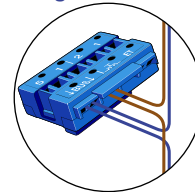

De aders van de bus moeten **echt op de connector** doorgelust worden!

— = systeemkabel
Bij andere getwiste kabel **66%** afstand!
Bij ongetwiste kabel **max. 50 meter** buitenpost naar videofoon.
UTP op aanvraag.

Verwijder jumper 2

gepolariseerd!

nelec
INTERCOM MADE EASY

BUITENPOST

12 Vdc opener

Max. 100 meter systeemkabel tot laatste videofoon

Max. 100 meter

Max. 2 meter