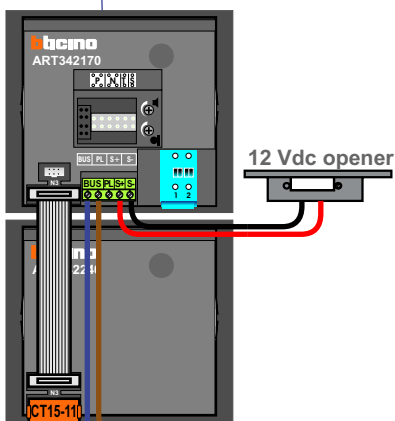

 = systeemkabel

Bij andere getwiste kabel **66%** afstand!  
Bij ongetwiste kabel **max. 50 meter** buitenpost naar videofoon.  
UTP op aanvraag.

nelec  
INTERCOM MADE EASY

Bij installatie zonder beeld **niet** nodig

BUITENPOST

Max. 290 meter

Max. 320 meter systeemkabel tot laatste deurelfoon