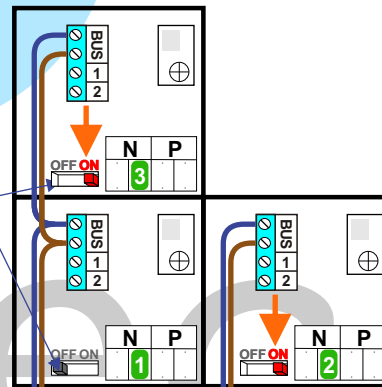

 = systeemkabel

Bij andere getwiste kabel **66%** afstand!  
Bij ongetwiste kabel **max. 50 meter** buitenpost naar videofoon.  
UTP op aanvraag.

nelec  
INTERCOM MADE EASY

Bij installatie zonder beeld **niet** nodig

BUITENPOST

Max. 290 meter

Max. 320 meter systeemkabel tot laatste deurelfoon