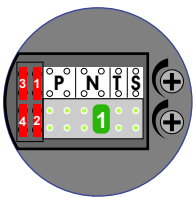

 = systeemkabel

Bij andere getwiste kabel **66%** afstand!  
Bij ongetwiste kabel **max. 50 meter** buitenpost naar videofoon.  
UTP op aanvraag.

nelec  
INTERCOM MADE EASY

Bij installatie zonder beeld **niet** nodig