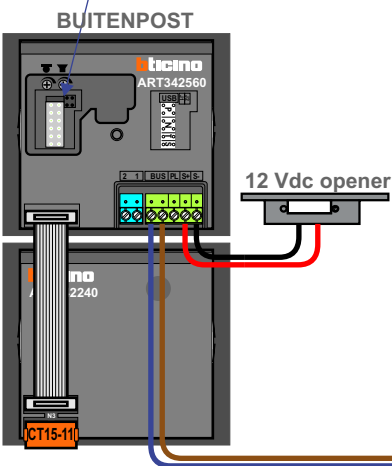

 = systeemkabel

Bij andere getwiste kabel **66%** afstand!
Bij ongetwiste kabel **max. 50 meter** buitenpost naar videofoon.
UTP op aanvraag.

De aders van de bus moeten **echt op de connector** doorgelust worden!

nelec
INTERCOM MADE EASY

Max. 100 meter systeemkabel tot laatste videofoon

Max. 50 meter

Max. 2 meter