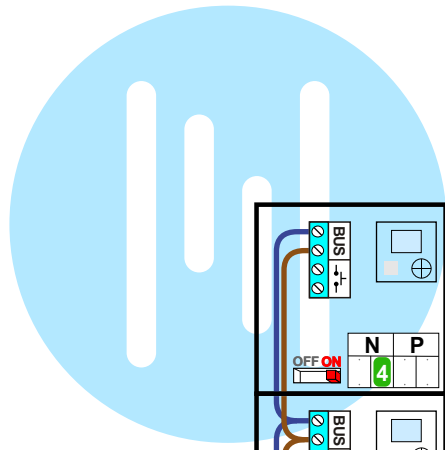

 = systeemkabel

Bij andere getwiste kabel **66%** afstand!
Bij ongetwiste kabel **max. 50 meter** buitenpost naar videofoon.
UTP op aanvraag.

De aders van de bus moeten **echt op de connector** doorgelust worden!

nelec
INTERCOM MADE EASY

Max. 100 meter systeemkabel tot laatste videofoon

Max. 50 meter

Max. 2 meter