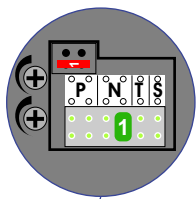

nelec
INTERCOM MADE EASY

Max. 100 meter systeemkabel tot laatste videofoon

Max. 50 meter

Max. 2 meter