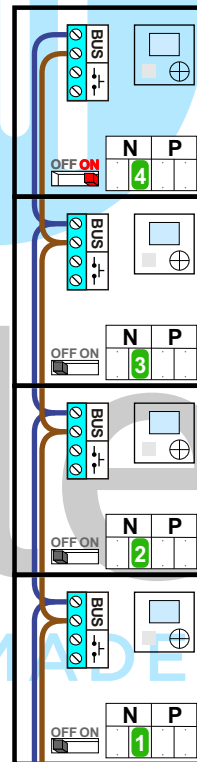

 = systeemkabel

Bij andere getwiste kabel **66%** afstand!
Bij ongetwiste kabel **max. 50 meter** buitenpost naar videofoon.
UTP op aanvraag.

De aders van de bus moeten **echt op de connector** doorgelust worden!

nelec
INTERCOM MADE EASY

Max. 100 meter systeemkabel tot laatste videofoon

Max. 50 meter

Max. 2 meter