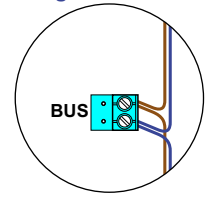

 = systeemkabel

Bij andere getwiste kabel **66%** afstand!
Bij ongetwiste kabel **max. 50 meter** buitenpost naar videofoon.
UTP op aanvraag.

De aders van de bus moeten **echt op de connector** doorgelust worden!

nelec
INTERCOM MADE EASY

Max. 100 meter systeemkabel tot laatste videofoon

Max. 50 meter

Max. 2 meter