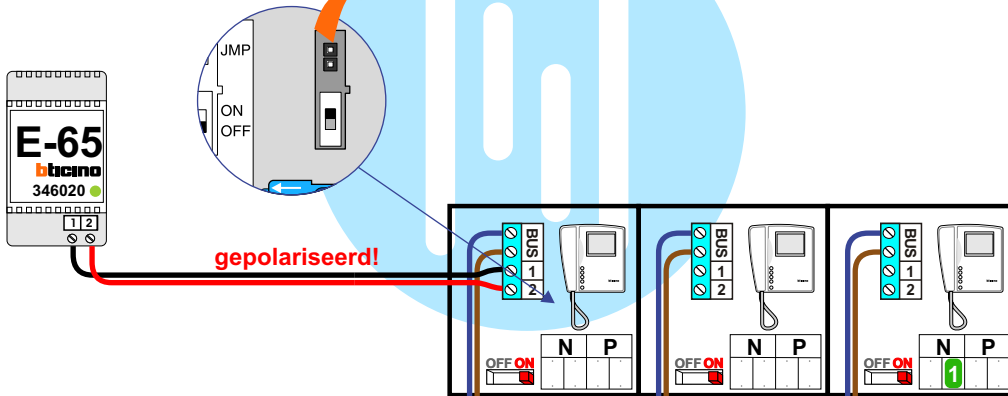

— = systeemkabel
 Bij andere getwiste kabel **66%** afstand!
 Bij ongetwiste kabel **max. 50 meter** buitenpost naar videofoon.
 UTP op aanvraag.

Verwijder jumper 2

nelec
 INTERCOM MADE EASY

Max. 100 meter systeemkabel tot laatste videofoon