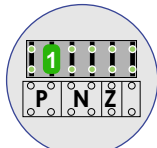

 = systeemkabel

Bij andere getwiste kabel **66%** afstand!
Bij ongetwiste kabel **max. 50 meter** buitenpost naar videofoon.
UTP op aanvraag.

plus voeding camera
min voeding camera
kern coax
mantel coax

nelec
INTERCOM MADE EASY

Max. 100 meter systeemkabel tot laatste videofoon

Max. 2 meter