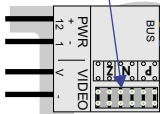

 = systeemkabel

Bij andere getwiste kabel **66%** afstand!
Bij ongetwiste kabel **max. 50 meter** buitenpost naar videofoon.
UTP op aanvraag.

plus voeding camera
min voeding camera
kern coax
mantel coax

nelec
INTERCOM MADE EASY

Max. 100 meter systeemkabel tot laatste videofoon

Max. 2 meter