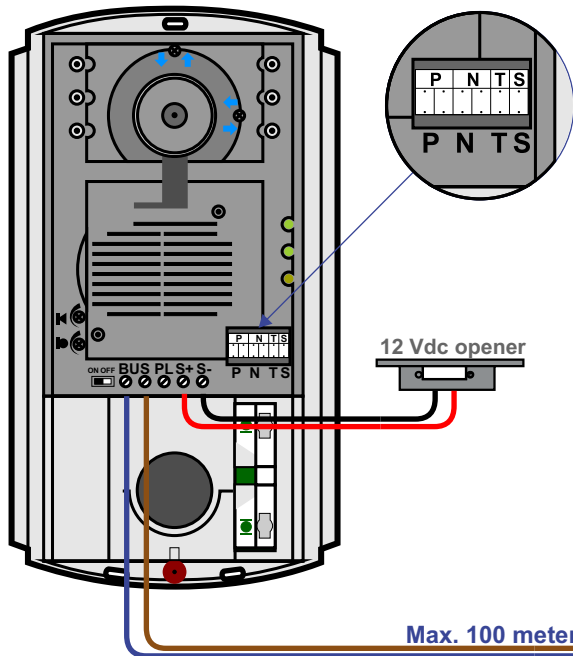

 = systeemkabel

Bij andere getwiste kabel **66%** afstand!
Bij ongetwiste kabel **max. 50 meter** buitenpost naar videofoon.
UTP op aanvraag.

plus voeding camera
min voeding camera
kern coax
mantel coax

nelec
INTERCOM MADE EASY

Max. 100 meter systeemkabel tot laatste videofoon

Max. 2 meter