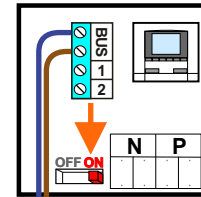

 = systeemkabel

Bij andere getwiste kabel **66%** afstand!
Bij ongetwiste kabel **max. 50 meter** buitenpost naar videofoon.
UTP op aanvraag.

plus voeding camera
min voeding camera
kern coax
mantel coax

nelec
INTERCOM MADE EASY

Max. 100 meter systeemkabel tot laatste videofoon

Max. 2 meter