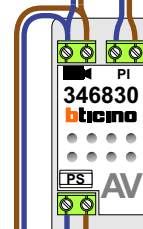

 = systeemkabel

Bij andere getwiste kabel **66%** afstand!
Bij ongetwiste kabel **max. 50 meter** buitenpost naar videofoon.
UTP op aanvraag.

plus voeding camera
min voeding camera
kern coax
mantel coax

nelec
INTERCOM MADE EASY

Max. 100 meter systeemkabel tot laatste videofoon

Max. 2 meter