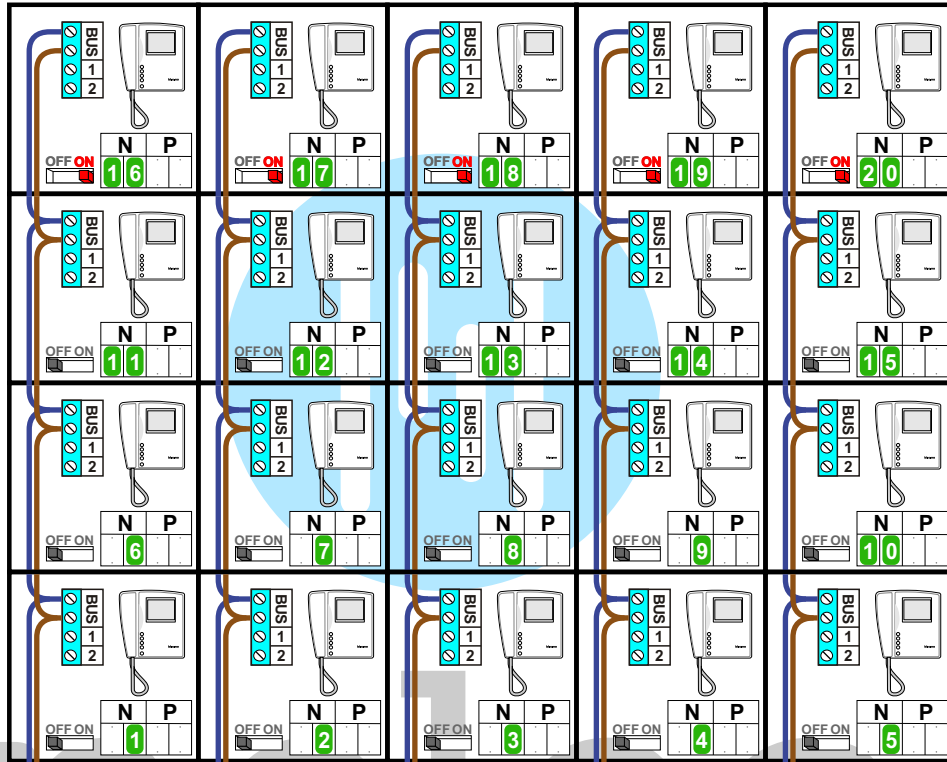

**— = systeemkabel**  
Bij andere getwiste kabel **66%** afstand!  
Bij ongetwiste kabel **max. 50 meter** buitenpost naar videofoon.  
UTP op aanvraag.

M-10/M-10C

De aders moeten **echt OP de connector** doorgelust worden!

INTERCOM MADE EASY

BUITENPOST

12 Vdc opener

Max. 100 meter systeemkabel tot laatste videofoon

Max. 50 meter

Max. 2 meter

Huisnummer	Bouwnummer	N waarde	huurder m/v	huurder naam	huuder voornaam
Smalspoor 2	1	1	Mevrouw	Verboom	H.L.
Smalspoor 4	2	2	De heer	Comello	W.
Smalspoor 6	3	3	Mevrouw	Agthoven van	K.L.D.
Smalspoor 8	4	4	Mevrouw	Dun van	M.S.M.
Smalspoor 10	5	5	De heer	Veer ter	R.M.
Smalspoor 12	6	6	De heer	Beveren van	M.
Smalspoor 14	7	7	De heer	Hollaar	T.
Smalspoor 16	8	8	Mevrouw	Krukkert	S.
Smalspoor 18	9	9	Mevrouw	Sjouw	M.
Smalspoor 20	10	10	Mevrouw	Kessel van	M.J.
Smalspoor 22	11	11	De heer	Pelt	T.S.
Smalspoor 24	12	12	De heer	Luyendijk	C.J.
Smalspoor 26	13	13	De heer	Ploeg van der	P.
Smalspoor 28	14	14	De heer	Eijk van	V.P.
Smalspoor 30	15	15	Mevrouw	Mulder	E.M.
Smalspoor 32	16	16	Mevrouw	Zessen van	C.A.
Smalspoor 34	17	17	De heer	Baam	G.T.C.
Smalspoor 36	18	18	Mevrouw	Langeveld	G.C.M.
Smalspoor 38	19	19	Mevrouw	Berge van den	M.W.
Smalspoor 40	20	20	De heer	Ferber	W.M.C.