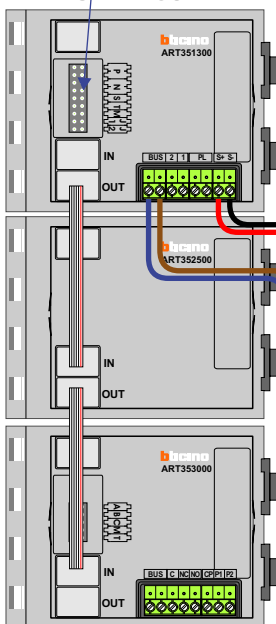

**— = systeemkabel**  
Bij andere getwiste kabel **66%** afstand!  
Bij ongetwiste kabel **max. 50 meter** buitenpost naar videofoon.  
UTP op aanvraag.

M-10/M-10C

De aders moeten **echt OP de connector** doorgelust worden!

INTERCOM MADE EASY

BUITENPOST

12 Vdc opener

Max. 100 meter systeemkabel tot laatste videofoon

Max. 50 meter

Max. 2 meter

Huisnummer	Bouwnummer	N waarde	huurder m/v	huurder naam	huuder voornaam
Smalspoor 2	1	1	Mevrouw	Verboom	H.L.
Smalspoor 4	2	2	De heer	Comello	W.
Smalspoor 6	3	3	Mevrouw	Agthoven van	K.L.D.
Smalspoor 8	4	4	Mevrouw	Dun van	M.S.M.
Smalspoor 10	5	5	De heer	Veer ter	R.M.
Smalspoor 12	6	6	De heer	Beveren van	M.
Smalspoor 14	7	7	De heer	Hollaar	T.
Smalspoor 16	8	8	Mevrouw	Krukkert	S.
Smalspoor 18	9	9	Mevrouw	Sjouw	M.
Smalspoor 20	10	10	Mevrouw	Kessel van	M.J.
Smalspoor 22	11	11	De heer	Pelt	T.S.
Smalspoor 24	12	12	De heer	Luyendijk	C.J.
Smalspoor 26	13	13	De heer	Ploeg van der	P.
Smalspoor 28	14	14	De heer	Eijk van	V.P.
Smalspoor 30	15	15	Mevrouw	Mulder	E.M.
Smalspoor 32	16	16	Mevrouw	Zessen van	C.A.
Smalspoor 34	17	17	De heer	Baam	G.T.C.
Smalspoor 36	18	18	Mevrouw	Langeveld	G.C.M.
Smalspoor 38	19	19	Mevrouw	Berge van den	M.W.
Smalspoor 40	20	20	De heer	Ferber	W.M.C.