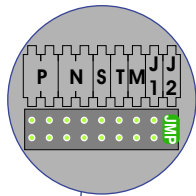

**— = systeemkabel**  
Bij andere getwiste kabel **66%** afstand!  
Bij ongetwiste kabel **max. 50 meter** buitenpost naar videofoon.  
UTP op aanvraag.

M-10/M-10C

De aders moeten **echt OP de connector** doorgelust worden!

INTERCOM MADE EASY

BUITENPOST

12 Vdc opener

Max. 100 meter systeemkabel tot laatste videofoon

Max. 50 meter

Max. 2 meter

Huisnummer	Bouwnummer	N waarde	huurder m/v	huurder naam	huuder voornaam
Smalspoor 2	1	1	Mevrouw	Verboom	H.L.
Smalspoor 4	2	2	De heer	Comello	W.
Smalspoor 6	3	3	Mevrouw	Agthoven van	K.L.D.
Smalspoor 8	4	4	Mevrouw	Dun van	M.S.M.
Smalspoor 10	5	5	De heer	Veer ter	R.M.
Smalspoor 12	6	6	De heer	Beveren van	M.
Smalspoor 14	7	7	De heer	Hollaar	T.
Smalspoor 16	8	8	Mevrouw	Krukkert	S.
Smalspoor 18	9	9	Mevrouw	Sjouw	M.
Smalspoor 20	10	10	Mevrouw	Kessel van	M.J.
Smalspoor 22	11	11	De heer	Pelt	T.S.
Smalspoor 24	12	12	De heer	Luyendijk	C.J.
Smalspoor 26	13	13	De heer	Ploeg van der	P.
Smalspoor 28	14	14	De heer	Eijk van	V.P.
Smalspoor 30	15	15	Mevrouw	Mulder	E.M.
Smalspoor 32	16	16	Mevrouw	Zessen van	C.A.
Smalspoor 34	17	17	De heer	Baam	G.T.C.
Smalspoor 36	18	18	Mevrouw	Langeveld	G.C.M.
Smalspoor 38	19	19	Mevrouw	Berge van den	M.W.
Smalspoor 40	20	20	De heer	Ferber	W.M.C.