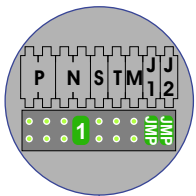

 = systeemkabel

Bij andere getwiste kabel **66%** afstand!
Bij ongetwiste kabel **max. 50 meter** buitenpost naar videofoon.
UTP op aanvraag.

nelec
INTERCOM MADE EASY

Max. 100 meter
systeemkabel tot
laatste videofoon