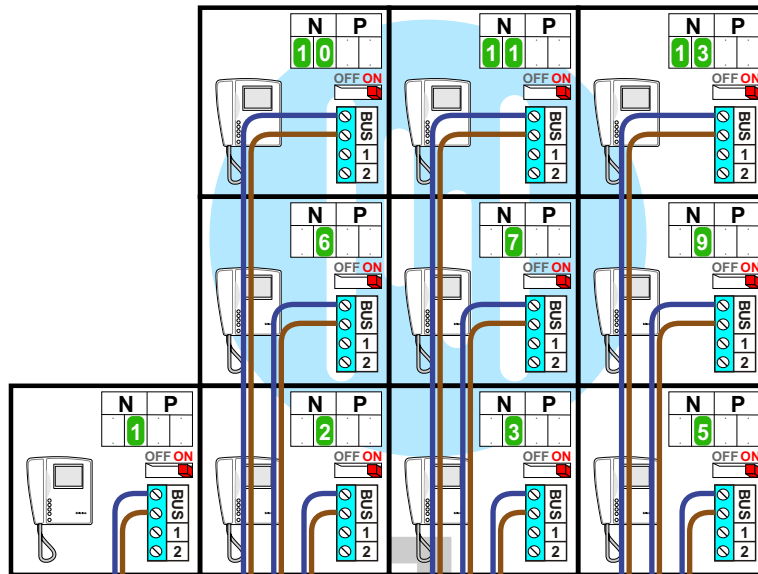

 = systeemkabel

Bij andere getwiste kabel **66%** afstand!
Bij ongetwiste kabel **max. 50 meter** buitenpost naar videofoon.
UTP op aanvraag.

nelec
INTERCOM MADE EASY

Max. 100 meter
systeemkabel tot
laatste videofoon