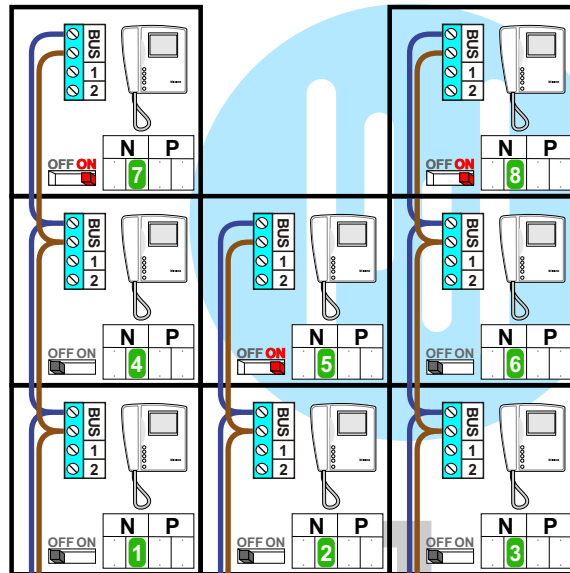

— = systeemkabel
 Bij andere getwiste kabel **66%** afstand!
 Bij ongetwiste kabel **max. 50 meter** buitenpost naar videofoon.
 UTP op aanvraag.

M-10/M-10C

 De aders moeten **echt OP de connector** doorgelust worden!

Stijgers lopen omhoog door de meterkasten.
 Van iedere meterkast komt er een nieuwe kabel met 2 keer twisted pair naar de videofoon.

12 Vdc opener

Max. 100 meter systeemkabel tot laatste videofoon

Max. 50 meter

Max. 2 meter