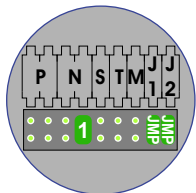

— = systeemkabel
 Bij andere getwiste kabel **66%** afstand!
 Bij ongetwiste kabel **max. 50 meter** buitenpost naar videofoon.
 UTP op aanvraag.

M-10/M-10C

 De aders moeten **echt OP de connector** doorgelust worden!

Stijgers lopen omhoog door de meterkasten.
 Van iedere meterkast komt er een nieuwe kabel met 2 keer twisted pair naar de videofoon.

12 Vdc opener

Max. 100 meter systeemkabel tot laatste videofoon

Max. 50 meter

Max. 2 meter