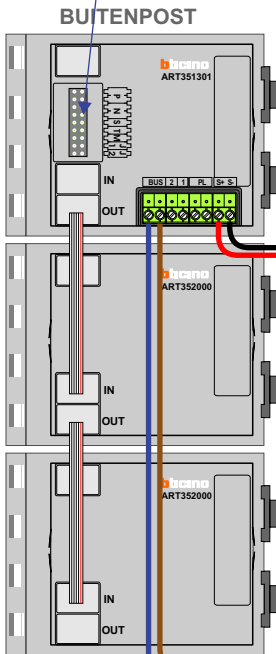

— = systeemkabel
 Bij andere getwiste kabel **66%** afstand!
 Bij ongetwiste kabel **max. 50 meter** buitenpost naar videofoon.
 UTP op aanvraag.

M-10/M-10C

 De aders moeten **echt OP de connector** doorgelust worden!

Stijgers lopen omhoog door de meterkasten.
 Van iedere meterkast komt er een nieuwe kabel met 2 keer twisted pair naar de videofoon.

12 Vdc opener

Max. 100 meter systeemkabel tot laatste videofoon

Max. 50 meter

Max. 2 meter