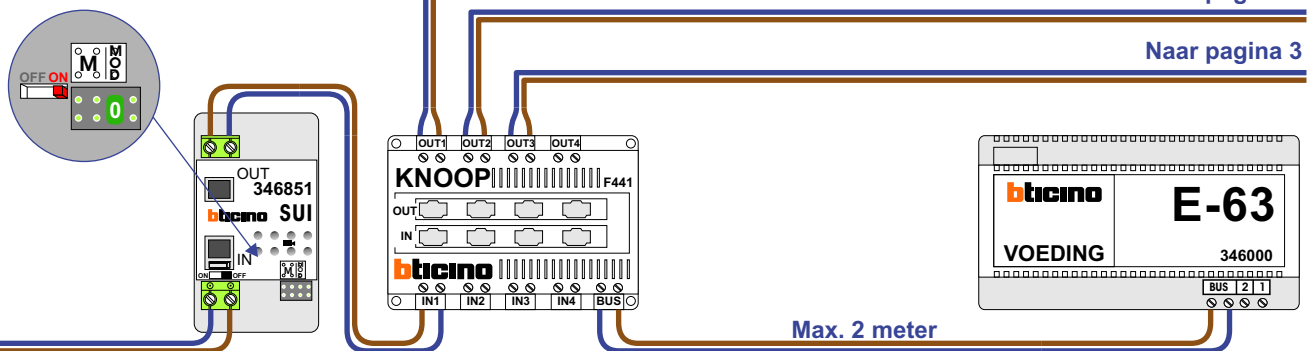

— = systeemkabel

Bij andere getwiste kabel **66%** afstand!
Bij ongetwiste kabel **max. 50 meter** buitenpost naar videofoon.
UTP op aanvraag.

P-waarde in de buitenpost is met de computer geprogrammeerd en niet met een fysieke nummerator

Van pagina 1

Naar pagina 3

Naar pagina 3

Van pagina 1

Max. 2 meter

Van pagina 2

Van pagina 2

Huisnummer	N-Waarde
1	6
2	8
3	10
4	12
5	14
6	16
7	18
8	20
9	22
10	24
11	26
12	28
13	30
14	32
15	34
16	102
17	104
18	106
19	108
20	110
21	112
22	114
23	116
24	118
25	120
26	122
27	124
28	126
29	128
30	130
31	202
32	204
33	206
34	208
35	210
36	212
37	214
38	216
39	218
40	220
41	222
42	224
43	226
44	228
45	230