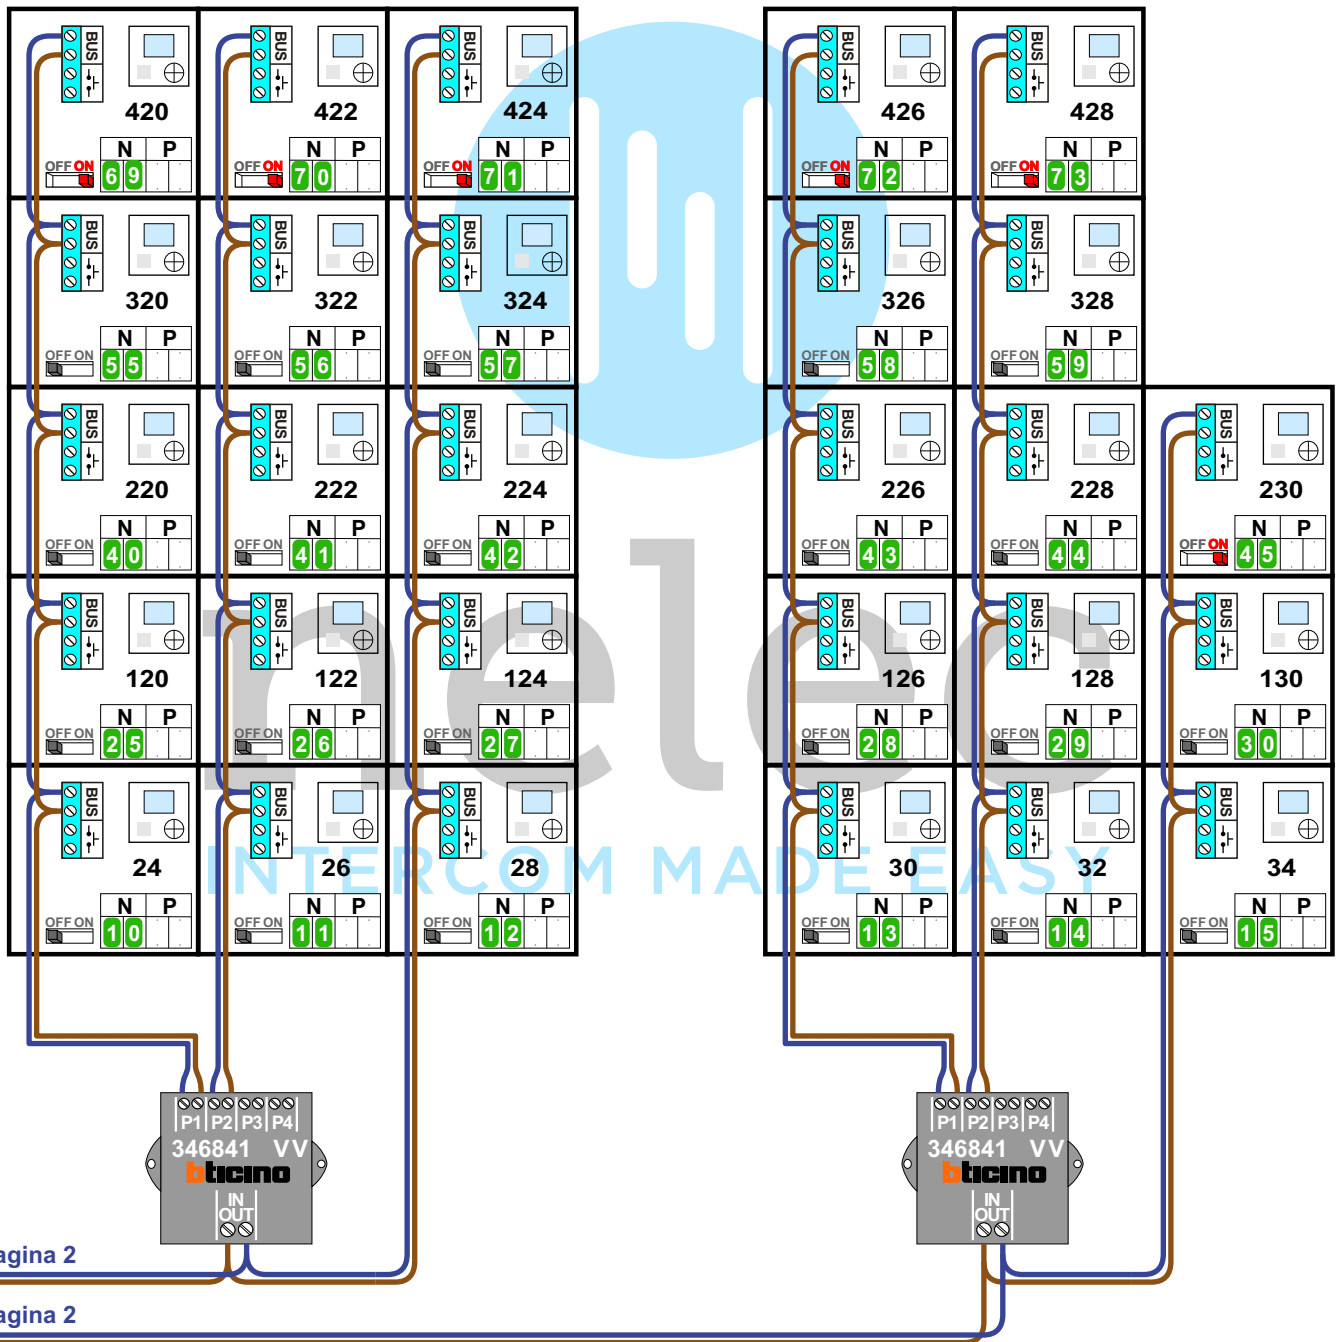

— = systeemkabel

Bij andere getwiste kabel **66%** afstand!
Bij ongetwiste kabel **max. 50 meter** buitenpost naar videofoon.
UTP op aanvraag.

P-waarde in de buitenpost is met de computer geprogrammeerd en niet met een fysieke nummerator

Van pagina 1

Naar pagina 3

Naar pagina 3

Van pagina 1

Max. 2 meter

Van pagina 2

Van pagina 2

Huisnummer	N-Waarde
1	6
2	8
3	10
4	12
5	14
6	16
7	18
8	20
9	22
10	24
11	26
12	28
13	30
14	32
15	34
16	102
17	104
18	106
19	108
20	110
21	112
22	114
23	116
24	118
25	120
26	122
27	124
28	126
29	128
30	130
31	202
32	204
33	206
34	208
35	210
36	212
37	214
38	216
39	218
40	220
41	222
42	224
43	226
44	228
45	230

Huisnummer	N-Waarde
46	302
47	304
48	306
49	308
50	310
51	312
52	314
53	316
54	318
55	320
56	322
57	324
58	326
59	328
60	402
61	404
62	406
63	408
64	410
65	412
66	414
67	416
68	418
69	420
70	422
71	424
72	426
73	428
74	2
75	4