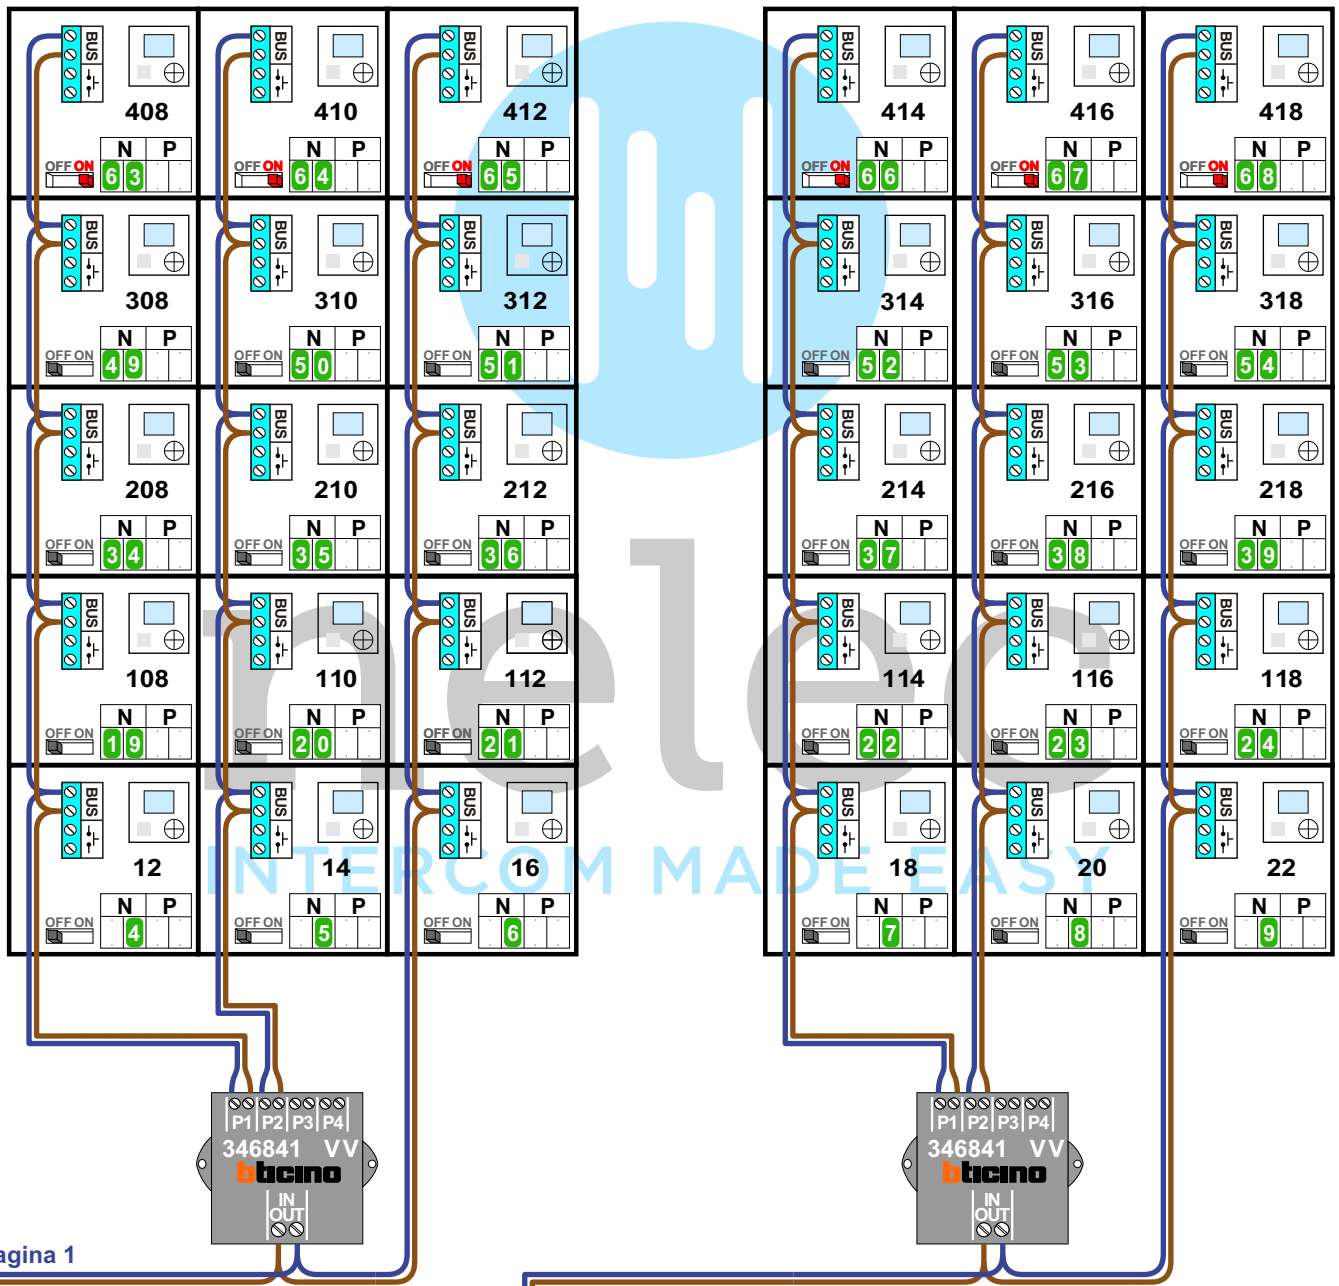

— = systeemkabel

Bij andere getwiste kabel **66%** afstand!
Bij ongetwiste kabel **max. 50 meter** buitenpost naar videofoon.
UTP op aanvraag.

P-waarde in de buitenpost is met de computer geprogrammeerd en niet met een fysieke nummerator

Van pagina 1

Naar pagina 3

Naar pagina 3

Van pagina 1

Max. 2 meter

Van pagina 2

Van pagina 2

Huisnummer	N-Waarde
1	6
2	8
3	10
4	12
5	14
6	16
7	18
8	20
9	22
10	24
11	26
12	28
13	30
14	32
15	34
16	102
17	104
18	106
19	108
20	110
21	112
22	114
23	116
24	118
25	120
26	122
27	124
28	126
29	128
30	130
31	202
32	204
33	206
34	208
35	210
36	212
37	214
38	216
39	218
40	220
41	222
42	224
43	226
44	228
45	230