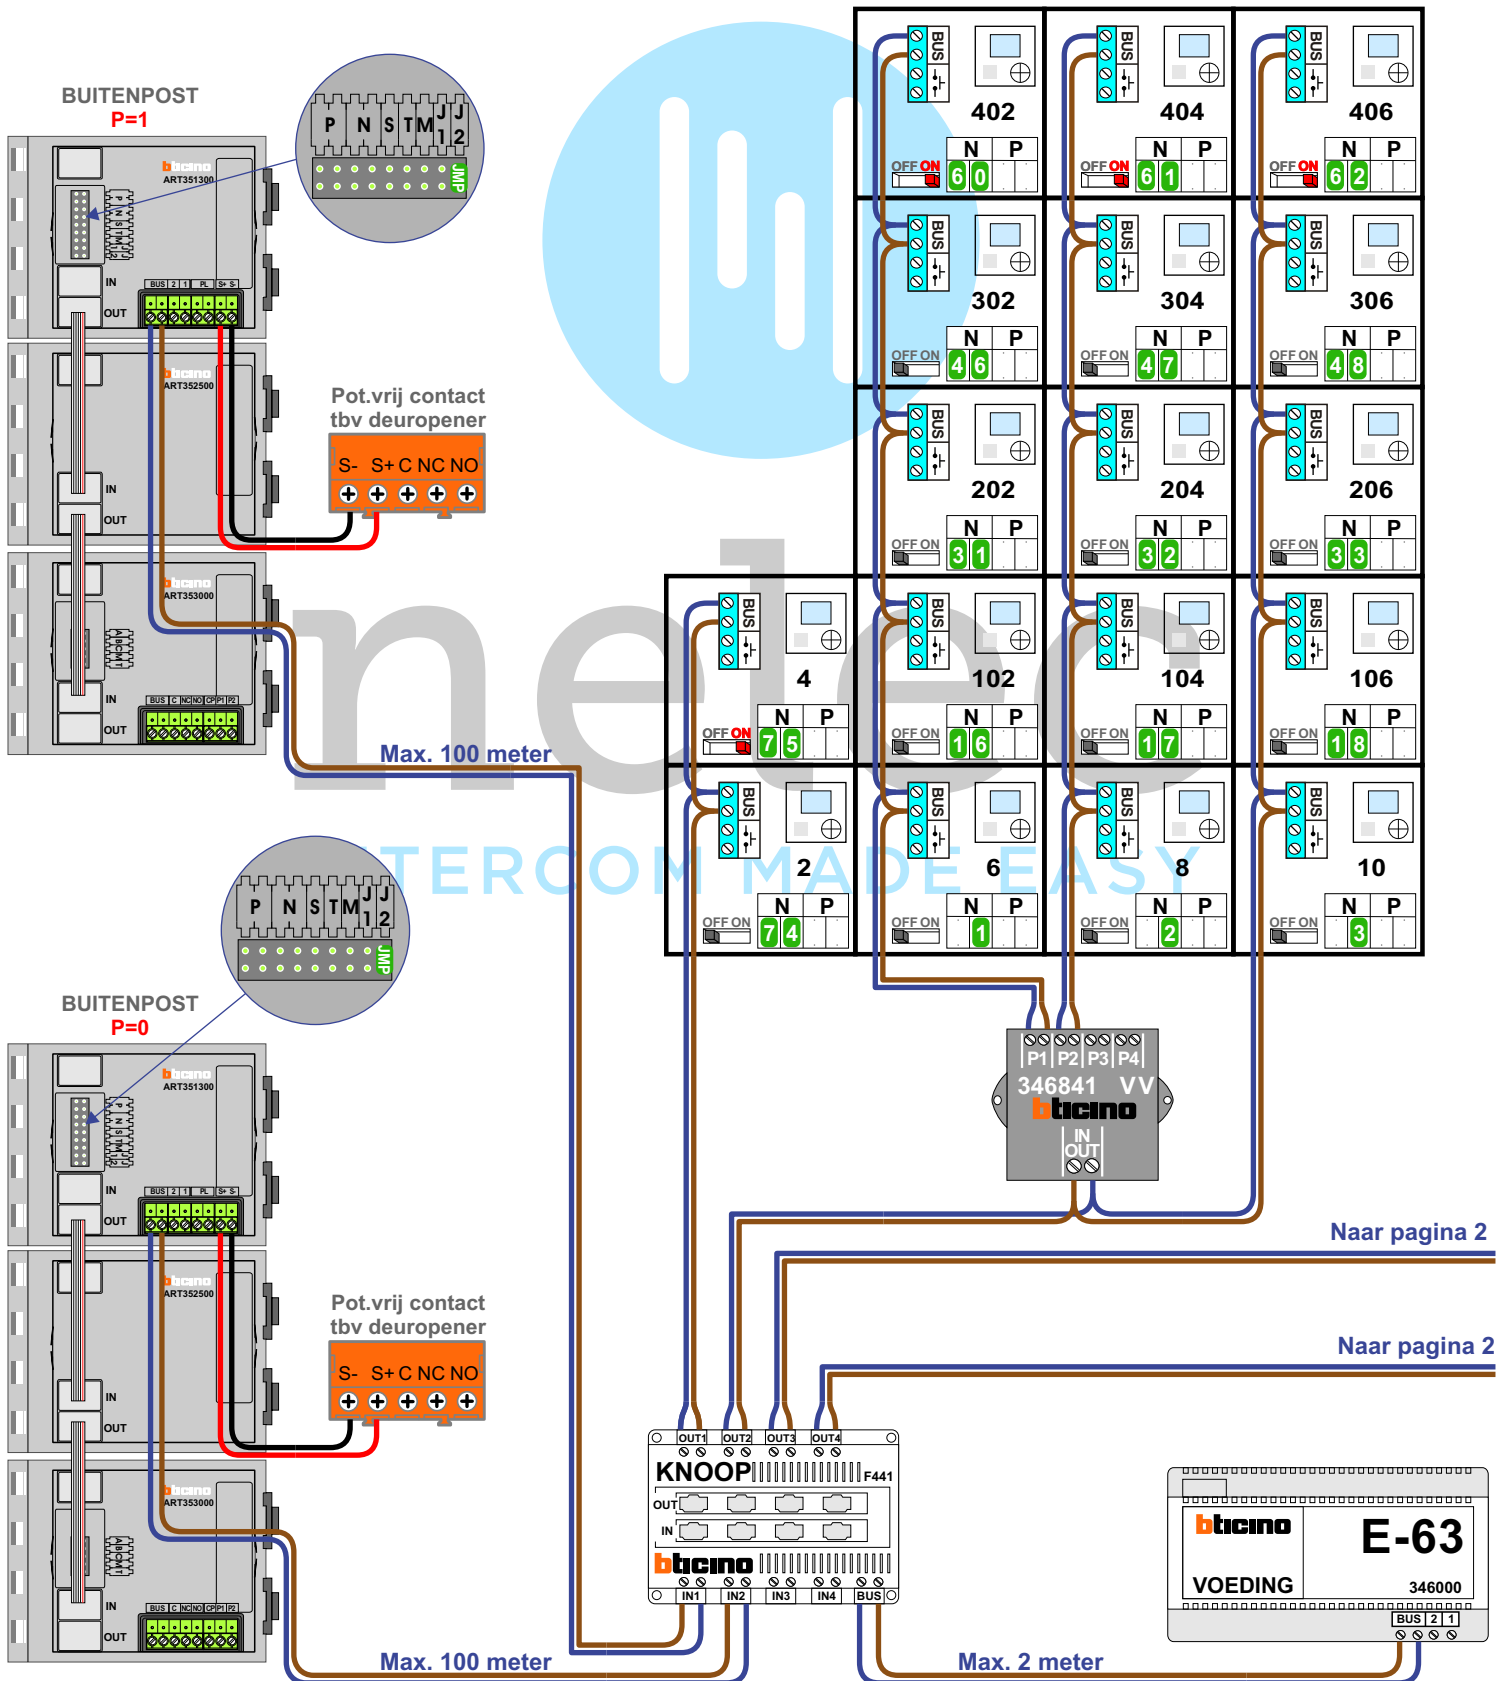

— = systeemkabel

Bij andere getwiste kabel **66%** afstand!
Bij ongetwiste kabel **max. 50 meter** buitenpost naar videofoon.
UTP op aanvraag.

P-waarde in de buitenpost is met de computer geprogrammeerd en niet met een fysieke nummerator

Van pagina 1

Naar pagina 3

Naar pagina 3

Van pagina 1

Max. 2 meter

Van pagina 2

Van pagina 2

Huisnummer	N-Waarde
1	6
2	8
3	10
4	12
5	14
6	16
7	18
8	20
9	22
10	24
11	26
12	28
13	30
14	32
15	34
16	102
17	104
18	106
19	108
20	110
21	112
22	114
23	116
24	118
25	120
26	122
27	124
28	126
29	128
30	130
31	202
32	204
33	206
34	208
35	210
36	212
37	214
38	216
39	218
40	220
41	222
42	224
43	226
44	228
45	230