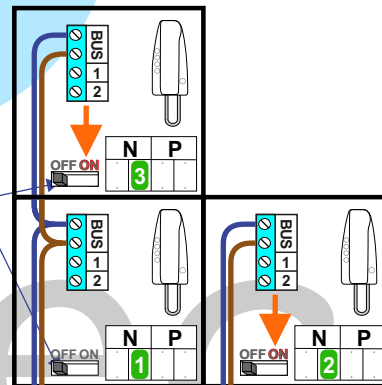

 = systeemkabel
 Bij andere getwiste kabel **66%** afstand!
 Bij ongetwiste kabel **max. 50 meter** buitenpost naar videofoon.
 UTP op aanvraag.

Bij installatie zonder beeld **niet** nodig

nelec
INTERCOM MADE EASY

BUITENPOST

Max. 290 meter

Max. 320 meter systeemkabel tot laatste deurelfoon