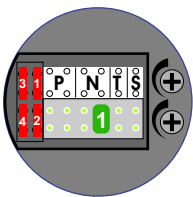

 = systeemkabel
 Bij andere getwiste kabel **66%** afstand!
 Bij ongetwiste kabel **max. 50 meter** buitenpost naar videofoon.
 UTP op aanvraag.

Bij installatie zonder beeld **niet** nodig

nelec
INTERCOM MADE EASY