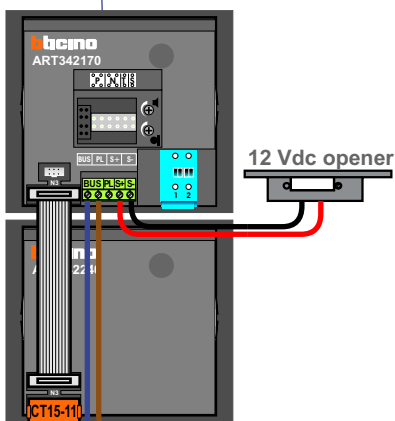

 = systeemkabel
 Bij andere getwiste kabel **66%** afstand!
 Bij ongetwiste kabel **max. 50 meter** buitenpost naar videofoon.
 UTP op aanvraag.

Bij installatie zonder beeld **niet** nodig

nelec
INTERCOM MADE EASY

BUITENPOST

Max. 290 meter

Max. 320 meter systeemkabel tot laatste deurelfoon