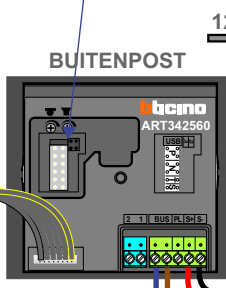

— = systeemkabel
 Bij andere getwiste kabel **66%** afstand!
 Bij ongetwiste kabel **max. 50 meter** buitenpost naar videofoon.
 UTP op aanvraag.

M-10/M-10C

 De aders moeten **echt OP de connector** doorgelust worden!

Max. 50 m.

Max. 2 meter

Max. 100 meter systeemkabel tot laatste videofoon