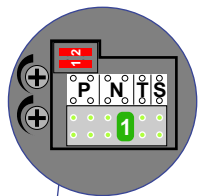

— = systeemkabel
 Bij andere getwiste kabel **66%** afstand!
 Bij ongetwiste kabel **max. 50 meter** buitenpost naar videofoon.
 UTP op aanvraag.

M-10/M-10C

 De aders moeten **echt OP de connector** doorgelust worden!

Max. 50 m.

Max. 2 meter

Max. 100 meter systeemkabel tot laatste videofoon