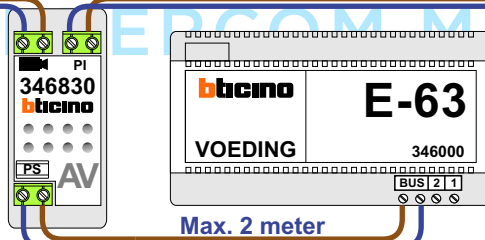

Max. 50 m.

Max. 2 meter

Max. 100 meter systeemkabel tot laatste videofoon