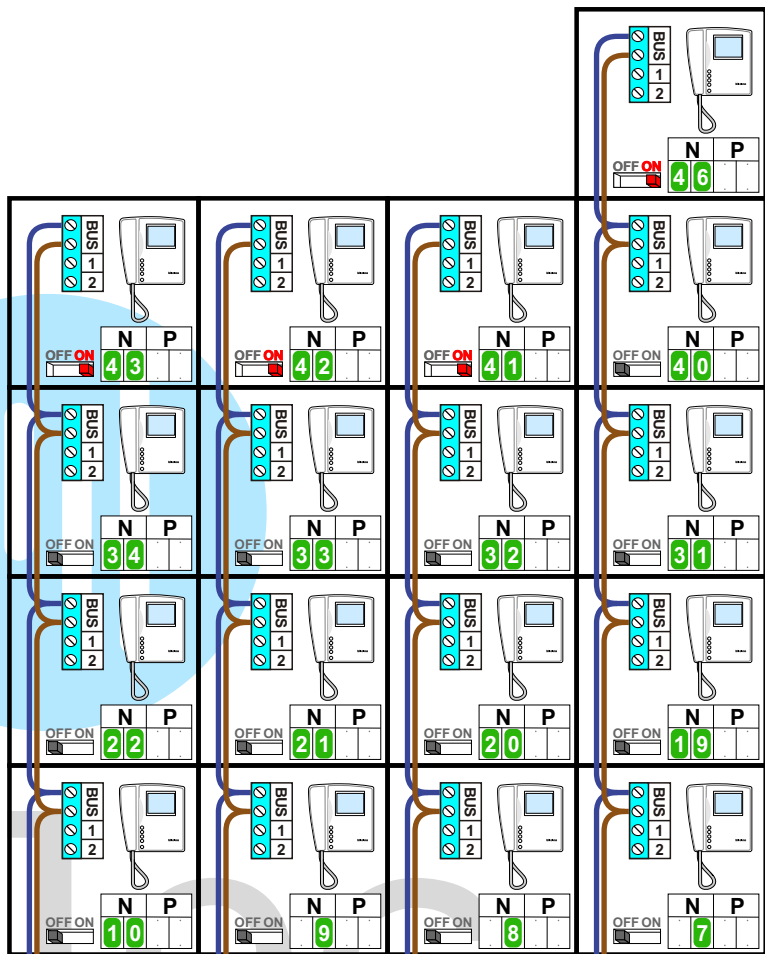

— = systeemkabel
 Bij andere getwiste kabel **66%** afstand!
 Bij ongetwiste kabel **max. 50 meter** buitenpost naar videofoon.
 UTP op aanvraag.

M-10/M-10C

 De aders moeten **echt OP de connector** doorgelust worden!

Max. 50 m.

Max. 2 meter

Max. 100 meter systeemkabel tot laatste videofoon