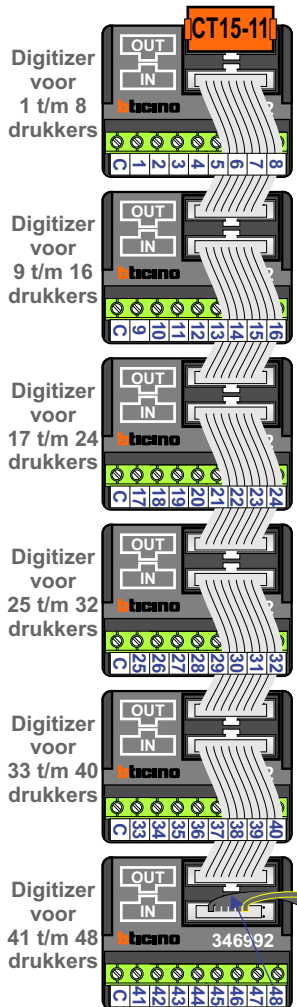

— = systeemkabel
 Bij andere getwiste kabel **66%** afstand!
 Bij ongetwiste kabel **max. 50 meter** buitenpost naar videofoon.
 UTP op aanvraag.

M-10/M-10C

 De aders moeten **echt OP de connector** doorgelust worden!

Max. 50 m.

Max. 2 meter

Max. 100 meter systeemkabel tot laatste videofoon