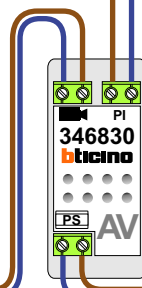

— = systeemkabel
 Bij andere getwiste kabel **66%** afstand!
 Bij ongetwiste kabel **max. 50 meter** buitenpost naar videofoon.
 UTP op aanvraag.

BUITENPOST

Max. 50 meter

Max. 85 meter systeemkabel tot laatste videofoon

Max. 2 meter

INTERCOM MADE EASY