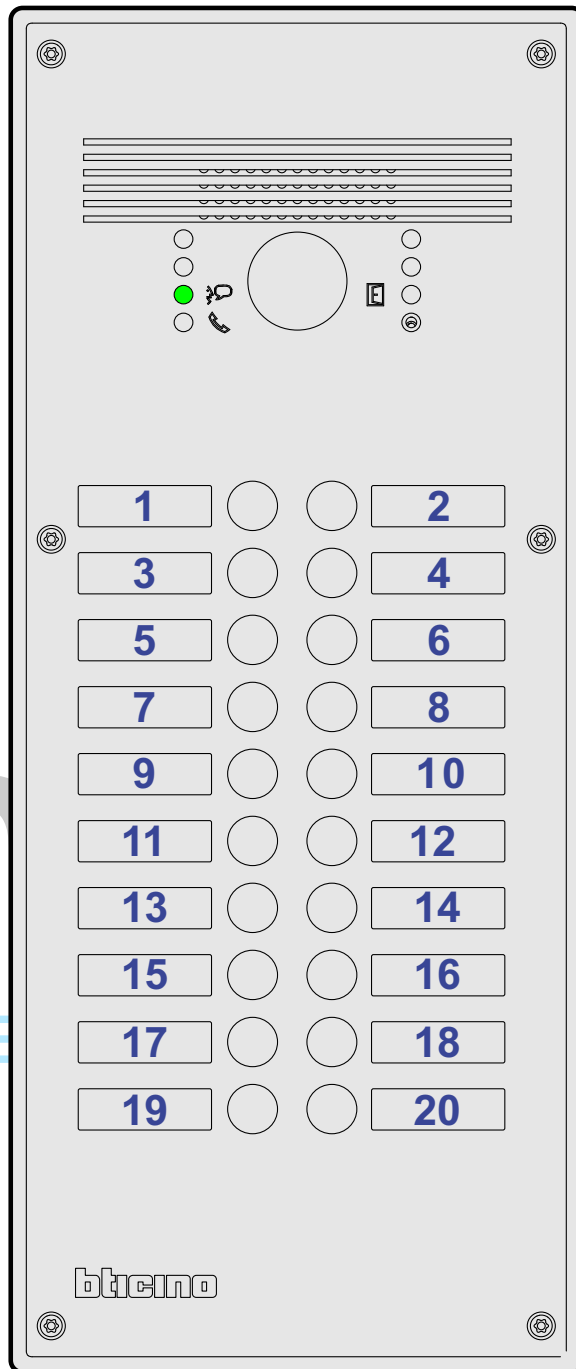

— = systeemkabel
 Bij andere getwiste kabel **66%** afstand!
 Bij ongetwiste kabel **max. 50 meter** buitenpost naar videofoon.
 UTP op aanvraag.

BUITENPOST

Max. 50 meter

Max. 85 meter systeemkabel tot laatste videofoon

Max. 2 meter

INTERCOM MADE EASY