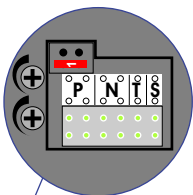

— = systeemkabel
 Bij andere getwiste kabel **66%** afstand!
 Bij ongetwiste kabel **max. 50 meter** buitenpost naar videofoon.
 UTP op aanvraag.

BUITENPOST

Max. 50 meter

Max. 85 meter systeemkabel tot laatste videofoon

Max. 2 meter

INTERCOM MADE EASY