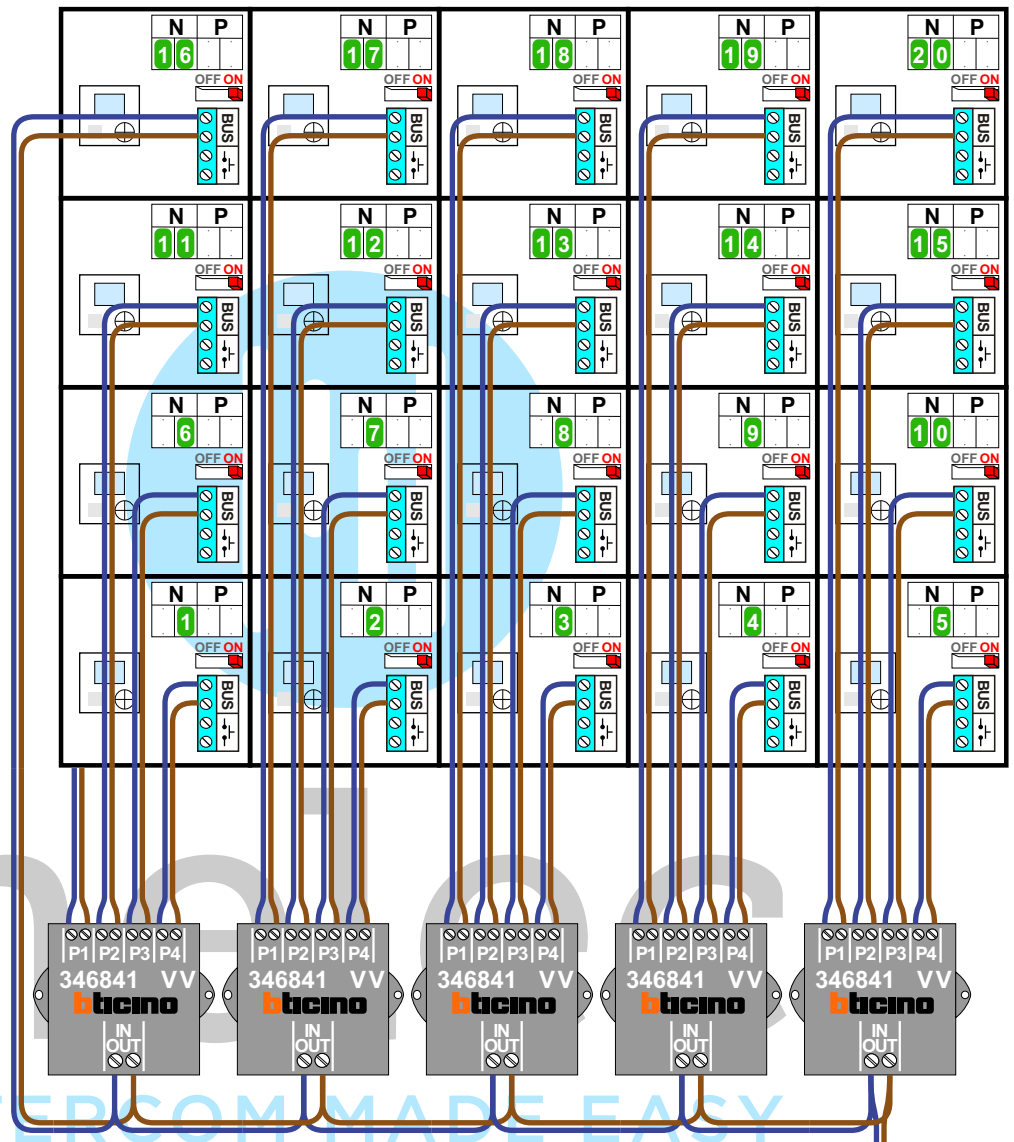

— = systeemkabel
 Bij andere getwiste kabel **66%** afstand!
 Bij ongetwiste kabel **max. 50 meter** buitenpost naar videofoon.
 UTP op aanvraag.

BUITENPOST

Max. 50 meter

Max. 85 meter systeemkabel tot laatste videofoon

Max. 2 meter

INTERCOM MADE EASY