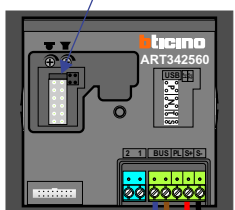

— = systeemkabel
 Bij andere getwiste kabel **66%** afstand!
 Bij ongetwiste kabel **max. 50 meter** buitenpost naar videofoon.
 UTP op aanvraag.

BUITENPOST

Max. 50 meter

Max. 85 meter systeemkabel tot laatste videofoon

Max. 2 meter

INTERCOM MADE EASY