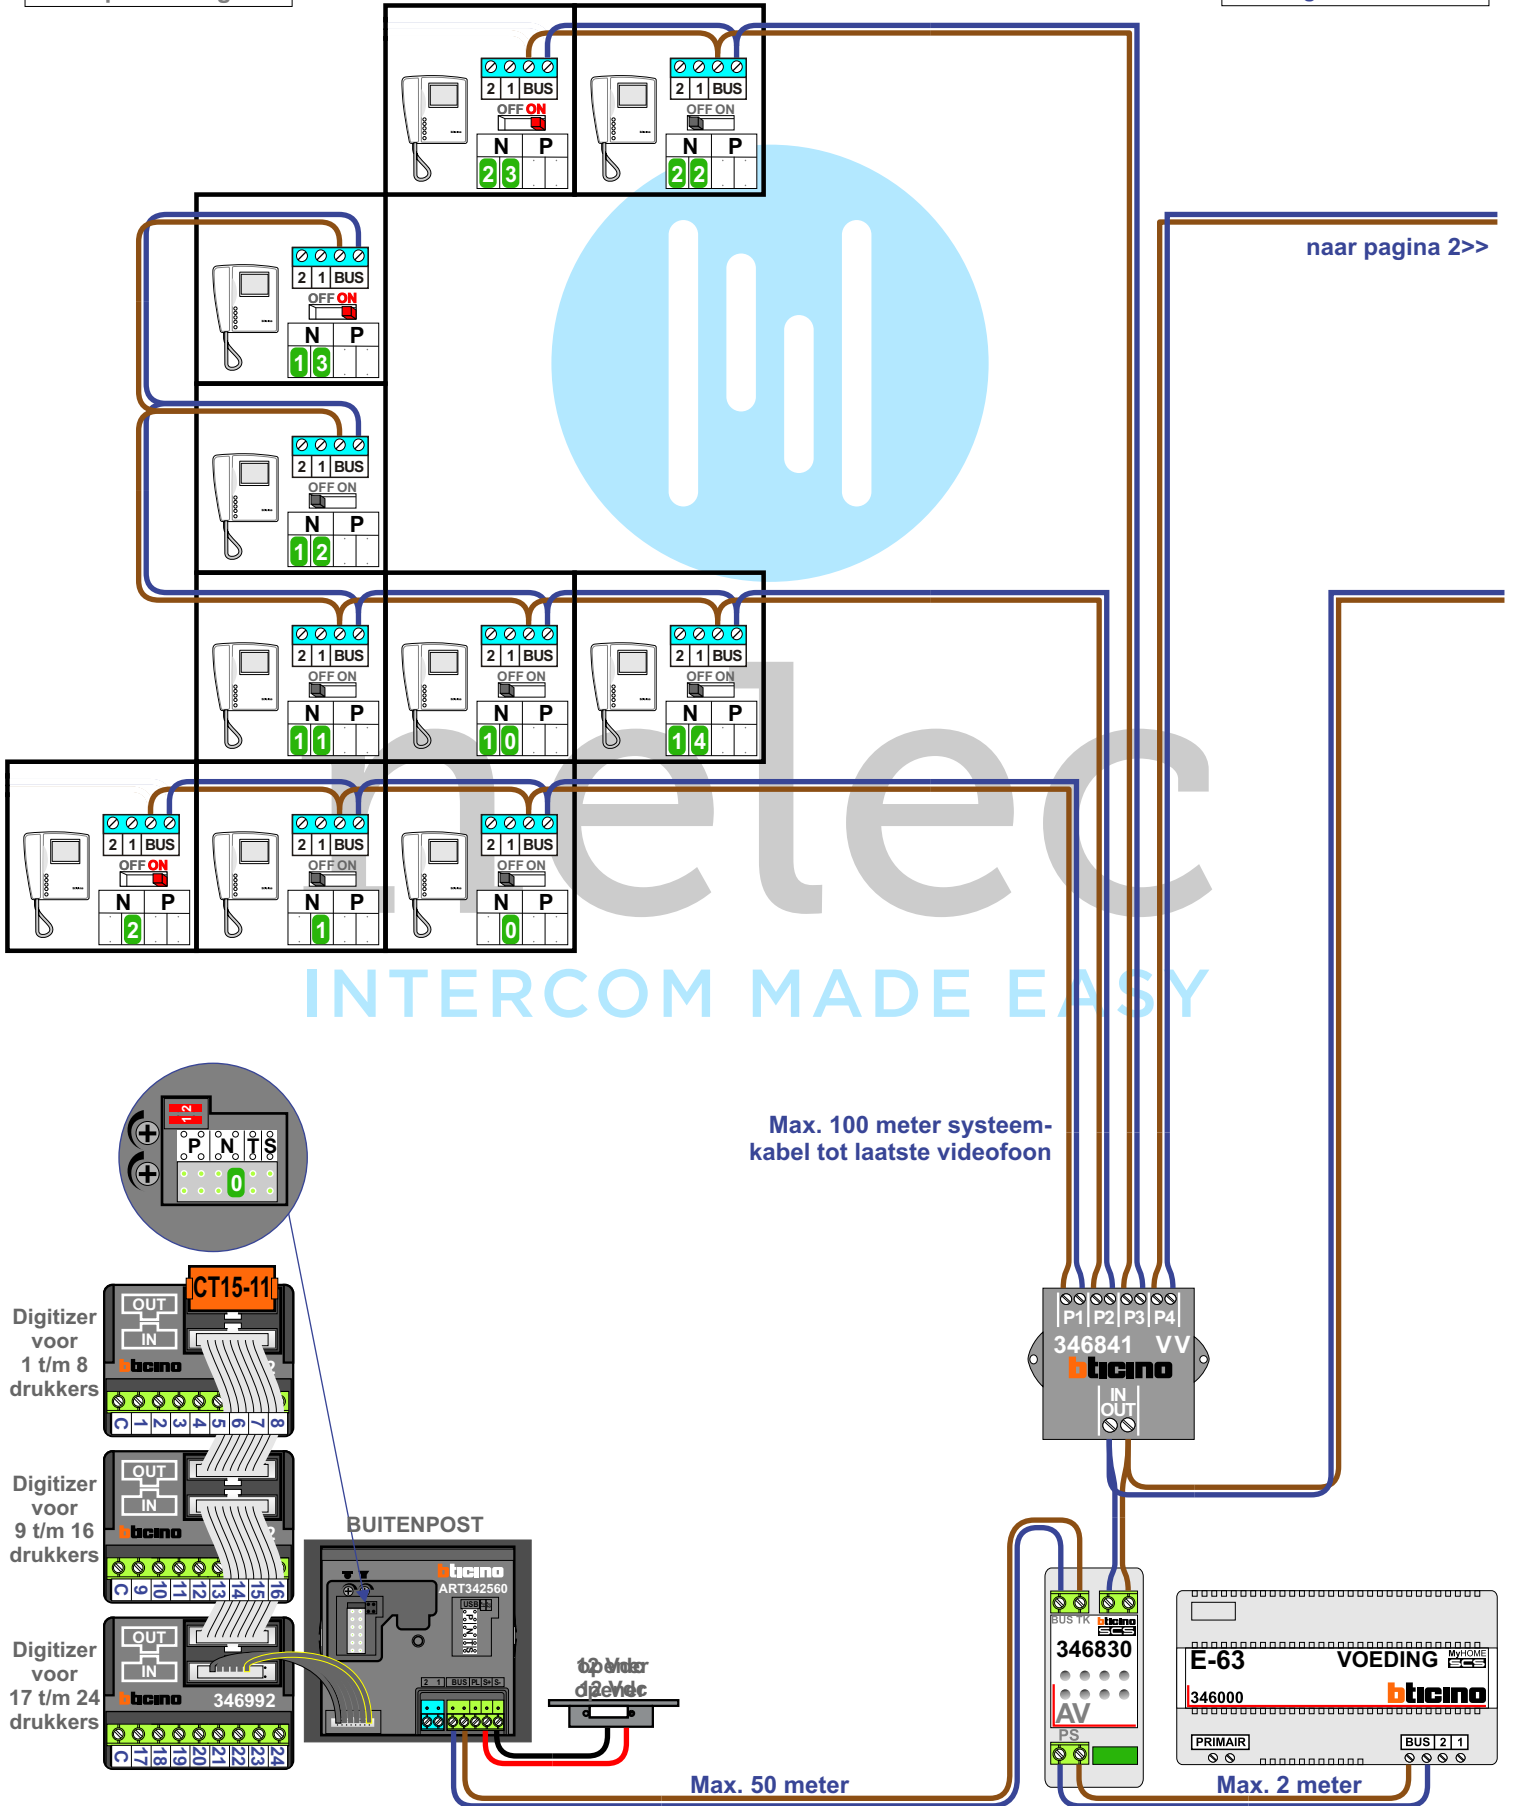

**— = systeemkabel**  
Bij andere getwiste kabel **66%** afstand!  
Bij ongetwiste kabel **max. 50 meter** buitenpost naar videofoon.  
UTP op aanvraag.

M-10/M-10C  
  
De aders moeten **echt OP de connector** doorgelust worden!

naar pagina 2>>

Max. 100 meter systeemkabel tot laatste videofoon

Max. 50 meter

Max. 2 meter

— = systeemkabel  
 Bij andere getwiste kabel **66%** afstand!  
 Bij ongetwiste kabel **max. 50 meter** buitenpost naar videofoon.  
 UTP op aanvraag.

Max. 90 meter systeemkabel tot laatste videofoon

INTERCOM MADE EASY