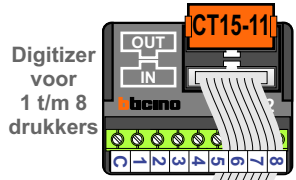

**— = systeemkabel**  
Bij andere getwiste kabel **66%** afstand!  
Bij ongetwiste kabel **max. 50 meter** buitenpost naar videofoon.  
UTP op aanvraag.

M-10/M-10C  
  
De aders moeten **echt OP de connector** doorgelust worden!

naar pagina 2>>

Max. 100 meter systeemkabel tot laatste videofoon

Max. 50 meter

Max. 2 meter

— = systeemkabel  
 Bij andere getwiste kabel **66%** afstand!  
 Bij ongetwiste kabel **max. 50 meter** buitenpost naar videofoon.  
 UTP op aanvraag.

Max. 90 meter systeemkabel tot laatste videofoon

INTERCOM MADE EASY