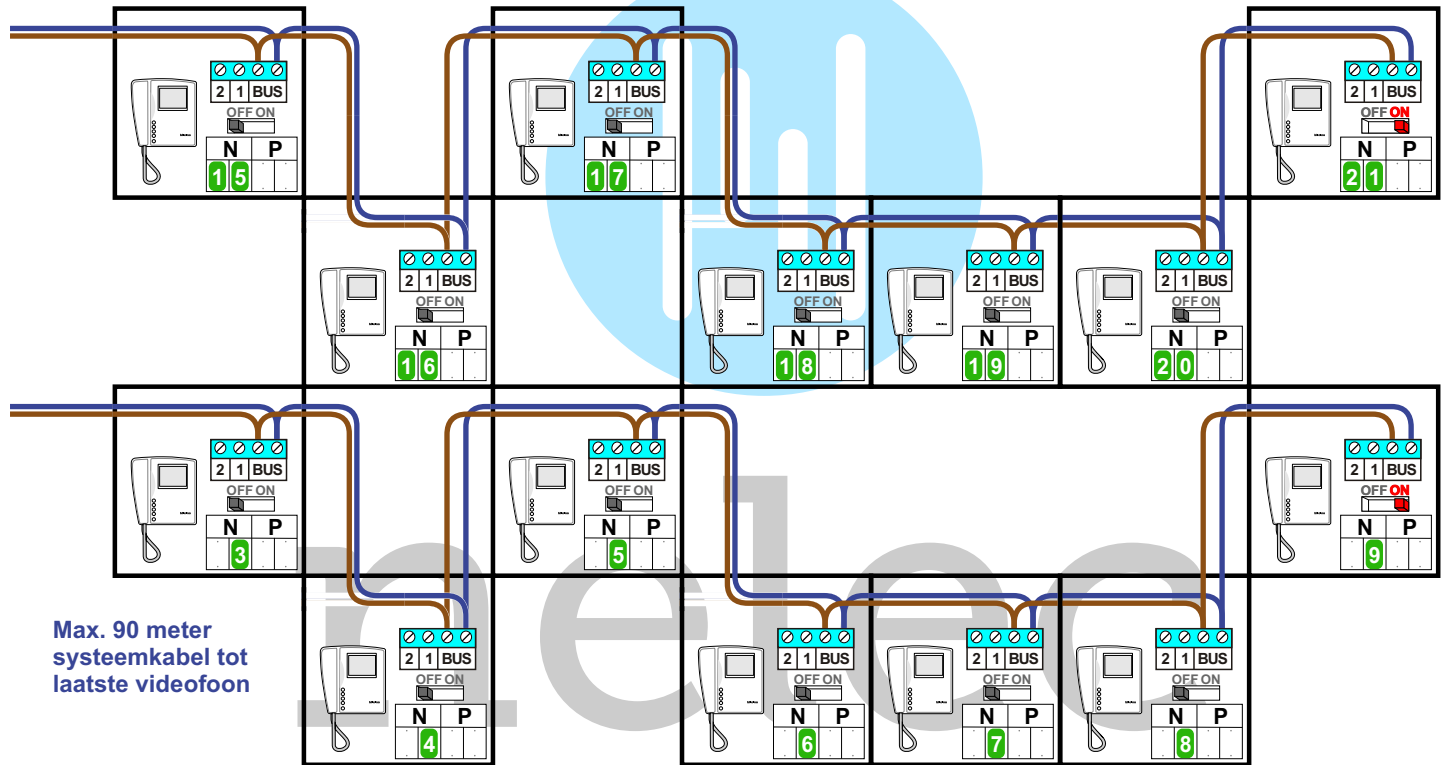

**— = systeemkabel**  
Bij andere getwiste kabel **66%** afstand!  
Bij ongetwiste kabel **max. 50 meter** buitenpost naar videofoon.  
UTP op aanvraag.

M-10/M-10C  
  
De aders moeten **echt OP de connector** doorgelust worden!

naar pagina 2>>

Max. 100 meter systeemkabel tot laatste videofoon

Max. 50 meter

Max. 2 meter

— = systeemkabel  
 Bij andere getwiste kabel **66%** afstand!  
 Bij ongetwiste kabel **max. 50 meter** buitenpost naar videofoon.  
 UTP op aanvraag.

Max. 90 meter systeemkabel tot laatste videofoon

INTERCOM MADE EASY