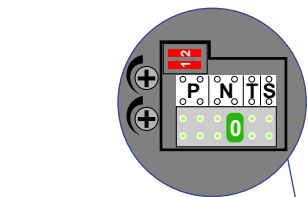

**— = systeemkabel**  
Bij andere getwiste kabel **66%** afstand!  
Bij ongetwiste kabel **max. 50 meter** buitenpost naar videofoon.  
UTP op aanvraag.

M-10/M-10C  
  
De aders moeten **echt OP de connector** doorgelust worden!

naar pagina 2>>

Max. 100 meter systeemkabel tot laatste videofoon

Max. 50 meter

Max. 2 meter

— = systeemkabel  
 Bij andere getwiste kabel **66%** afstand!  
 Bij ongetwiste kabel **max. 50 meter** buitenpost naar videofoon.  
 UTP op aanvraag.