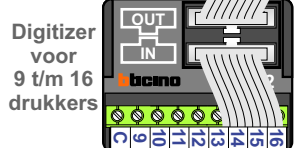

naar pagina 2>>

Max. 100 meter systeemkabel tot laatste videofoon

Max. 50 meter

Max. 2 meter

— = systeemkabel  
 Bij andere getwiste kabel **66%** afstand!  
 Bij ongetwiste kabel **max. 50 meter** buitenpost naar videofoon.  
 UTP op aanvraag.

Max. 90 meter systeemkabel tot laatste videofoon

INTERCOM MADE EASY