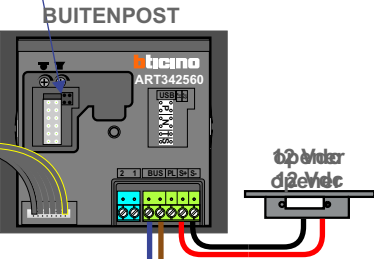

**— = systeemkabel**  
Bij andere getwiste kabel **66%** afstand!  
Bij ongetwiste kabel **max. 50 meter** buitenpost naar videofoon.  
UTP op aanvraag.

M-10/M-10C  
  
De aders moeten **echt OP de connector** doorgelust worden!

naar pagina 2>>

Max. 100 meter systeemkabel tot laatste videofoon

Max. 50 meter

Max. 2 meter

— = systeemkabel  
 Bij andere getwiste kabel **66%** afstand!  
 Bij ongetwiste kabel **max. 50 meter** buitenpost naar videofoon.  
 UTP op aanvraag.

Max. 90 meter systeemkabel tot laatste videofoon

INTERCOM MADE EASY