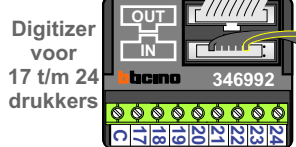

naar pagina 2>>

Max. 100 meter systeemkabel tot laatste videofoon

Max. 50 meter

Max. 2 meter

— = systeemkabel  
 Bij andere getwiste kabel **66%** afstand!  
 Bij ongetwiste kabel **max. 50 meter** buitenpost naar videofoon.  
 UTP op aanvraag.