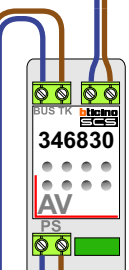

**— = systeemkabel**  
Bij andere getwiste kabel **66%** afstand!  
Bij ongetwiste kabel **max. 50 meter** buitenpost naar videofoon.  
UTP op aanvraag.

M-10/M-10C  
  
De aders moeten **echt OP de connector** doorgelust worden!

naar pagina 2>>

Max. 100 meter systeemkabel tot laatste videofoon

Max. 50 meter

Max. 2 meter

— = systeemkabel  
 Bij andere getwiste kabel **66%** afstand!  
 Bij ongetwiste kabel **max. 50 meter** buitenpost naar videofoon.  
 UTP op aanvraag.