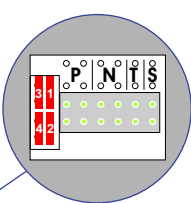

— = systeemkabel
 Bij andere getwiste kabel **66%** afstand!
 Bij ongetwiste kabel **max. 50 meter** buitenpost naar videofoon.
 UTP op aanvraag.

Max. 320 meter systeemkabel tot aatste deurtelefoon

Max. 290 meter

Huisnummer	N-Waarde
1	1
27	2
31 A	3
31 B	4
44	5
44 A	6
65	7
67	8
69	9
71	10
73	11
75	12
77	13