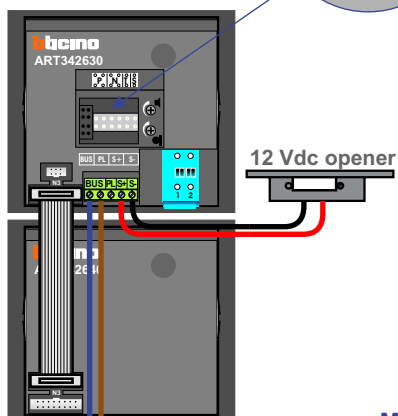

— = systeemkabel
 Bij andere getwiste kabel **66%** afstand!
 Bij ongetwiste kabel **max. 50 meter** buitenpost naar videofoon.
 UTP op aanvraag.

Max. 320 meter systeemkabel tot aatste deurtelefoon

Max. 290 meter