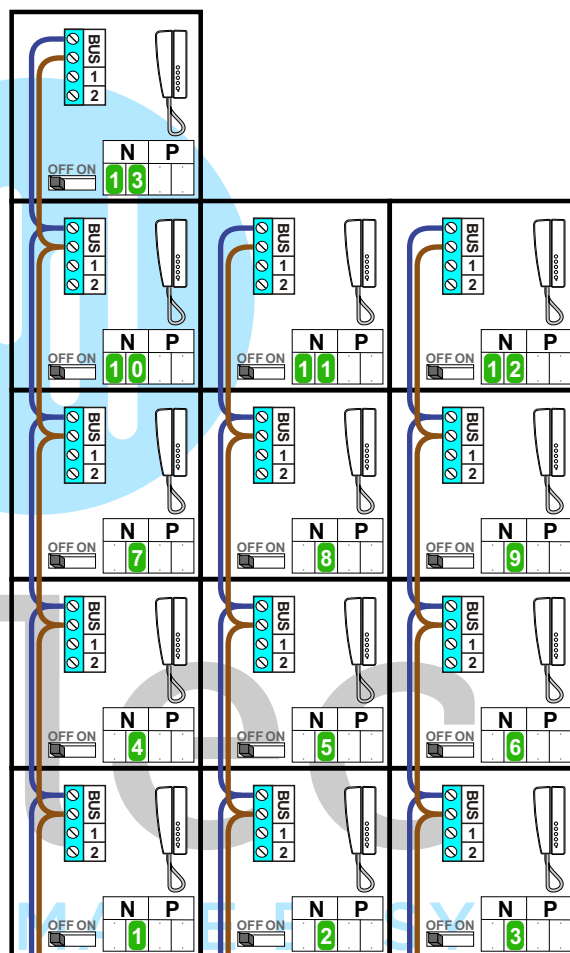

— = systeemkabel
 Bij andere getwiste kabel **66%** afstand!
 Bij ongetwiste kabel **max. 50 meter** buitenpost naar videofoon.
 UTP op aanvraag.

Max. 320 meter systeemkabel tot aatste deurtelefoon

Max. 290 meter

Huisnummer	N-Waarde
1	1
27	2
31 A	3
31 B	4
44	5
44 A	6
65	7
67	8
69	9
71	10
73	11
75	12
77	13