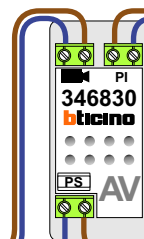

— = systeemkabel
 Bij andere getwiste kabel **66%** afstand!
 Bij ongetwiste kabel **max. 50 meter** buitenpost naar videofoon.
 UTP op aanvraag.

Verwijder jumper 1

gepolariseerd!

nelec
INTERCOM MADE EASY

Max. 100 meter systeemkabel tot laatste videofoon

opener 12 Vdc

Max. 100 meter

Max. 2 meter

De aders van de bus moeten **echt op de connector** doorgelust worden!

nelec
INTERCOM MADE EASY

opener
12 Vdc

Max. 100 meter systeem-
kabel tot laatste videofoon