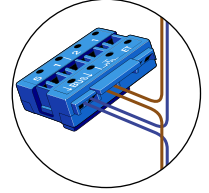

Max. 100 meter systeemkabel tot laatste videofoon

opener 12 Vdc

Max. 100 meter

Max. 2 meter

De aders van de bus moeten **echt op de connector** doorgelust worden!

nelec
INTERCOM MADE EASY

opener
12 Vdc

Max. 100 meter systeem-
kabel tot laatste videofoon

Max. 100 meter

Max. 2 meter