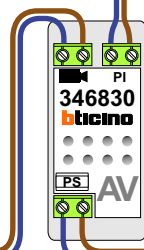

opener
12 Vdc

Max. 100 meter systeem-
kabel tot laatste videofoon

Max. 100 meter