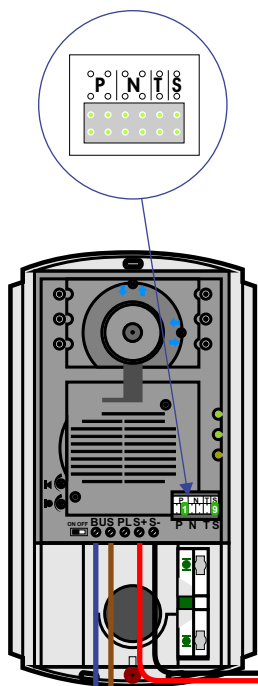

— = systeemkabel
 Bij andere getwiste kabel **66%** afstand!
 Bij ongetwiste kabel **max. 50 meter** buitenpost naar videofoon.
 UTP op aanvraag.

Verwijder jumper 1

gepolariseerd!

nelec
INTERCOM MADE EASY

Max. 100 meter systeemkabel tot laatste videofoon

opener 12 Vdc

Max. 100 meter

Max. 2 meter

De aders van de bus moeten **echt op de connector** doorgelust worden!

nelec
INTERCOM MADE EASY

opener
12 Vdc

Max. 100 meter systeem-
kabel tot laatste videofoon

Max. 100 meter

Max. 2 meter