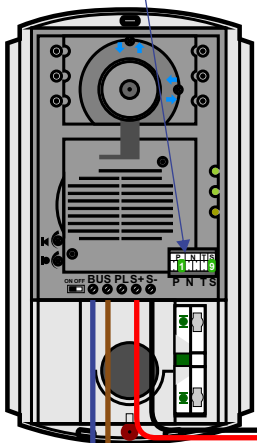

— = systeemkabel
 Bij andere getwiste kabel **66%** afstand!
 Bij ongetwiste kabel **max. 50 meter** buitenpost naar videofoon.
 UTP op aanvraag.

Verwijder jumper 1

gepolariseerd!

nelec
INTERCOM MADE EASY

Max. 100 meter systeemkabel tot laatste videofoon

opener 12 Vdc

Max. 100 meter

Max. 2 meter

De aders van de bus moeten **echt op de connector** doorgelust worden!

nelec
INTERCOM MADE EASY

opener
12 Vdc

Max. 100 meter systeem-
kabel tot laatste videofoon