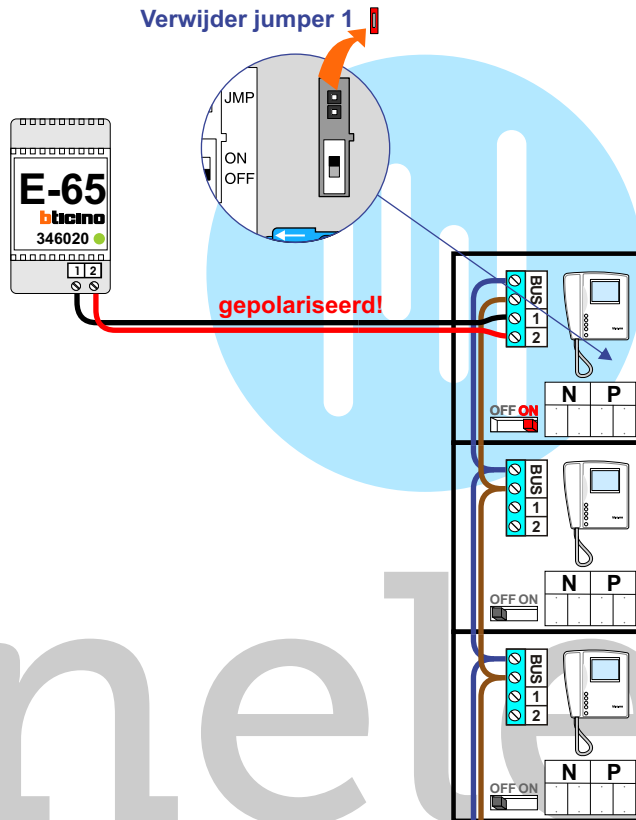

— = systeemkabel
 Bij andere getwiste kabel **66%** afstand!
 Bij ongetwiste kabel **max. 50 meter** buitenpost naar videofoon.
 UTP op aanvraag.

Verwijder jumper 1

gepolariseerd!

nelec
INTERCOM MADE EASY

Max. 100 meter systeemkabel tot laatste videofoon

opener 12 Vdc

Max. 100 meter

Max. 2 meter

De aders van de bus moeten **echt op de connector** doorgelust worden!

nelec
INTERCOM MADE EASY

opener
12 Vdc

Max. 100 meter systeem-
kabel tot laatste videofoon

Max. 100 meter

Max. 2 meter