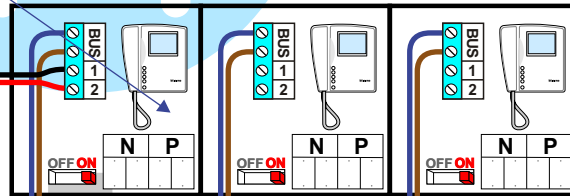

— = systeemkabel
 Bij andere getwiste kabel **66%** afstand!
 Bij ongetwiste kabel **max. 50 meter** buitenpost naar videofoon.
 UTP op aanvraag.

Verwijder jumper 1

gepolariseerd!

nelec
INTERCOM MADE EASY

Max. 100 meter systeemkabel tot laatste videofoon

opener 12 Vdc

Max. 100 meter

Max. 2 meter

De aders van de bus moeten **echt op de connector** doorgelust worden!

nelec
INTERCOM MADE EASY

opener
12 Vdc

Max. 100 meter systeem-
kabel tot laatste videofoon

Max. 100 meter

Max. 2 meter