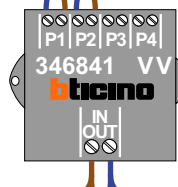

— = systeemkabel
 Bij andere getwiste kabel **66%** afstand!
 Bij ongetwiste kabel **max. 50 meter** buitenpost naar videofoon.
 UTP op aanvraag.

Verwijder jumper 1

gepolariseerd!

nelec
INTERCOM MADE EASY

Max. 100 meter systeemkabel tot laatste videofoon

opener 12 Vdc

Max. 100 meter

Max. 2 meter

De aders van de bus moeten **echt op de connector** doorgelust worden!

nelec
INTERCOM MADE EASY

opener
12 Vdc

Max. 100 meter systeem-
kabel tot laatste videofoon