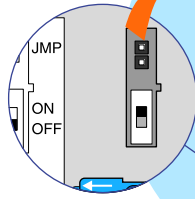

— = systeemkabel
Bij andere getwiste kabel **66%** afstand!
Bij ongetwiste kabel **max. 50 meter** buitenpost naar videofoon.
UTP op aanvraag.

Verwijder jumper 1