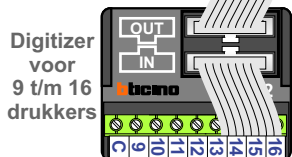

**— = systeemkabel**  
Bij andere getwiste kabel **66%** afstand!  
Bij ongetwiste kabel **max. 50 meter** buitenpost naar videofoon.  
UTP op aanvraag.

De aders van de bus moeten **echt op de connector** doorgeglust worden!

Max. 100 meter systeemkabel tot laatste videofoon

Max. 100 meter

Max. 2 meter

Naar pagina 2

De aders van de bus moeten **echt op de connector** doorgelust worden!

INTERCOM MADE EASY