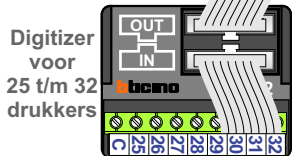

**— = systeemkabel**  
Bij andere getwiste kabel **66%** afstand!  
Bij ongetwiste kabel **max. 50 meter** buitenpost naar videofoon.  
UTP op aanvraag.

De aders van de bus moeten **echt op de connector** doorgeglust worden!

Max. 100 meter systeemkabel tot laatste videofoon

Max. 100 meter

Max. 2 meter

Naar pagina 2

De aders van de bus moeten **echt op de connector** doorgelust worden!

INTERCOM MADE EASY