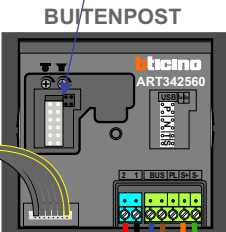

**— = systeemkabel**  
Bij andere getwiste kabel **66%** afstand!  
Bij ongetwiste kabel **max. 50 meter** buitenpost naar videofoon.  
UTP op aanvraag.

De aders van de bus moeten **echt op de connector** doorgeglust worden!

Max. 100 meter systeemkabel tot laatste videofoon

Max. 100 meter

Max. 2 meter

Naar pagina 2

De aders van de bus moeten **echt op de connector** doorgelust worden!

INTERCOM MADE EASY