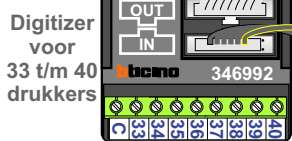

Max. 100 meter systeemkabel tot laatste videofoon

Max. 100 meter

Max. 2 meter

Naar pagina 2

De aders van de bus moeten **echt op de connector** doorgelust worden!

INTERCOM MADE EASY