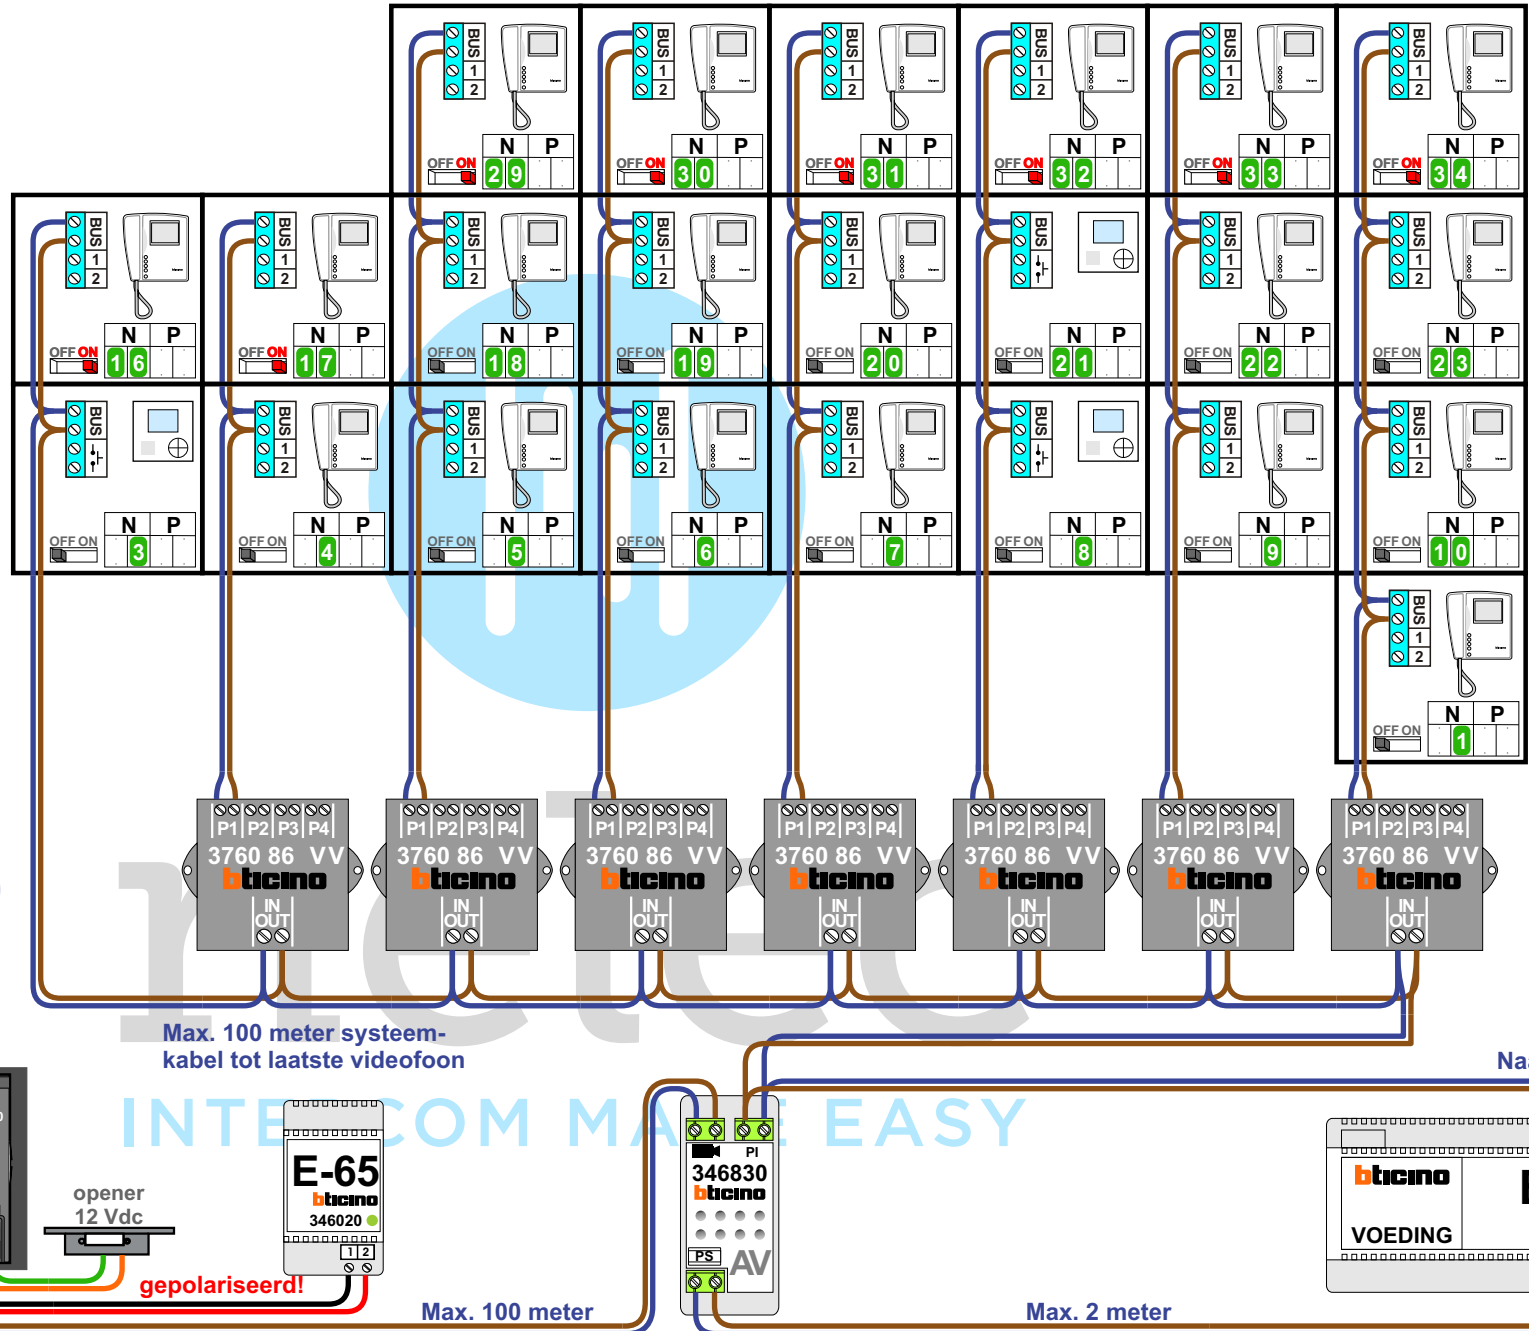

**— = systeemkabel**  
Bij andere getwiste kabel **66%** afstand!  
Bij ongetwiste kabel **max. 50 meter** buitenpost naar videofoon.  
UTP op aanvraag.

De aders van de bus moeten **echt op de connector** doorgeglust worden!

Max. 100 meter systeemkabel tot laatste videofoon

Max. 100 meter

Max. 2 meter

Naar pagina 2

De aders van de bus moeten **echt op de connector** doorgelust worden!

INTERCOM MADE EASY