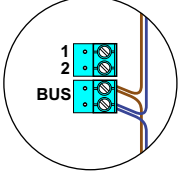

**— = systeemkabel**  
Bij andere getwiste kabel **66%** afstand!  
Bij ongetwiste kabel **max. 50 meter** buitenpost naar videofoon.  
UTP op aanvraag.

De aders van de bus moeten **echt op de connector** doorgeglust worden!

Max. 100 meter systeemkabel tot laatste videofoon

Max. 100 meter

Max. 2 meter

Naar pagina 2

De aders van de bus moeten **echt op de connector** doorgelust worden!

INTERCOM MADE EASY