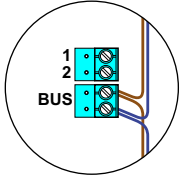

**— = systeemkabel**  
Bij andere getwiste kabel **66%** afstand!  
Bij ongetwiste kabel **max. 50 meter** buitenpost naar videofoon.  
UTP op aanvraag.

De aders van de bus moeten **echt op de connector** doorgeglust worden!

Max. 100 meter systeemkabel tot laatste videofoon

Max. 100 meter

Max. 2 meter

Naar pagina 2

De aders van de bus moeten **echt op de connector** doorgelust worden!

INTERCOM MADE EASY