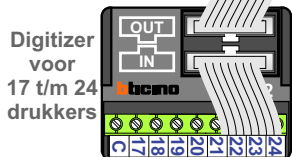

**— = systeemkabel**  
Bij andere getwiste kabel **66%** afstand!  
Bij ongetwiste kabel **max. 50 meter** buitenpost naar videofoon.  
UTP op aanvraag.

De aders van de bus moeten **echt op de connector** doorgeglust worden!

Max. 100 meter systeemkabel tot laatste videofoon

Max. 100 meter

Max. 2 meter

Naar pagina 2

De aders van de bus moeten **echt op de connector** doorgelust worden!

INTERCOM MADE EASY