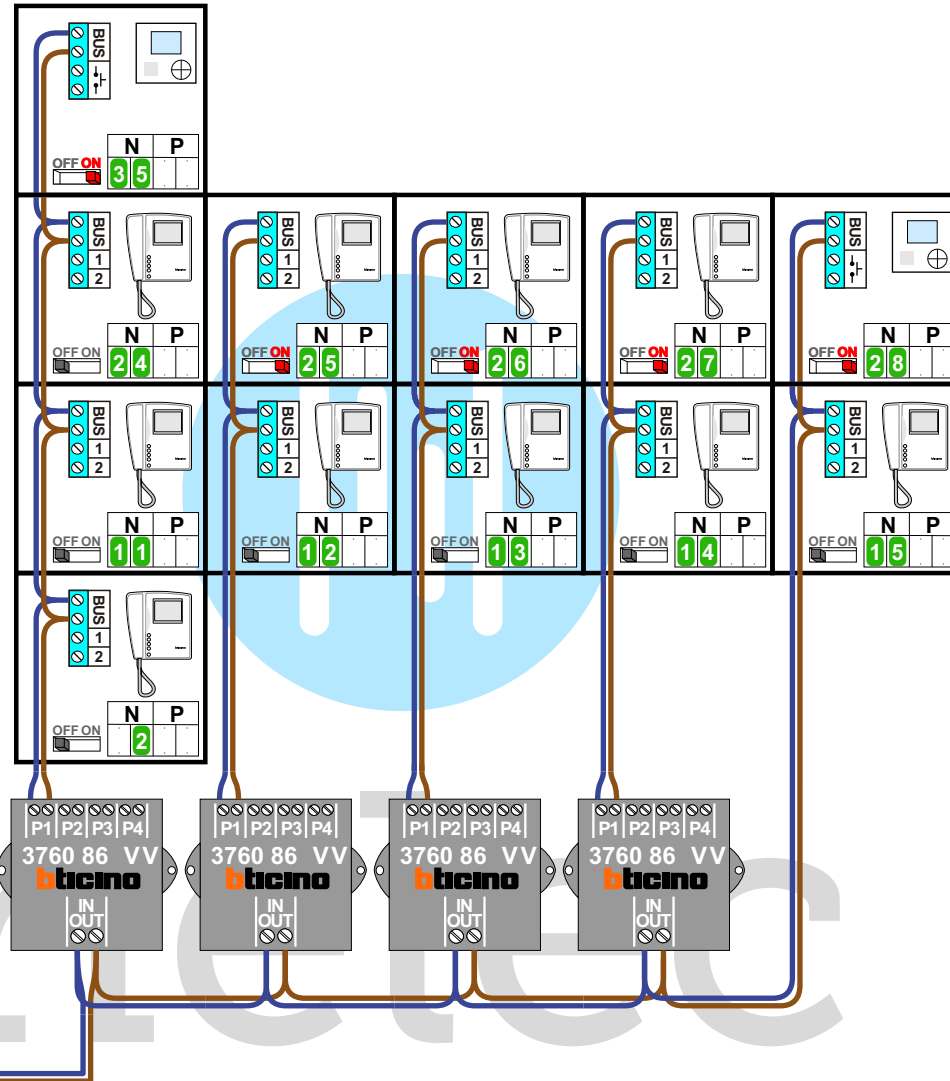

**— = systeemkabel**  
Bij andere getwiste kabel **66%** afstand!  
Bij ongetwiste kabel **max. 50 meter** buitenpost naar videofoon.  
UTP op aanvraag.

De aders van de bus moeten **echt op de connector** doorgeglust worden!

Max. 100 meter systeemkabel tot laatste videofoon

Max. 100 meter

Max. 2 meter

Naar pagina 2

De aders van de bus moeten **echt op de connector** doorgelust worden!

INTERCOM MADE EASY